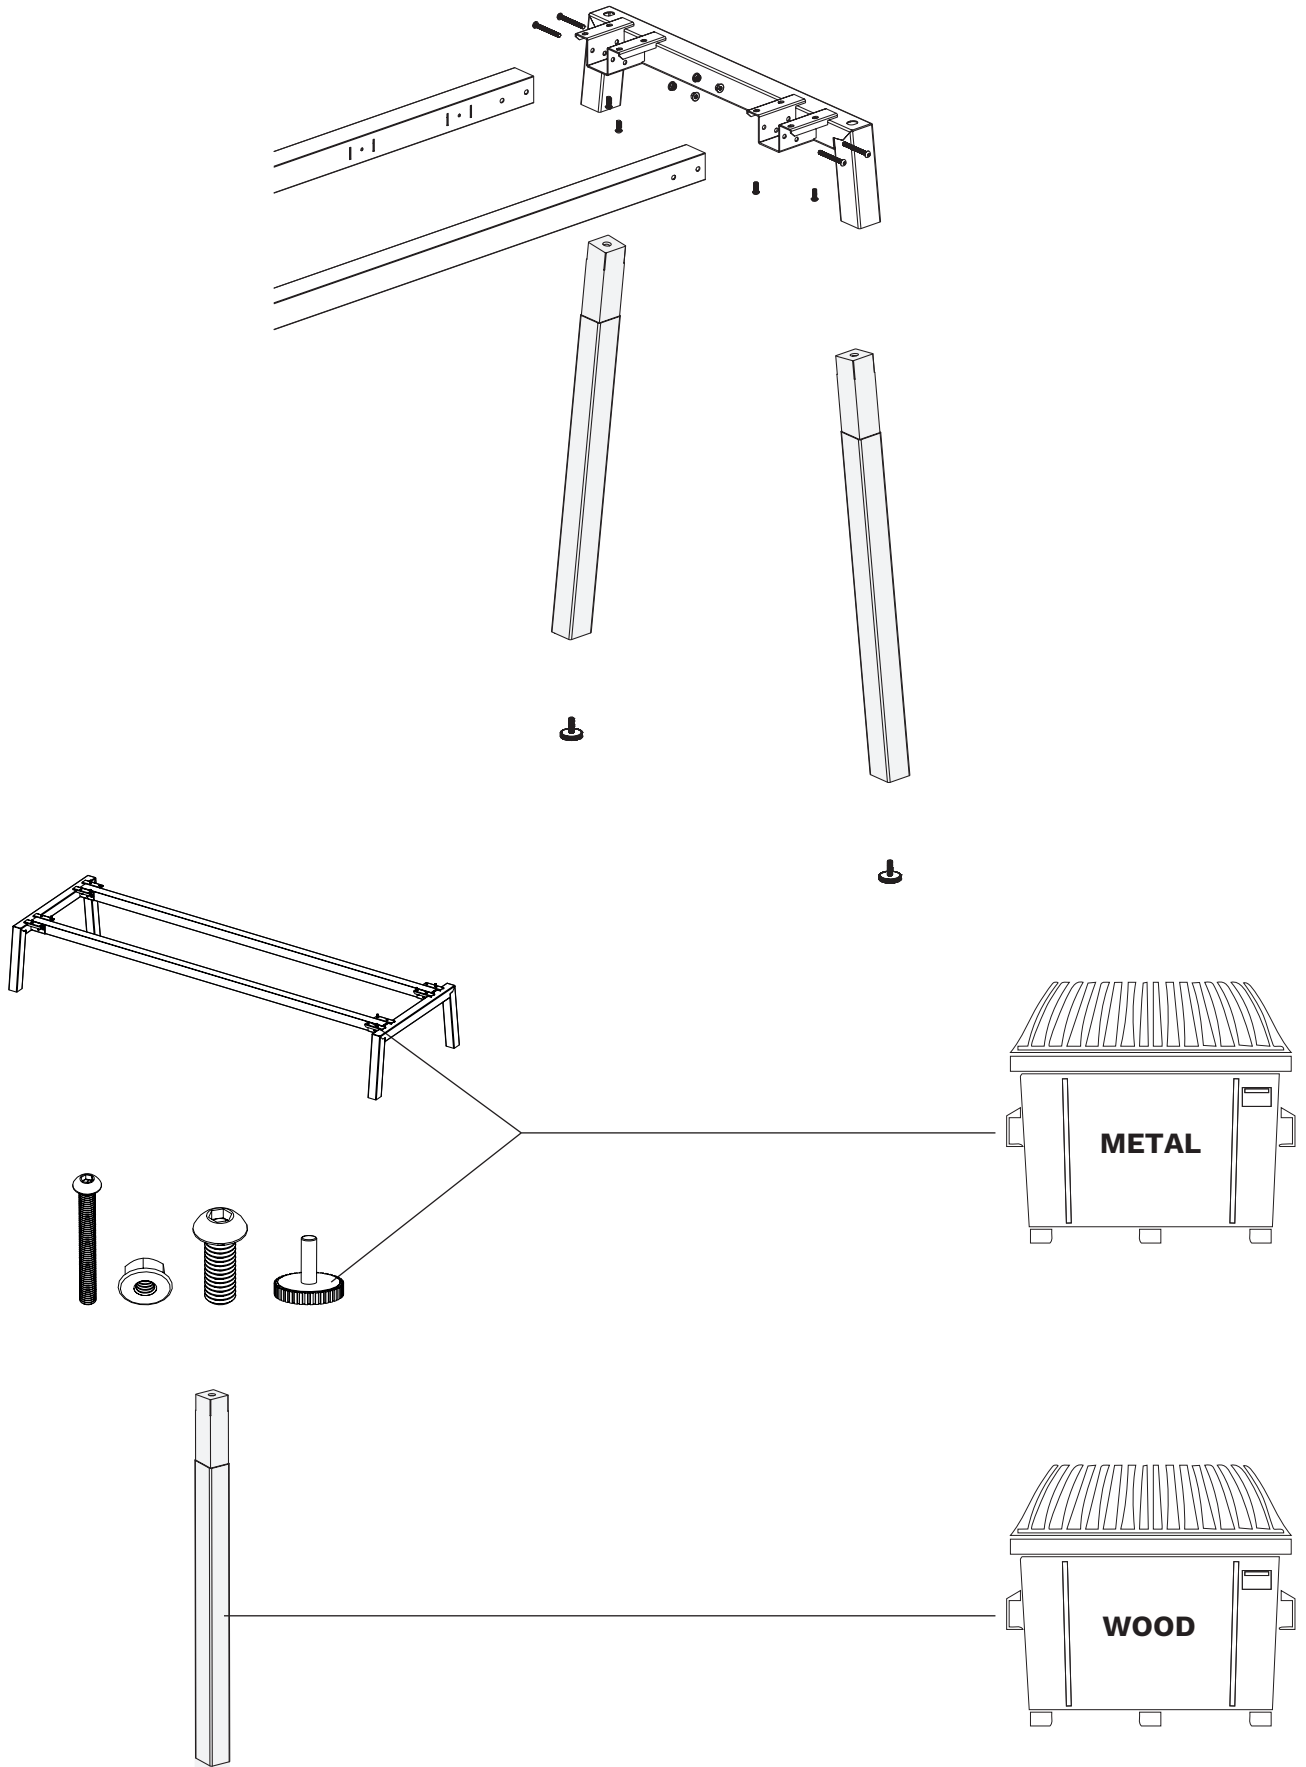

POP EASY-SQUARE ACE-WOODY

FREZZA

FINE VITA PRODOTTO - GUIDA AL CONFERIMENTO / PRODUCT END OF LIFE - DISPOSAL GUIDE / FIN DE VIE DU PRODUIT - GUIDE D'ÉLIMINATION

POP EASY-SQUARE ACE-WOODY

FINE VITA PRODOTTO - GUIDA AL CONFERIMENTO / PRODUCT END OF LIFE - DISPOSAL GUIDE / FIN DE VIE DU PRODUIT - GUIDE D'ÉLIMINATION

POP EASY-SQUARE ACE-WOODY

FINE VITA PRODOTTO - GUIDA AL CONFERIMENTO / PRODUCT END OF LIFE - DISPOSAL GUIDE / FIN DE VIE DU PRODUIT - GUIDE D'ÉLIMINATION

POP EASY-SQUARE ACE-WOODY

FINE VITA PRODOTTO - GUIDA AL CONFERIMENTO / PRODUCT END OF LIFE - DISPOSAL GUIDE / FIN DE VIE DU PRODUIT - GUIDE D'ÉLIMINATION

POP EASY-SQUARE ACE-WOODY

FINE VITA PRODOTTO - GUIDA AL CONFERIMENTO / PRODUCT END OF LIFE - DISPOSAL GUIDE / FIN DE VIE DU PRODUIT - GUIDE D'ÉLIMINATION