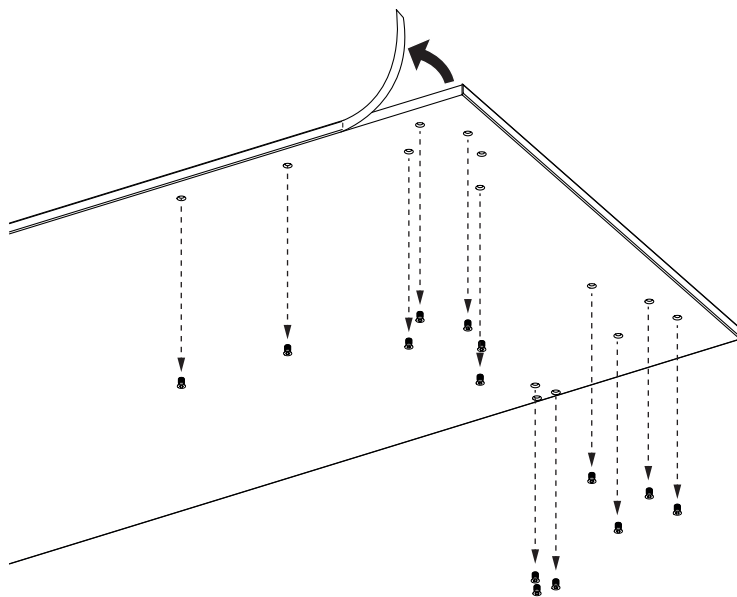

POP EASY-SQUARE ACE-WOODY

FINE VITA PRODOTTO - GUIDA AL CONFERIMENTO / PRODUCT END OF LIFE - DISPOSAL GUIDE / FIN DE VIE DU PRODUIT - GUIDE D'ÉLIMINATION