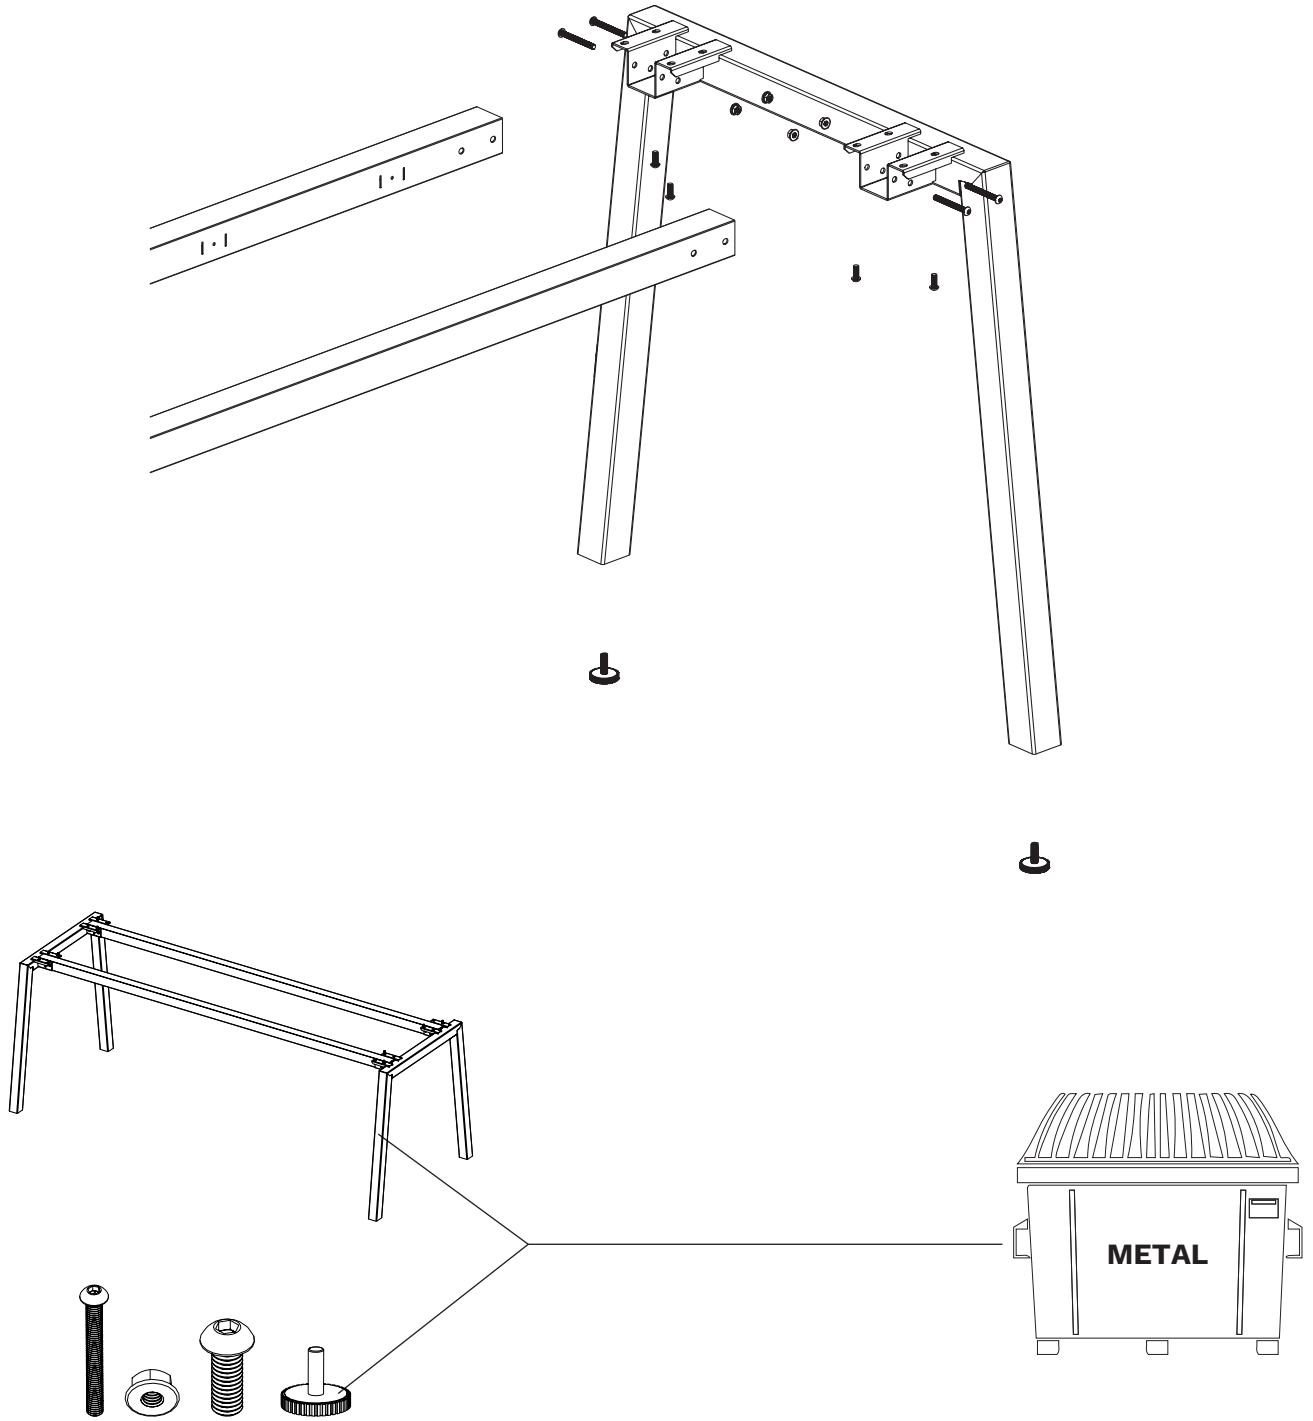

POP EASY-SQUARE ACE-WOODY

FREZZA

FINE VITA PRODOTTO - GUIDA AL CONFERIMENTO / PRODUCT END OF LIFE - DISPOSAL GUIDE / FIN DE VIE DU PRODUIT - GUIDE D'ÉLIMINATION

POP EASY-SQUARE ACE-WOODY

FINE VITA PRODOTTO - GUIDA AL CONFERIMENTO / PRODUCT END OF LIFE - DISPOSAL GUIDE / FIN DE VIE DU PRODUIT - GUIDE D'ÉLIMINATION

POP EASY-SQUARE ACE-WOODY

FINE VITA PRODOTTO - GUIDA AL CONFERIMENTO / PRODUCT END OF LIFE - DISPOSAL GUIDE / FIN DE VIE DU PRODUIT - GUIDE D'ÉLIMINATION

POP EASY-SQUARE ACE-WOODY

FINE VITA PRODOTTO - GUIDA AL CONFERIMENTO / PRODUCT END OF LIFE - DISPOSAL GUIDE / FIN DE VIE DU PRODUIT - GUIDE D'ÉLIMINATION