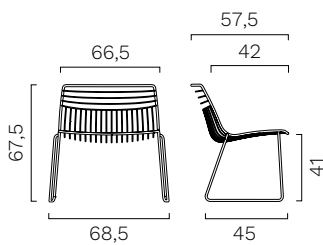

Silvertext

-  SBR7
-  SBV1
-  SBR3
-  SBR4
-  SBR5
-  SBR6
-  SBB7
-  SBB3
-  SBB6
-  SBG1
-  SBB1
-  SBM2
-  SBV4
-  SBV6
-  SBV3
-  SBG6

Cat. G

Lorkey

-  LOM8
-  LOM9
-  LOR0
-  LOM7
-  LOM6
-  LOM4
-  LOM3
-  LOM2
-  LOM1
-  LOM0
-  LOM5
-  LOV0
-  LOB0
-  LOB1
-  LOG1
-  LOG0
-  LONE

Cat. I

Blaze

Cat. P

Atrium Outdoor

ABACO

Sedia in tondino d'acciaio senza braccioli e con telaio a 4 gambe

Sedia in tondino d'acciaio con braccioli e telaio a 4 gambe

Sedia in tondino d'acciaio senza braccioli e con telaio a slitta

Sedia in tondino d'acciaio con braccioli e telaio a slitta

Sedia lounge in tondino d'acciaio senza braccioli e con telaio a slitta

Sedia lounge in tondino d'acciaio con braccioli e con telaio a slitta