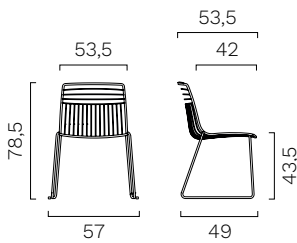

Silvertext

-  SBR7
-  SBV1
-  SBR3
-  SBR4
-  SBR5
-  SBR6
-  SBB7
-  SBB3
-  SBB6
-  SBG1
-  SBB1
-  SBM2
-  SBV4
-  SBV6
-  SBV3
-  SBG6

Cat. G

Lorkey

-  LOM8
-  LOM9
-  LOR0
-  LOM7
-  LOM6
-  LOM4
-  LOM3
-  LOM2
-  LOM1
-  LOM0
-  LOM5
-  LOV0
-  LOB0
-  LOB1
-  LOG1
-  LOG0
-  LONE

Cat. I

Blaze

Cat. P

Atrium Outdoor

ABACO

Sedia in tondino d'acciaio senza braccioli e con telaio a 4 gambe

Sedia in tondino d'acciaio con braccioli e telaio a 4 gambe

Sedia in tondino d'acciaio senza braccioli e con telaio a slitta

Sedia in tondino d'acciaio con braccioli e telaio a slitta

Sedia lounge in tondino d'acciaio senza braccioli e con telaio a slitta

Sedia lounge in tondino d'acciaio con braccioli e con telaio a slitta