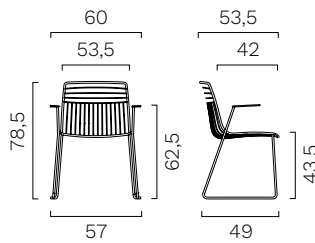

Silvertext

-  SBR7
-  SBV1
-  SBR3
-  SBR4
-  SBR5
-  SBR6
-  SBB7
-  SBB3
-  SBB6
-  SBG1
-  SBB1
-  SBM2
-  SBV4
-  SBV6
-  SBV3
-  SBG6

Cat. G

Lorkey

-  LOM8
-  LOM9
-  LOR0
-  LOM7
-  LOM6
-  LOM4
-  LOM3
-  LOM2
-  LOM1
-  LOM0
-  LOM5
-  LOV0
-  LOB0
-  LOB1
-  LOG1
-  LOG0
-  LONE

Cat. I

Blaze

Cat. P

Atrium Outdoor

ABACO

Sedia in tondino d'acciaio senza braccioli e con telaio a 4 gambe

Sedia in tondino d'acciaio con braccioli e telaio a 4 gambe

Sedia in tondino d'acciaio senza braccioli e con telaio a slitta

Sedia in tondino d'acciaio con braccioli e telaio a slitta

Sedia lounge in tondino d'acciaio senza braccioli e con telaio a slitta

Sedia lounge in tondino d'acciaio con braccioli e con telaio a slitta