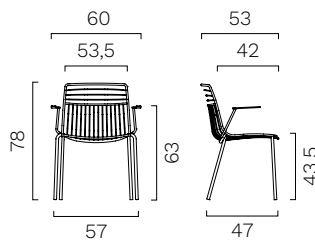

Silvertext

-  SBR7
-  SBV1
-  SBR3
-  SBR4
-  SBR5
-  SBR6
-  SBB7
-  SBB3
-  SBB6
-  SBG1
-  SBB1
-  SBM2
-  SBV4
-  SBV6
-  SBV3
-  SBG6

Cat. G

Lorkey

-  LOM8
-  LOM9
-  LOR0
-  LOM7
-  LOM6
-  LOM4
-  LOM3
-  LOM2
-  LOM1
-  LOM0
-  LOM5
-  LOV0
-  LOB0
-  LOB1
-  LOG1
-  LOG0
-  LONE

Cat. I

Blaze

Cat. P

Atrium Outdoor

ABACO

Sedia in tondino d'acciaio senza braccioli e con telaio a 4 gambe

Sedia in tondino d'acciaio con braccioli e telaio a 4 gambe

Sedia in tondino d'acciaio senza braccioli e con telaio a slitta

Sedia in tondino d'acciaio con braccioli e telaio a slitta

Sedia lounge in tondino d'acciaio senza braccioli e con telaio a slitta

Sedia lounge in tondino d'acciaio con braccioli e con telaio a slitta