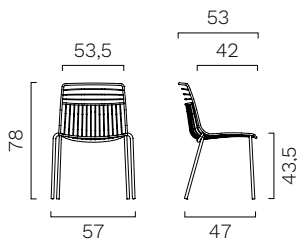

Silvertext

-  SBR7
-  SBV1
-  SBR3
-  SBR4
-  SBR5
-  SBR6
-  SBB7
-  SBB3
-  SBB6
-  SBG1
-  SBB1
-  SBM2
-  SBV4
-  SBV6
-  SBV3
-  SBG6

Cat. G

Lorkey

-  LOM8
-  LOM9
-  LOR0
-  LOM7
-  LOM6
-  LOM4
-  LOM3
-  LOM2
-  LOM1
-  LOM0
-  LOM5
-  LOV0
-  LOB0
-  LOB1
-  LOG1
-  LOG0
-  LONE

Cat. I

Blaze

Cat. P

Atrium Outdoor

ABACO

Sedia in tondino d'acciaio senza braccioli e con telaio a 4 gambe

Sedia in tondino d'acciaio con braccioli e telaio a 4 gambe

Sedia in tondino d'acciaio senza braccioli e con telaio a slitta

Sedia in tondino d'acciaio con braccioli e telaio a slitta

Sedia lounge in tondino d'acciaio senza braccioli e con telaio a slitta

Sedia lounge in tondino d'acciaio con braccioli e con telaio a slitta