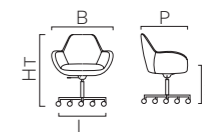

Montana: KUM3

Dr Table

Multipurpose swivel chair with harmonic tilting device. 5-star black aluminium base with castors.

Siège polyvalent pivotant avec mécanisme oscillant harmonique. Piètement 5 branches en aluminium noir avec roulettes.

# Skyline

Specifiche tecniche / Technical specifications / Caractéristiques techniques

**L** 66 cm; **B** 69 cm  
**P** 65 cm  
**Hs** 44<56 cm  
**HT** 81<93 cm

**L** 66 cm; **B** 69 cm  
**P** 65 cm  
**Hs** 46 cm  
**HT** 83 cm

**L** 71 cm; **B** 69 cm  
**P** 65 cm  
**Hs** 49 cm  
**HT** 88 cm

**L** 46 cm; **B** 69 cm  
**P** 65 cm  
**Hs** 46 cm  
**HT** 85 cm