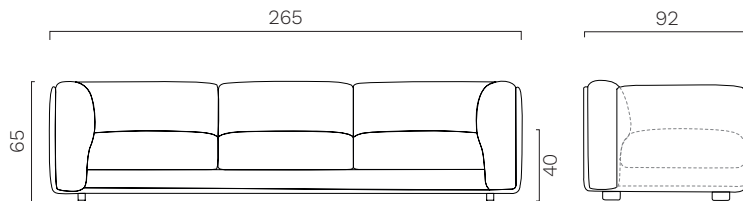

**Cat. X**

Elmosoft

**ABAQUE**

Fauteuil

Canapé 2 places

Canapé 3 places

## ACCESSOIRES

Coussin carrée (dim. 38x30 cm)

Coussin rectangulaire (dim. 56x44 cm)