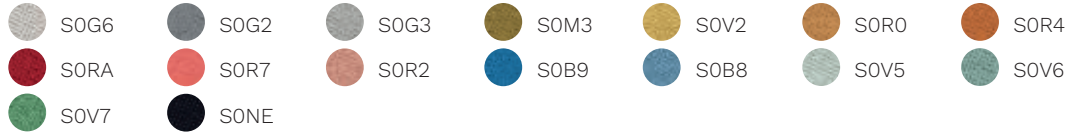

CARATTERISTICHE TECNICHE

design Claesson Koivisto Rune

collezione	6 moduli diversi in forma e dimensioni: - pouf lineari da 1, 2, 3 posti; - pouf triangolari, a L o quadrati che possono accomodare da 2 a 4 persone.
struttura	interna in poliuretano espanso, rivestito in tessuto, ecopelle o pelle.
base	fissa, in mdf rivestito in ecopelle nera e dotata di feltrini antiscivolo.
accessori	<u>presa USB</u> (5V A+C) in zama. Non prevista per pouf 1 posto.
tessuti	<p>Cat. H Madrid 3D</p> <p>T3M0 T3V0 T3V2 T3B2 T3V4 T3M3 T3B3</p> <hr/> <p>Cat. D King Flex</p> <p>XFML XFB2 XFAZ XFH6 XFB4 XFBX XFRM XFZC XFM0 XFS2 XFYD XFYS XFV1 XFVM XFB0 XFGC XFGS XFJ1 XFM1 XFCD XFZ0</p> <p>Time</p> <p>S6G2 S6V0 S6R2 S6R1 S6R6 S6R3 S6R5 S6B7 S6B1 S6B0 S6B4 S6V1 S6V3 S6V4 S6M2 S6M1 S6M0 S6G0 S6B5 S6G1</p> <p>Skill (ecopelle)</p> <p>PGM3 PGTR PGCD PGTA PGR1 PGCG PGBZ PGGB PGVC PGM2 PGNE</p>

Cat. F

Step

Chili

Silvertex

Valencia

Jet

Silvertex

Valencia