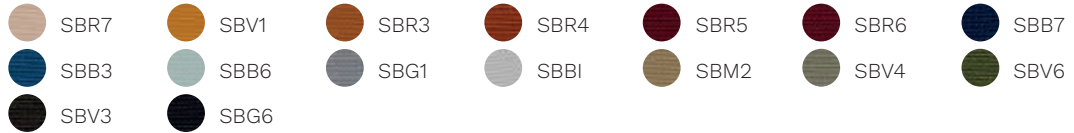

CARATTERISTICHE TECNICHE

design Claesson Koivisto Rune

collezione	6 moduli diversi in forma e dimensioni: - pouf lineari da 1, 2, 3 posti; - pouf triangolari, a L o quadrati che possono accomodare da 2 a 4 persone.
struttura	interna in poliuretano espanso, rivestito in tessuto, ecopelle o pelle.
base	fissa, in mdf rivestito in ecopelle nera e dotata di feltrini antiscivolo.
accessori	<u>presa USB</u> (5V A+C) in zama. Non prevista per pouf 1 posto.
tessuti	<p>Cat. H Madrid 3D</p> <p>T3M0 T3V0 T3V2 T3B2 T3V4 T3M3 T3B3</p> <hr/> <p>Cat. D King Flex</p> <p>XFML XFB2 XFAZ XFH6 XFB4 XFBX XFRM XFZC XFM0 XFS2 XFYD XFYS XFV1 XFVM XFB0 XFGC XFGS XFJ1 XFM1 XFCD XFZ0</p> <p>Time</p> <p>S6G2 S6V0 S6R2 S6R1 S6R6 S6R3 S6R5 S6B7 S6B1 S6B0 S6B4 S6V1 S6V3 S6V4 S6M2 S6M1 S6M0 S6G0 S6B5 S6G1</p> <p>Skill (ecopelle)</p> <p>PGM3 PGTR PGCD PGTA PGR1 PGCG PGBZ PGGB PGVC PGM2 PGNE</p>

Cat. F

Step

Chili

Silvertex

Valencia

Jet

Silvertex

Valencia

Jet

Magnum (ecopelle)

Connect

Rivet

Era

Go Check

Cat. G

Remix 3

Oceanic

Focus

Focus Melange

Aida

Cat. Q

Steelcut Trio 3

Ecriture

Ombra