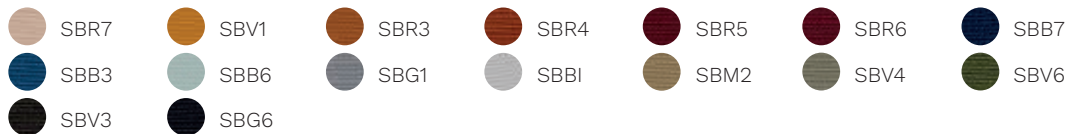

CARATTERISTICHE TECNICHE

design Claesson Koivisto Rune

collezione	6 moduli diversi in forma e dimensioni: - pouf lineari da 1, 2, 3 posti; - pouf triangolari, a L o quadrati che possono accomodare da 2 a 4 persone.
struttura	interna in poliuretano espanso, rivestito in tessuto, ecopelle o pelle.
base	fissa, in mdf rivestito in ecopelle nera e dotata di feltrini antiscivolo.
accessori	<u>presa USB</u> (5V A+C) in zama. Non prevista per pouf 1 posto.
tessuti	<p>Cat. H Madrid 3D</p> <p>T3M0 T3V0 T3V2 T3B2 T3V4 T3M3 T3B3</p> <hr/> <p>Cat. D King Flex</p> <p>XFML XFB2 XFAZ XFH6 XFB4 XFBX XFRM XFZC XFM0 XFS2 XFYD XFYS XFV1 XFVM XFB0 XFGC XFGS XFJ1 XFM1 XFCD XFZ0</p> <p>Time</p> <p>S6G2 S6V0 S6R2 S6R1 S6R6 S6R3 S6R5 S6B7 S6B1 S6B0 S6B4 S6V1 S6V3 S6V4 S6M2 S6M1 S6M0 S6G0 S6B5 S6G1</p> <p>Skill (ecopelle)</p> <p>PGM3 PGTR PGCD PGTA PGR1 PGCG PGBZ PGGB PGVC PGM2 PGNE</p>

Cat. F

Step

Chili

Silvertex

Valencia

Jet

Silvertex

Valencia

Jet

Magnum (ecopelle)

Connect

Rivet

Era

Go Check

Cat. G

Remix 3

Oceanic

Focus

Focus Melange

Aida

Cat. Q

Steelcut Trio 3

Ecriture

Ombra