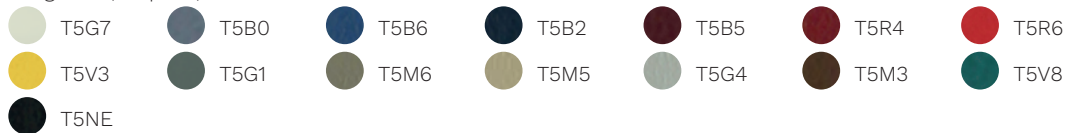

Cat. F

Step

Chili

Silvertex

Valencia

Jet

Silvertex

Valencia

Jet

Magnum (ecopelle)

Connect

Rivet

Era

Go Check

Cat. G

Remix 3