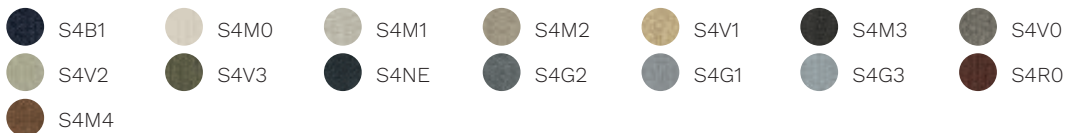

Oceanic

Focus

Focus Melange

Aida

Cat. Q

Steelcut Trio 3

Ecriture

Ombra

Cat. P

Pelle

Cat. PX

Pelle Fiore

Cat. X

Montana

ABACO

Pouf 1 posto.