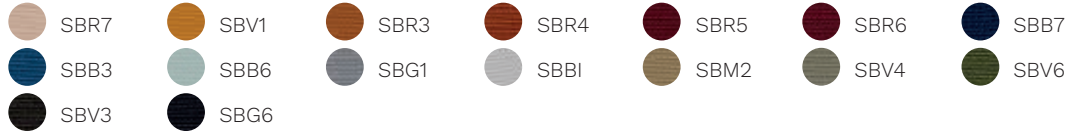

Step

Chili

Silvertex

Valencia

Jet

Silvertex

Valencia

Jet

Magnum (simili-cuir)

Connect

Rivet

Era	T8R0	T8R1	T8R2	T8R3	T8R9	T8V8	T8V2
	T8V5	T8V6	T8V0	T8G1	T8G4	T8BA	T8BB
	T8G6	T8NE					

Go Check	T9B7	T9B8	T9B9	T9R5	T9R6	T9R7	T9V0
	T9V2	T9V3	T9G0	T9G2	T9G4		

#### Remix 3

RIO3	RIRB	RIRG	RIRE	RIBR	RIO1	RIMC
RITA	RIBE	RIEC	RIH2	RIGC	RILV	RIB4
RIA4	RIB1	RIV4	RIGB	RIG2	RIR2	RIV1
RIO4	RIYE	RIV3	RIGR			