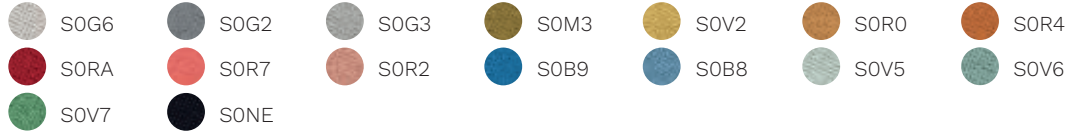

tissus

**Cat. H**

Madrid 3D

**Cat. D**

King Flex

Time

Skill (simili-cuir)

**Cat. F**

Step

Chili

Silvertex

Valencia

Jet

Silvertex

Valencia

Jet