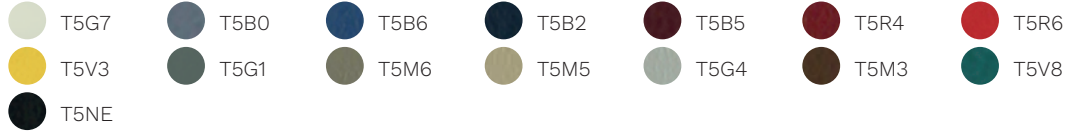

Step

Chili

Silvertex

Valencia

Jet

Silvertex

Valencia

Jet

Magnum (simili-cuir)

Connect

Rivet

Era	T8R0	T8R1	T8R2	T8R3	T8R9	T8V8	T8V2
	T8V5	T8V6	T8V0	T8G1	T8G4	T8BA	T8BB
	T8G6	T8NE					

Go Check	T9B7	T9B8	T9B9	T9R5	T9R6	T9R7	T9V0
	T9V2	T9V3	T9G0	T9G2	T9G4		

#### Remix 3

RIO3	RIRB	RIRG	RIRE	RIBR	RIO1	RIMC
RITA	RIBE	RIEC	RIH2	RIGC	RILV	RIB4
RIA4	RIB1	RIV4	RIGB	RIG2	RIR2	RIV1
RIO4	RIYE	RIV3	RIGR			