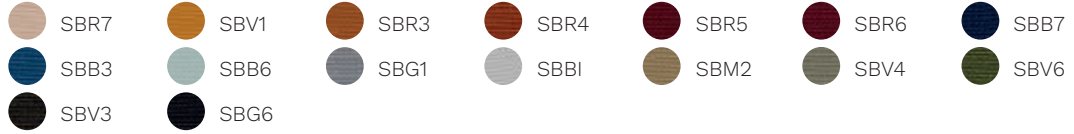

Chili

Silvertex

Valencia

Jet

Silvertex

Valencia

Jet

Magnum (simili-cuir)

Connect

Rivet