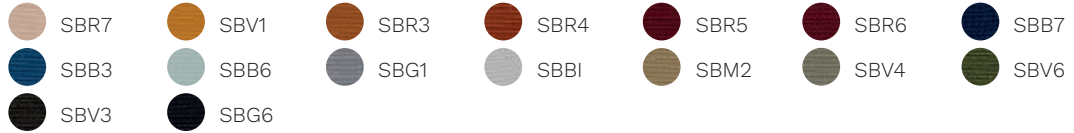

Step

Chili

Silvertex

Valencia

Jet

Silvertex

Valencia

Jet

Magnum (eco-leather)

Connect

Rivet

| | | | | | | | |
|-----|------|------|------|------|------|------|------|
| Era | T8R0 | T8R1 | T8R2 | T8R3 | T8R9 | T8V8 | T8V2 |
| | T8V5 | T8V6 | T8V0 | T8G1 | T8G4 | T8BA | T8BB |
| | T8G6 | T8NE | | | | | |

| | | | | | | | |
|----------|------|------|------|------|------|------|------|
| Go Check | T9B7 | T9B8 | T9B9 | T9R5 | T9R6 | T9R7 | T9V0 |
| | T9V2 | T9V3 | T9G0 | T9G2 | T9G4 | | |

Cat. G

Remix 3

| | | | | | | |
|------|------|------|------|------|------|------|
| RIO3 | RIRB | RIRG | RIRE | RIBR | RIO1 | RIMC |
| RITA | RIBE | RIEC | RIH2 | RIGC | RILV | RIB4 |
| RIA4 | RIB1 | RIV4 | RIGB | RIG2 | RIR2 | RIV1 |
| RIO4 | RIYE | RIV3 | RIGR | | | |