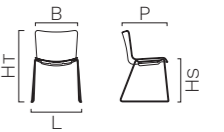

Sgabello con struttura a 4 gambe in acciaio cromato.

Stool with 4-leg chrome-plated steel frame.

Tabouret avec bâti 4 pieds en acier chromé.

Colori / Colours / Couleurs:
L1R0 Wine
L1NE Dark

Poppea

Specifiche tecniche / Technical specifications / Caractéristiques techniques

POPPEA 4 LEG / CANTILEVER

L 54 cm; **B** 47 cm
P 51 cm
Hs 44,5 cm
HT 79 cm

L 56,5 cm; **B** 55 cm
P 51 cm
Hs 44,5 cm
HT 79 cm

L 54 cm; **B** 47 cm
P 51 cm
Hs 44,5 cm
HT 79 cm

Rivestito
Upholstered
Revêtu

L 56 cm; **B** 47,5 cm
P 51 cm
Hs 45 cm
HT 79 cm

POPPEA SCHOOL

L 56 cm; **B** 47,5 cm
P 51 cm
Hs 45 cm
HT 79 cm

POPPEA STOOL

L 54 cm; **B** 40,5 cm
P 42,5 cm
Hs 78 cm
HT 96 cm

L 54 cm; **B** 40,5 cm
P 42,5 cm
Hs 78 cm
HT 96 cm

Rivestita
Upholstered
Revêtu