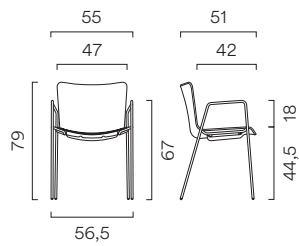

CARACTÉRISTIQUES TECHNIQUES

| | | | | | | |
|--|--|---|--|---|--|--|
| monocoque | en polypropylène disponible en 9 couleurs différentes, dont 2 en polypropylène 100% recyclé et éco-compatible Le monocoque peut également être disponible dans une version entièrement revêtue. | | | | | |
| piètement | - <u>bâti à 4 pieds</u> en acier rond (Ø 16 mm), avec ou sans accoudoirs, dans le finitions peintes en noir, blanc ou chromé. - <u>piètement luge</u> en acier rond (Ø 12 mm) peint en noir, blanc ou chromé. | | | | | |
| empilage | chaise avec <u>bâti à 4 pieds sans accoudoirs</u> , il est possible d'empiler jusqu'à 8 chaises. | | | | | |
| | chaise avec <u>bâti à 4 pieds avec accoudoirs</u> , il est possible d'empiler jusqu'à 6 chaises | | | | | |
| | chaise avec <u>piètement luge</u> , il est possible d'empiler jusqu'à 8 chaises | | | | | |
| accessoires | <u>tablette écrioire</u> anti-panique dx ou gx, amovible, en HPL ou nylon (uniquement pour chaise avec piètement luge). | | | | | |
| finitions piètement |  Acier noir |  Acier blanc |  Acier chromé | | | |
| finitions monocoque | Polypropylène | | | | | |
| |  L1B1 - Snowball  L1R0 - Wine  L1B1 - Ocean (100% éco-compatible) |  L1V0 - Citric  L1V1 - Swamp  L1G0 - Rock grey (100% éco-compatible) |  L1M0 - Powder  L1NE - Dark  Revêtue | | | |
| tissus | Cat. B Bondai | | | | | |
| |  TBB2 |  TBB1 |  TBB6 |  TBB4 |  TBV2 |  TBR2 |
|  TBMN |  TBR3 |  TBR0 |  TBV1 |  TBV4 |  TBV0 |  TBB0 |
|  TBM1 |  TBBE |  TBGC |  TBAV |  TBG0 |  TBZ0 | |
| Cat. H Madrid 3D | | | | | | |
|  T3M0 |  T3V0 |  T3V2 |  T3B2 |  T3V4 |  T3M3 |  T3B3 |

ABAQUE

Bâti à 4 pieds.

Bâti à 4 pieds + accoudoirs.

Piètement luge.

Tablette écriteire
(uniquement pour piètement luge).

EMPILAGE

Poppea Chair sans accoudoirs
Bâti à 4 pieds/Piètement luge (max. 8
chaises)

Poppea Chair avec accoudoirs
Bâti à 4 pieds (max. 6 chaises)