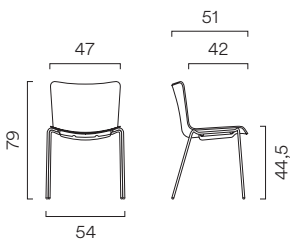

CARACTÉRISTIQUES TECHNIQUES

| | | | | | | |
|--|--|---|--|---|--|--|
| monocoque | en polypropylène disponible en 9 couleurs différentes, dont 2 en polypropylène 100% recyclé et éco-compatible Le monocoque peut également être disponible dans une version entièrement revêtue. | | | | | |
| piètement | - <u>bâti à 4 pieds</u> en acier rond (Ø 16 mm), avec ou sans accoudoirs, dans le finitions peintes en noir, blanc ou chromé. - <u>piètement luge</u> en acier rond (Ø 12 mm) peint en noir, blanc ou chromé. | | | | | |
| empilage | chaise avec <u>bâti à 4 pieds sans accoudoirs</u> , il est possible d'empiler jusqu'à 8 chaises. | | | | | |
| | chaise avec <u>bâti à 4 pieds avec accoudoirs</u> , il est possible d'empiler jusqu'à 6 chaises | | | | | |
| | chaise avec <u>piètement luge</u> , il est possible d'empiler jusqu'à 8 chaises | | | | | |
| accessoires | <u>tablette écrioire</u> anti-panique dx ou gx, amovible, en HPL ou nylon (uniquement pour chaise avec piètement luge). | | | | | |
| finitions piètement |  Acier noir |  Acier blanc |  Acier chromé | | | |
| finitions monocoque | Polypropylène | | | | | |
| |  L1B1 - Snowball  L1R0 - Wine  L1B1 - Ocean (100% éco-compatible) |  L1V0 - Citric  L1V1 - Swamp  L1G0 - Rock grey (100% éco-compatible) |  L1M0 - Powder  L1NE - Dark  Revêtue | | | |
| tissus | Cat. B Bondai | | | | | |
| |  TBB2 |  TBB1 |  TBB6 |  TBB4 |  TBV2 |  TBR2 |
|  TBMN |  TBR3 |  TBR0 |  TBV1 |  TBV4 |  TBV0 |  TBB0 |
|  TBM1 |  TBBE |  TBGC |  TBAV |  TBG0 |  TBZ0 | |
| Cat. H Madrid 3D | | | | | | |
|  T3M0 |  T3V0 |  T3V2 |  T3B2 |  T3V4 |  T3M3 |  T3B3 |

ABAQUE

Bâti à 4 pieds.

Bâti à 4 pieds + accoudoirs.

Piètement luge.

Tablette écriteire
(uniquement pour piètement luge).

EMPILAGE

Poppea Chair sans accoudoirs
Bâti à 4 pieds/Piètement luge (max. 8
chaises)

Poppea Chair avec accoudoirs
Bâti à 4 pieds (max. 6 chaises)