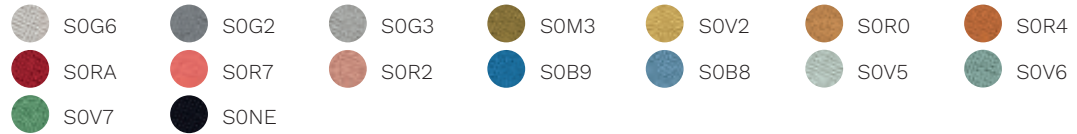

CARACTÉRISTIQUES TECHNIQUES

| | | | | | | |
|--|--|---|--|---|--|--|
| monocoque | en polypropylène disponible en 9 couleurs différentes, dont 2 en polypropylène 100% recyclé et éco-compatible Le monocoque peut également être disponible dans une version entièrement revêtue. | | | | | |
| piètement | - <u>bâti à 4 pieds</u> en acier rond (Ø 16 mm), avec ou sans accoudoirs, dans le finitions peintes en noir, blanc ou chromé. - <u>piètement luge</u> en acier rond (Ø 12 mm) peint en noir, blanc ou chromé. | | | | | |
| empilage | chaise avec <u>bâti à 4 pieds sans accoudoirs</u> , il est possible d'empiler jusqu'à 8 chaises. | | | | | |
| | chaise avec <u>bâti à 4 pieds avec accoudoirs</u> , il est possible d'empiler jusqu'à 6 chaises | | | | | |
| | chaise avec <u>piètement luge</u> , il est possible d'empiler jusqu'à 8 chaises | | | | | |
| accessoires | <u>tablette écrioire</u> anti-panique dx ou gx, amovible, en HPL ou nylon (uniquement pour chaise avec piètement luge). | | | | | |
| finitions piètement |  Acier noir |  Acier blanc |  Acier chromé | | | |
| finitions monocoque | Polypropylène | | | | | |
| |  L1B1 - Snowball  L1R0 - Wine  L1B1 - Ocean (100% éco-compatible) |  L1V0 - Citric  L1V1 - Swamp  L1G0 - Rock grey (100% éco-compatible) |  L1M0 - Powder  L1NE - Dark  Revêtue | | | |
| tissus | Cat. B Bondai | | | | | |
| |  TBB2 |  TBB1 |  TBB6 |  TBB4 |  TBV2 |  TBR2 |
|  TBMN |  TBR3 |  TBR0 |  TBV1 |  TBV4 |  TBV0 |  TBB0 |
|  TBM1 |  TBBE |  TBGC |  TBAV |  TBG0 |  TBZ0 | |
| Cat. H Madrid 3D | | | | | | |
|  T3M0 |  T3V0 |  T3V2 |  T3B2 |  T3V4 |  T3M3 |  T3B3 |

Boss FR (simili-cuir)

Cat. D

King Flex

Time

Skill (simili-cuir)

Cat. F

Step

Chili

Silvertext

Valencia

Jet

Magnum (simili-cuir)

Connect

Rivet

Era

Go Check