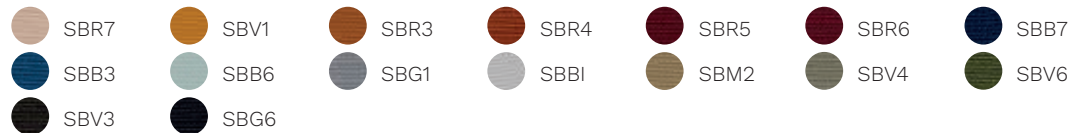

CARACTÉRISTIQUES TECHNIQUES

| | | | | | | |
|--|--|---|--|---|--|--|
| monocoque | en polypropylène disponible en 9 couleurs différentes, dont 2 en polypropylène 100% recyclé et éco-compatible Le monocoque peut également être disponible dans une version entièrement revêtue. | | | | | |
| piètement | - <u>bâti à 4 pieds</u> en acier rond (Ø 16 mm), avec ou sans accoudoirs, dans le finitions peintes en noir, blanc ou chromé. - <u>piètement luge</u> en acier rond (Ø 12 mm) peint en noir, blanc ou chromé. | | | | | |
| empilage | chaise avec <u>bâti à 4 pieds sans accoudoirs</u> , il est possible d'empiler jusqu'à 8 chaises. | | | | | |
| | chaise avec <u>bâti à 4 pieds avec accoudoirs</u> , il est possible d'empiler jusqu'à 6 chaises | | | | | |
| | chaise avec <u>piètement luge</u> , il est possible d'empiler jusqu'à 8 chaises | | | | | |
| accessoires | <u>tablette écrioire</u> anti-panique dx ou gx, amovible, en HPL ou nylon (uniquement pour chaise avec piètement luge). | | | | | |
| finitions piètement |  Acier noir |  Acier blanc |  Acier chromé | | | |
| finitions monocoque | Polypropylène | | | | | |
| |  L1B1 - Snowball  L1R0 - Wine  L1B1 - Ocean (100% éco-compatible) |  L1V0 - Citric  L1V1 - Swamp  L1G0 - Rock grey (100% éco-compatible) |  L1M0 - Powder  L1NE - Dark  Revêtue | | | |
| tissus | Cat. B Bondai | | | | | |
| |  TBB2 |  TBB1 |  TBB6 |  TBB4 |  TBV2 |  TBR2 |
|  TBMN |  TBR3 |  TBR0 |  TBV1 |  TBV4 |  TBV0 |  TBB0 |
|  TBM1 |  TBBE |  TBGC |  TBAV |  TBG0 |  TBZ0 | |
| Cat. H Madrid 3D | | | | | | |
|  T3M0 |  T3V0 |  T3V2 |  T3B2 |  T3V4 |  T3M3 |  T3B3 |

Boss FR (simili-cuir)

Cat. D

King Flex

Time

Skill (simili-cuir)

Cat. F

Step

Chili

Silvertext

Valencia

Jet

Magnum (simili-cuir)

Connect

Rivet

Era

Go Check