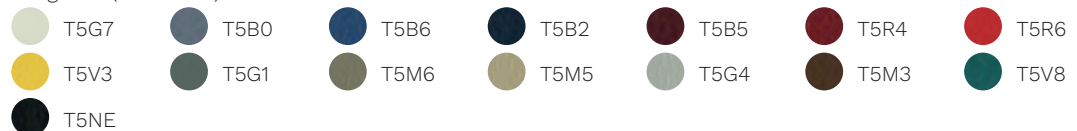

Silvertext

Valencia

Jet

Magnum (simili-cuir)

Connect

Rivet

Era

Go Check