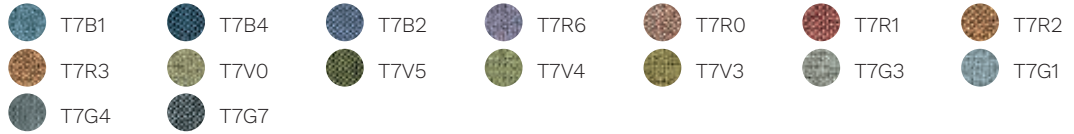

CARACTÉRISTIQUES TECHNIQUES

| | | | | | | |
|--|--|---|--|---|--|--|
| monocoque | en polypropylène disponible en 9 couleurs différentes, dont 2 en polypropylène 100% recyclé et éco-compatible Le monocoque peut également être disponible dans une version entièrement revêtue. | | | | | |
| piètement | - <u>bâti à 4 pieds</u> en acier rond (Ø 16 mm), avec ou sans accoudoirs, dans le finitions peintes en noir, blanc ou chromé. - <u>piètement luge</u> en acier rond (Ø 12 mm) peint en noir, blanc ou chromé. | | | | | |
| empilage | chaise avec <u>bâti à 4 pieds sans accoudoirs</u> , il est possible d'empiler jusqu'à 8 chaises. | | | | | |
| | chaise avec <u>bâti à 4 pieds avec accoudoirs</u> , il est possible d'empiler jusqu'à 6 chaises | | | | | |
| | chaise avec <u>piètement luge</u> , il est possible d'empiler jusqu'à 8 chaises | | | | | |
| accessoires | <u>tablette écrioire</u> anti-panique dx ou gx, amovible, en HPL ou nylon (uniquement pour chaise avec piètement luge). | | | | | |
| finitions piètement |  Acier noir |  Acier blanc |  Acier chromé | | | |
| finitions monocoque | Polypropylène | | | | | |
| |  L1B1 - Snowball  L1R0 - Wine  L1B1 - Ocean (100% éco-compatible) |  L1V0 - Citric  L1V1 - Swamp  L1G0 - Rock grey (100% éco-compatible) |  L1M0 - Powder  L1NE - Dark  Revêtue | | | |
| tissus | Cat. B Bondai | | | | | |
| |  TBB2 |  TBB1 |  TBB6 |  TBB4 |  TBV2 |  TBR2 |
|  TBMN |  TBR3 |  TBR0 |  TBV1 |  TBV4 |  TBV0 |  TBB0 |
|  TBM1 |  TBBE |  TBGC |  TBAV |  TBG0 |  TBZ0 | |
| Cat. H Madrid 3D | | | | | | |
|  T3M0 |  T3V0 |  T3V2 |  T3B2 |  T3V4 |  T3M3 |  T3B3 |

Silvertext

Valencia

Jet

Magnum (simili-cuir)

Connect

Rivet

Era

Go Check