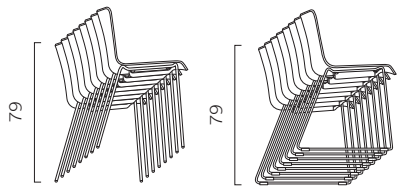

CARACTÉRISTIQUES TECHNIQUES

| | | | | | | |
|--|--|---|--|---|--|--|
| monocoque | en polypropylène disponible en 9 couleurs différentes, dont 2 en polypropylène 100% recyclé et éco-compatible Le monocoque peut également être disponible dans une version entièrement revêtue. | | | | | |
| piètement | - <u>bâti à 4 pieds</u> en acier rond (Ø 16 mm), avec ou sans accoudoirs, dans le finitions peintes en noir, blanc ou chromé. - <u>piètement luge</u> en acier rond (Ø 12 mm) peint en noir, blanc ou chromé. | | | | | |
| empilage | chaise avec <u>bâti à 4 pieds sans accoudoirs</u> , il est possible d'empiler jusqu'à 8 chaises. | | | | | |
| | chaise avec <u>bâti à 4 pieds avec accoudoirs</u> , il est possible d'empiler jusqu'à 6 chaises | | | | | |
| | chaise avec <u>piètement luge</u> , il est possible d'empiler jusqu'à 8 chaises | | | | | |
| accessoires | <u>tablette écrioire</u> anti-panique dx ou gx, amovible, en HPL ou nylon (uniquement pour chaise avec piètement luge). | | | | | |
| finitions piètement |  Acier noir |  Acier blanc |  Acier chromé | | | |
| finitions monocoque | Polypropylène | | | | | |
| |  L1B1 - Snowball  L1R0 - Wine  L1B1 - Ocean (100% éco-compatible) |  L1V0 - Citric  L1V1 - Swamp  L1G0 - Rock grey (100% éco-compatible) |  L1M0 - Powder  L1NE - Dark  Revêtue | | | |
| tissus | Cat. B Bondai | | | | | |
| |  TBB2 |  TBB1 |  TBB6 |  TBB4 |  TBV2 |  TBR2 |
|  TBMN |  TBR3 |  TBR0 |  TBV1 |  TBV4 |  TBV0 |  TBB0 |
|  TBM1 |  TBBE |  TBGC |  TBAV |  TBG0 |  TBZ0 | |
| Cat. H Madrid 3D | | | | | | |
|  T3M0 |  T3V0 |  T3V2 |  T3B2 |  T3V4 |  T3M3 |  T3B3 |

ABAQUE

Bâti à 4 pieds.

Bâti à 4 pieds + accoudoirs.

Piètement luge.

Tablette écriteire
(uniquement pour piètement luge).

EMPILAGE

Poppea Chair sans accoudoirs
Bâti à 4 pieds/Piètement luge (max. 8
chaises)

Poppea Chair avec accoudoirs
Bâti à 4 pieds (max. 6 chaises)