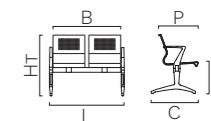

# Kone

Specifiche tecniche / Technical specifications / Caractéristiques techniques

**L** 116 cm; **B** 108 cm  
**C** 68 cm; **P** 62 cm  
**HS** 43 cm  
**HT** 88 cm

**L** 116 cm; **B** 108 cm  
**C** 68 cm; **P** 62 cm  
**HS** 43 cm  
**HT** 88 cm