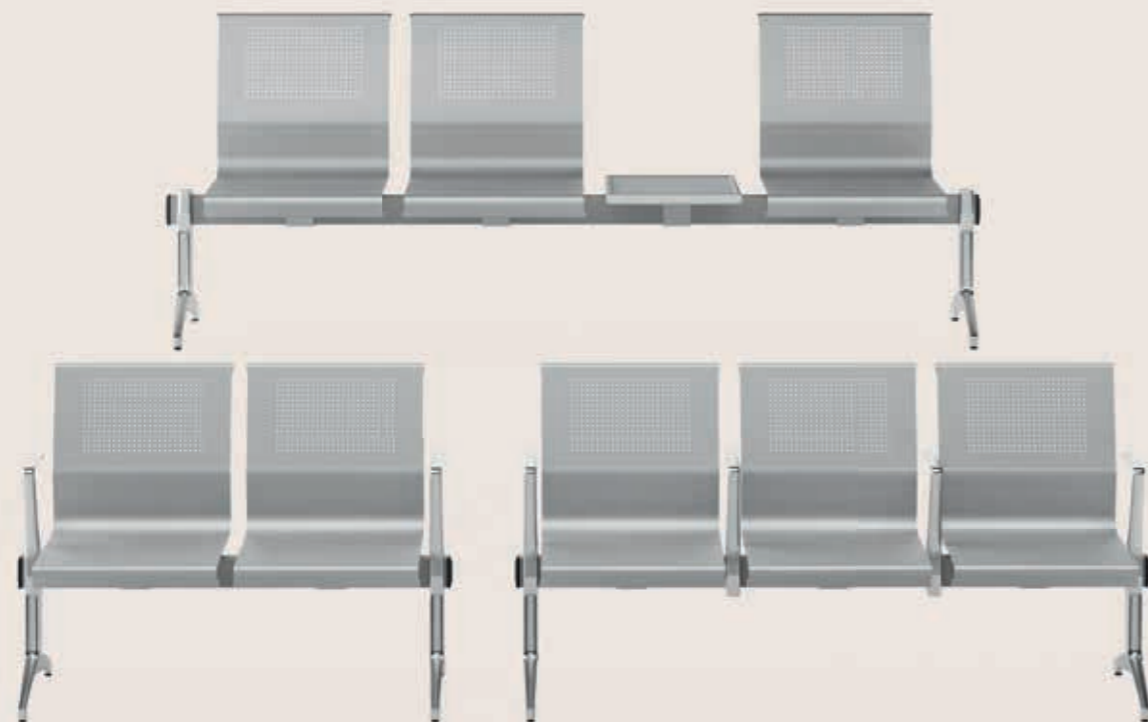

# KONE

IT

Un sistema di panche modulari su trave dalle linee pulite e razionali, interamente metallico, destinato ad arredare spazi attesa nell'ambito di strutture pubbliche.

EN

A system of modular benches on beams with clean, rational lines, entirely made of metal, designed to furnish waiting areas in public facilities.

FR

Un système de bancs modulaires sur poutres aux lignes épurées et rationnelles, entièrement en métal, conçu pour meubler les zones d'attente des structures publiques.

Panche 3 posti con cuscino.  
Gamba e braccioli in alluminio lucido.

Boss FR: T4V0

3-seater benches with cushion.  
Polished aluminium leg and armrests.

Bancs 3 places avec coussin.  
Piètement et accoudoirs en aluminium poli.

Panche a 2 e 5 posti con seduta in acciaio. Gamba e braccioli in alluminio lucido.

2 and 5-seater benches with steel chair. Polished aluminium leg and armrests.

Bancs 2 et 5 places avec assise en acier. Piètement et accoudoirs en aluminium poli.