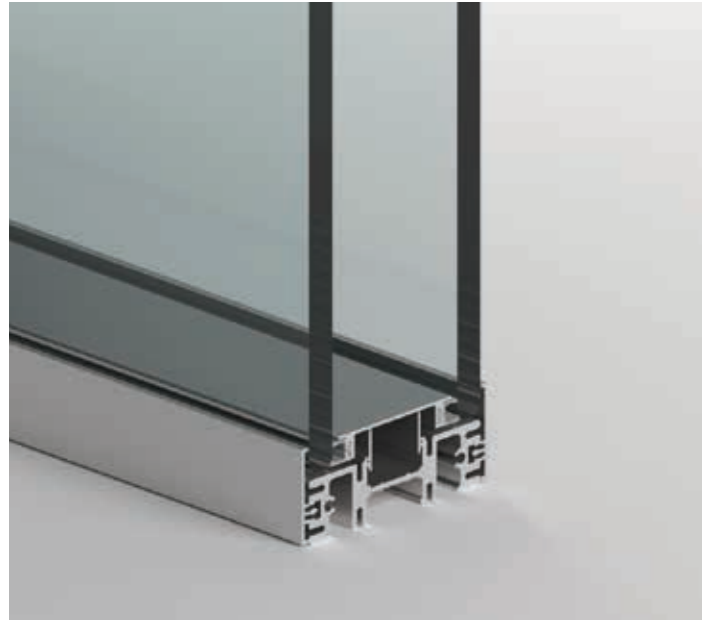

FREZZA

k82

SEZIONI VERTICALI

Vertical Sections / Vertikalschnitte / Sections verticales / Secciones verticales

Parete doppio vetro
Double glazed partition wall
Doppel Glas Trennwand
Cloison verre double
Mampara cristal doble

Parete monovetro
Single center glazed partition wall
Zentral Einzelglaswand
Cloison verre simple centré
Mampara con cristal singulo centrado

Parete vetro offset
Offset glazed partition wall
Einzelnes Seitenglasswand
Cloison verre simple décentré
Mampara con cristal singulo descentrado

Parete cieca
Wood partition wall
Volle Trennwand
Cloison pleine
Mampara ciega

FINITURE

Finishes / Ausführungen / Finitions / Acabados

profilo

PROFILE
PROFIL
PROFIL
PERFIL

aluminium

AO ANODIZED

AL GLOSSY BRUSHED ALUMINIUM