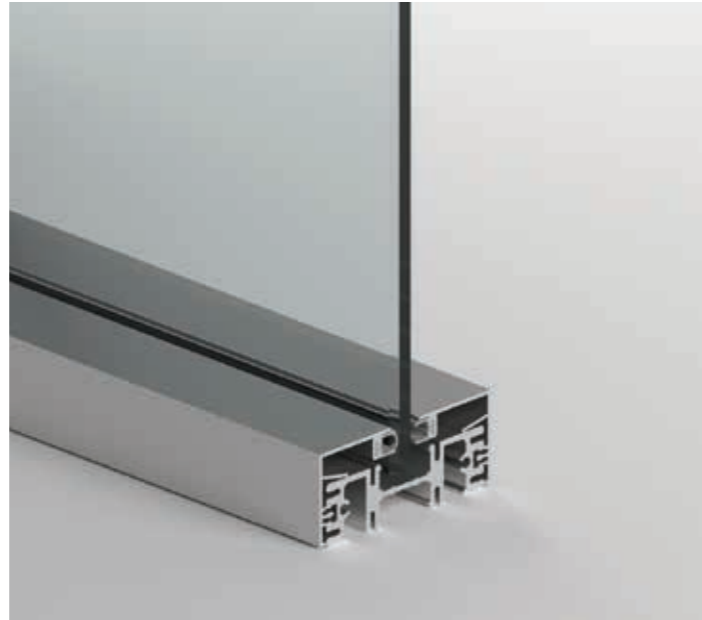

FREZZA

k82

SEZIONI VERTICALI

Vertical Sections / Vertikalschnitte / Sections verticales / Secciones verticales

Parete doppio vetro
Double glazed partition wall
Doppel Glas Trennwand
Cloison verre double
Mampara cristal doble

Parete monovetro
Single center glazed partition wall
Zentral Einzelglaswand
Cloison verre simple centré
Mampara con cristal singulo centrado

Parete vetro offset
Offset glazed partition wall
Einzelnes Seitenglasswand
Cloison verre simple décentré
Mampara con cristal singulo descentrado

Parete cieca
Wood partition wall
Volle Trennwand
Cloison pleine
Mampara ciega

FINITURE

Finishes / Ausführungen / Finitions / Acabados

profilo

PROFILE
PROFIL
PROFIL
PERFIL

aluminium

AO ANODIZED

AL GLOSSY BRUSHED ALUMINIUM