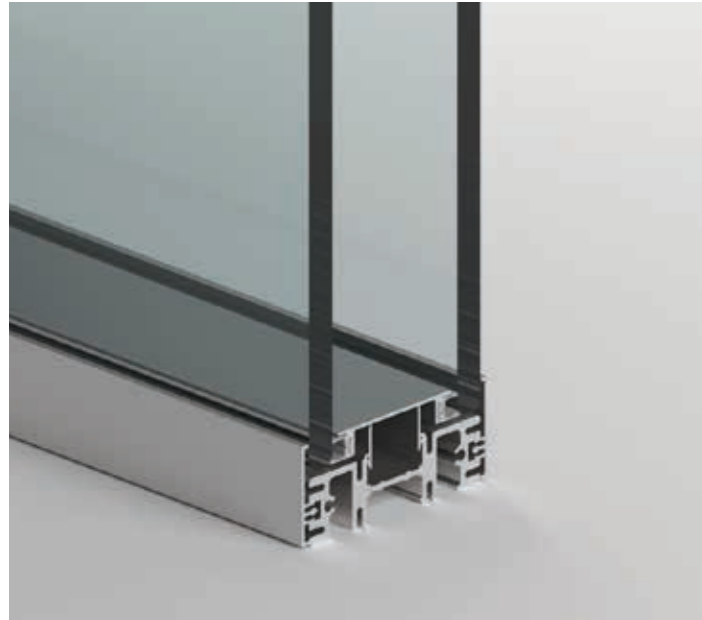

FREZZA

k82

SEZIONI VERTICALI

Vertical Sections / Vertikalschnitte / Sections verticales / Secciones verticales

Parete doppio vetro
Double glazed partition wall
Doppel Glas Trennwand
Cloison verre double
Mampara cristal doble

Parete monovetro
Single center glazed partition wall
Zentral Einzelglaswand
Cloison verre simple centré
Mampara con cristal singulo centrado

Parete vetro offset
Offset glazed partition wall
Einzelnes Seitenglasswand
Cloison verre simple décentré
Mampara con cristal singulo descentrado

Parete cieca
Wood partition wall
Volle Trennwand
Cloison pleine
Mampara ciega

FINITURE

Finishes / Ausführungen / Finitions / Acabados

profilo

PROFILE
PROFIL
PROFIL
PERFIL

aluminium

AO ANODIZED

AL GLOSSY BRUSHED ALUMINIUM