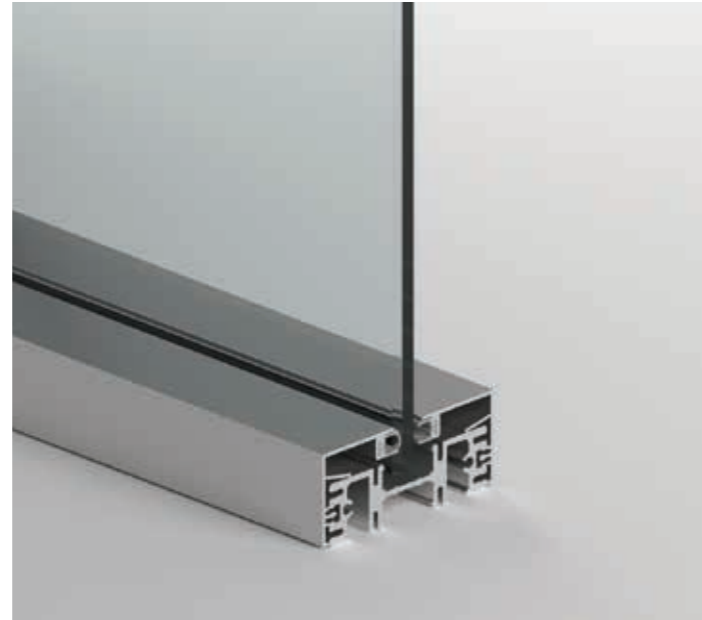

FREZZA

k82

SEZIONI VERTICALI

Vertical Sections / Vertikalschnitte / Sections verticales / Secciones verticales

Parete doppio vetro
Double glazed partition wall
Doppel Glas Trennwand
Cloison verre double
Mampara cristal doble

Parete monovetro
Single center glazed partition wall
Zentral Einzelglaswand
Cloison verre simple centré
Mampara con cristal singulo centrado

Parete vetro offset
Offset glazed partition wall
Einzelnes Seitenglasswand
Cloison verre simple décentré
Mampara con cristal singulo descentrado

Parete cieca
Wood partition wall
Volle Trennwand
Cloison pleine
Mampara ciega

FINITURE

Finishes / Ausführungen / Finitions / Acabados

profilo

PROFILE
PROFIL
PROFIL
PERFIL

aluminium

AO ANODIZED

AL GLOSSY BRUSHED ALUMINIUM

BI WHITE PAINTED

NE BLACK PAINTED

AS ALUMINIUM SILK FINISH

finitura pannello / porte

FINISHING PANELS / DOORS
PANELE/TÜREN AUSFÜHRUNG
FINITION PANNEAUX / PORTES
ACABADO TABLEROS / PUERTAS

glass

VØØ TRANSPARENT GLASS