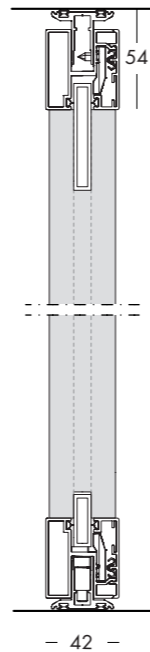

FREZZA

k evo

SEZIONI VERTICALI

Vertical Sections / Vertikalschnitte / Sections verticales / Secciones verticales

Parete divisoria vetrata
Glazed partition wall
Verglaste Wand
Cloison vitrée
Mampara acristalada

Parete divisoria cieca
Solid partition wall
Vollwand
Cloison pleine
Mampara ciega

Parete divisoria mista
Mixed partition wall
Gemischte Wand
Cloison mixte
Mampara mixta

Parete divisoria mista con profilo attrezzabile in alluminio
Mixed partition wall with aluminium profile
Gemischte Wand mit aluminiumprofil
Cloison mixte avec profil en aluminium
Mampara mixta con perfil aluminio equipable