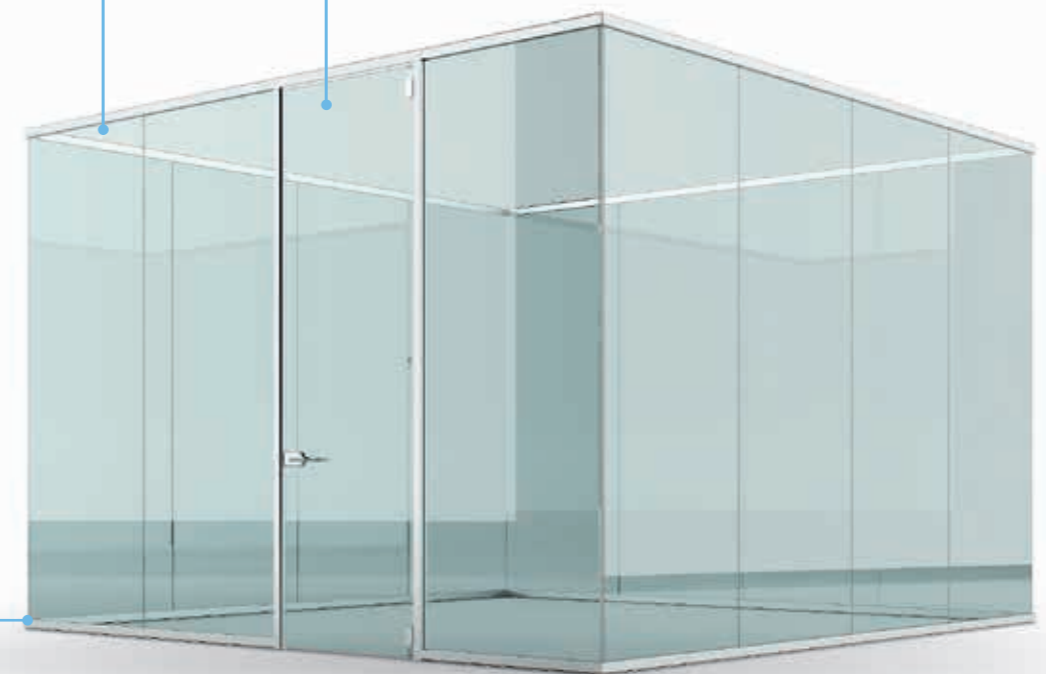

matt lacquered

LAW1 WHITE RAL 9016

LAVO MAIZE YELLOW RAL 1006

LARO TITIAN RED RAL 050 50 60

LABO GENTLE BLUE RAL 250 60 15

LAB1 LED BLUE RAL 260 40 45

LAGO PEBBLE GREY RAL 7032

LAG5 GREEN GREY RAL 7009

LANE BLACK RAL 9011

LA99 CUSTOM COLOR