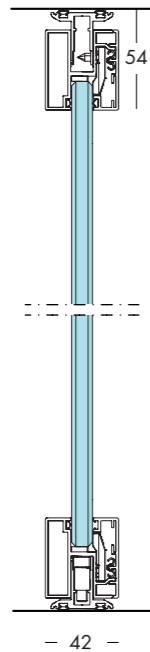

FREZZA

k evo

SEZIONI VERTICALI

Vertical Sections / Vertikalschnitte / Sections verticales / Secciones verticales

Parete divisoria vetrata
Glazed partition wall
Verglaste Wand
Cloison vitrée
Mampara acristalada

Parete divisoria cieca
Solid partition wall
Vollwand
Cloison pleine
Mampara ciega

Parete divisoria mista
Mixed partition wall
Gemischte Wand
Cloison mixte
Mampara mixta

Parete divisoria mista con profilo attrezzabile in alluminio
Mixed partition wall with aluminium profile
Gemischte Wand mit aluminiumprofil
Cloison mixte avec profil en aluminium
Mampara mixta con perfil aluminio equipable