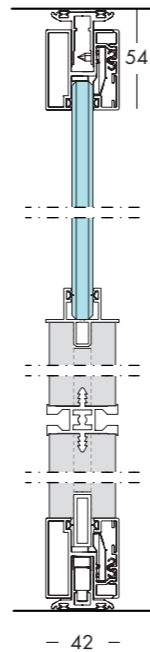

FREZZA

k evo

SEZIONI VERTICALI

Vertical Sections / Vertikalschnitte / Sections verticales / Secciones verticales

Parete divisoria vetrata
Glazed partition wall
Verglaste Wand
Cloison vitrée
Mampara acristalada

Parete divisoria cieca
Solid partition wall
Vollwand
Cloison pleine
Mampara ciega

Parete divisoria mista
Mixed partition wall
Gemischte Wand
Cloison mixte
Mampara mixta

Parete divisoria mista con profilo attrezzabile in alluminio
Mixed partition wall with aluminium profile
Gemischte Wand mit aluminiumprofil
Cloison mixte avec profil en aluminium
Mampara mixta con perfil aluminio equipable