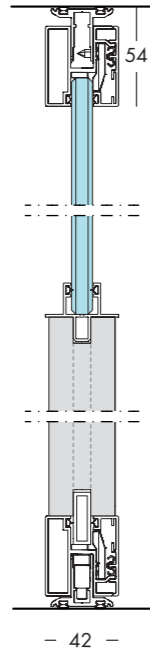

FREZZA

k evo

SEZIONI VERTICALI

Vertical Sections / Vertikalschnitte / Sections verticales / Secciones verticales

Parete divisoria vetrata
Glazed partition wall
Verglaste Wand
Cloison vitrée
Mampara acristalada

Parete divisoria cieca
Solid partition wall
Vollwand
Cloison pleine
Mampara ciega

Parete divisoria mista
Mixed partition wall
Gemischte Wand
Cloison mixte
Mampara mixta

Parete divisoria mista con profilo attrezzabile in alluminio
Mixed partition wall with aluminium profile
Gemischte Wand mit aluminiumprofil
Cloison mixte avec profil en aluminium
Mampara mixta con perfil aluminio equipable