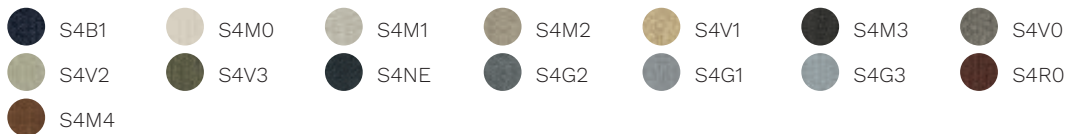

Cat. G

Remix 3

Oceanic

Focus

Focus Melange

Aida

Cat. Q

Steelcut Trio 3

Ecriture

Cat. PX

Cuir fleur corrigé

Cat. X

Elmosoft

ABAQUE

Bâti 4 pieds en polypropylène.

Mécanisme de retour automatique.
Piètement à 4 branches sur patins.