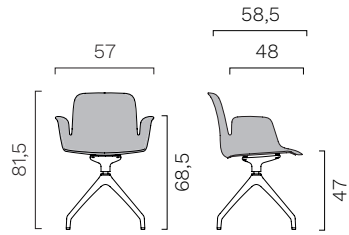

Mécanisme de retour automatique.
Piètement pyramidal à 4 branches sur patins.