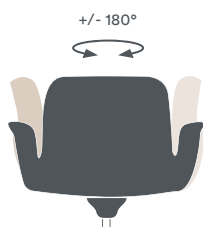

FIOR DI LOTO UPHOLSTERED

FREZZA

Siège polyvalent

CARACTÉRISTIQUES TECHNIQUES

design Claudio Bellini

monocoque en polypropylène avec accoudoirs, rembourré en mousse de polyuréthane et revêtu de tissu ou cuir. Disponible en version fixe ou pivotante.

mécanisme de retour automatique avec rotation 180° droite – 180° gauche (à combiner uniquement avec le piètement sur patins).

règlage en hauteur par vérin à gaz. Permet une excursion de 10 cm (pour base sur roulettes).