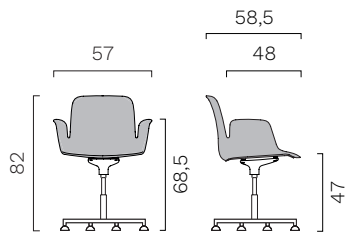

Ecriture

Cat. PX

Cuir fleur corrigé

Cat. X

Elmosoft

ABAQUE

Bâti 4 pieds en polypropylène.

Mécanisme de retour automatique.
Piètement à 4 branches sur patins.