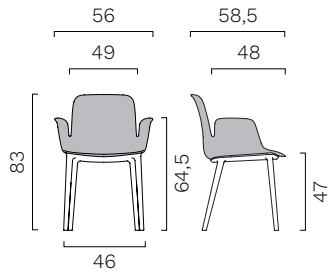

Ecriture

Cat. PX

Cuir fleur corrigé

Cat. X

Elmosoft

ABAQUE

Bâti 4 pieds en polypropylène.

Mécanisme de retour automatique.
Piètement à 4 branches sur patins.