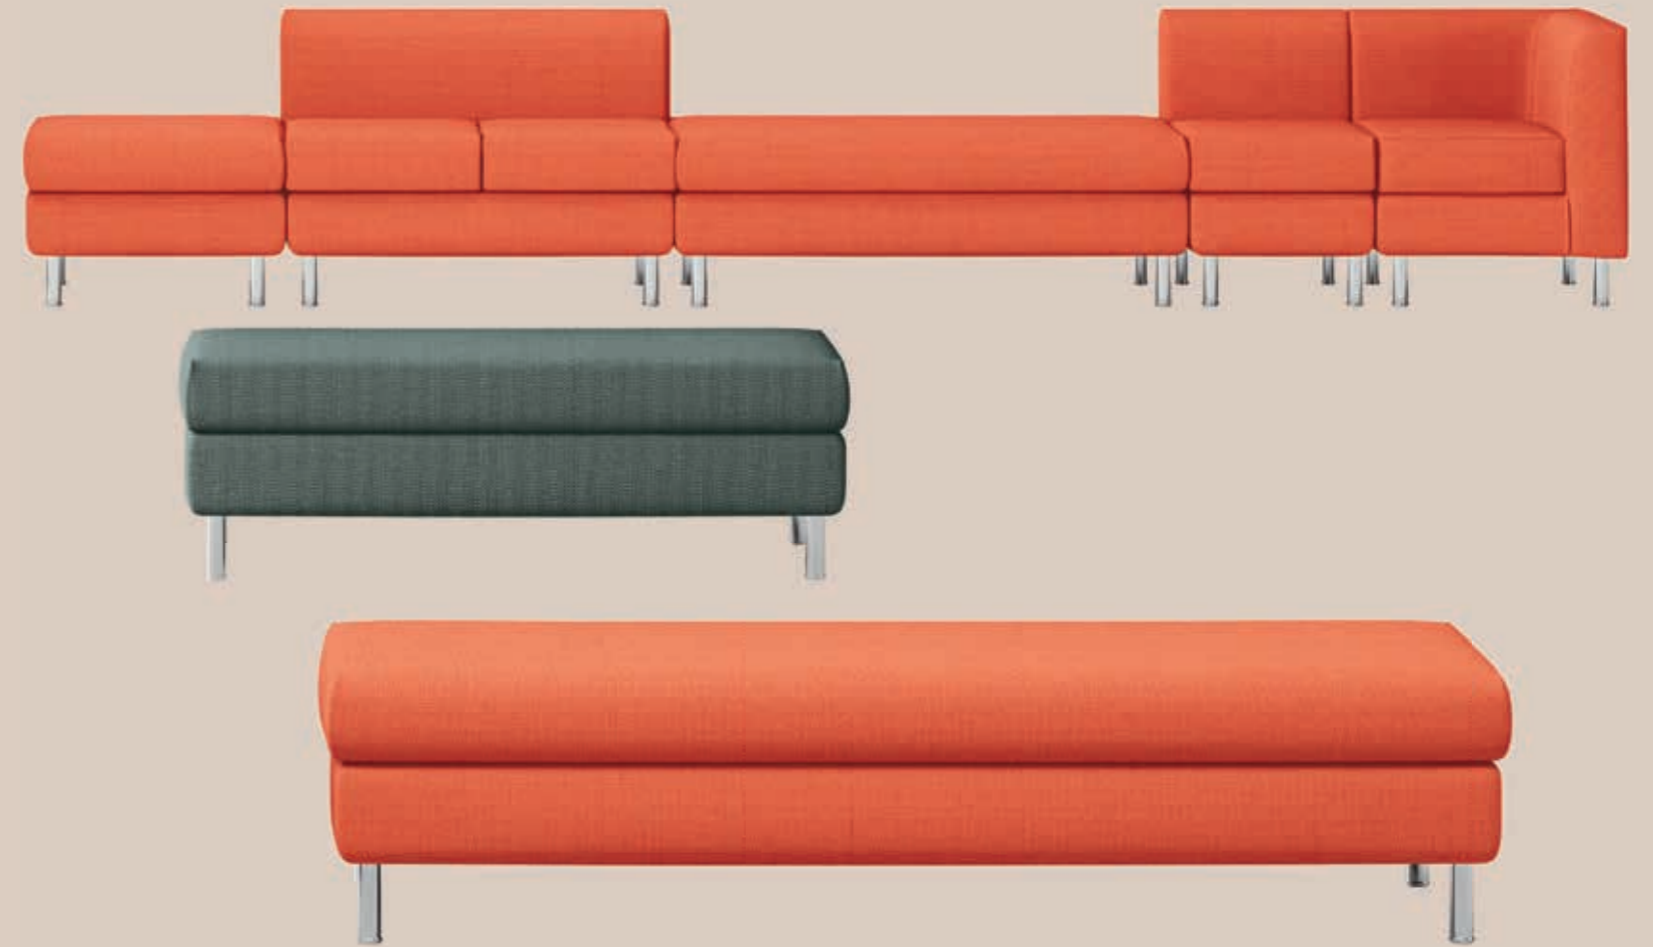

# DOMINO

Steelcut Trio 3: SYVM, SYV1, SYV4  
Jet: JTR1

IT

Una famiglia di divani e panche modulari nella quale elementi dalle forme geometriche compongono un originale gioco di morbidi volumi, seguendo un ritmo di pieni e vuoti non convenzionale. I moduli ad angolo conferiscono al sistema una grande libertà compositiva.

EN

A series of modular sofas and benches where elements with geometric shapes create an original play of soft volumes, following an unconventional rhythm of full and empty spaces. The corner modules give the system great freedom of composition.

FR

Une gamme de canapés et de banquettes modulaires dans laquelle des éléments de forme géométrique créent un jeu original de volumes doux, suivant un rythme non conventionnel d'espaces pleins et vides. Les modules d'angle donnent au système une grande liberté de composition.

Divano a 3 posti con piedini cilindrici in alluminio lucido.

3-seater sofa with cylindrical feet in polished aluminium.

Canapé 3 places avec pieds cylindriques en aluminium poli.

Jet: JTYF, JTR1

Divani modulari e panche con  
piedini cilindrici in alluminio lucido.