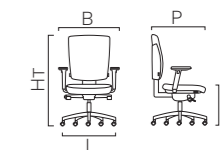

Task chair with high backrest and synchronised device with 4-position adjustment. 5-star polished aluminium base with castors.

Siège bureau avec dossier haut et mécanisme synchronisé réglable sur 4 positions. Piètement 5 branches en aluminium poli avec roulettes.

King Flex: XFH6

Pop Woody Desk

EM 59

Supporto lombare regolabile in altezza (100 mm)

Height-adjustable lumbar support (100 mm)

Support lombaire réglable en hauteur (100 mm)

Classe 5

Specifiche tecniche / Technical specifications / Caractéristiques techniques

EM 59 EVO

L 70 cm; B 61<67 cm
P 53+6 cm
Hs 43<56 cm
HT 98<111 cm

L 70 cm; B 61<67 cm
P 53+6 cm
Hs 43<56 cm
HT 98<111 cm

L 70 cm; B 63 cm
P 53+6 cm
Hs 43<56 cm
HT 98<111 cm

EM 59

L 70 cm; B 64 cm
P 62 cm
Hs 41<54 cm
HT 96<109 cm