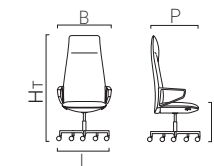

Visitor chair with medium backrest. Harmonic tilting device with automatic return. 5-star black varnished aluminium base on glides.

Siège visiteur avec dossier moyen. Mécanisme oscillant harmonique avec retour automatique. Piètement 5 branches en aluminium peint noir sur patins.

Connect: T6G2

Bia

J. Bennett & G. Ingnoli

Specifiche tecniche / Technical specifications / Caractéristiques techniques

BIA EXECUTIVE

L 70 cm; B 61 cm
P 55 cm
HS 39<50 cm
HT 121<132 cm

L 70 cm; B 61 cm
P 55 cm
HS 39<50 cm
HT 121<132 cm

L 70 cm; B 61 cm
P 55 cm
HS 39<50 cm
HT 121<132 cm

L 70 cm; B 61 cm
P 55 cm
HS 39<50 cm
HT 121<132 cm

BIA EXECUTIVE

L 70 cm; B 61 cm
P 55 cm
HS 39<50 cm
HT 100<111 cm

L 70 cm; B 61 cm
P 55 cm
HS 39<50 cm
HT 100<111 cm