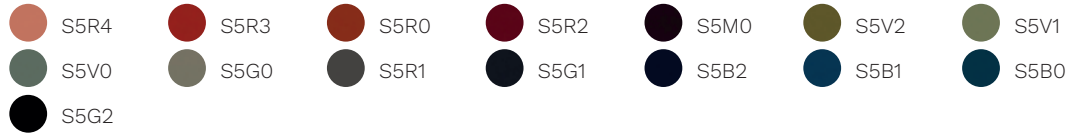

finitions structure

Aluminium peint gaufré

- ZGBI - Blanc
RAL 9010
- ZGTR - Gris taupe
- ZGNE - Noir
RAL 9005

finitions plateau table

Mélamine

- MBI
Blanc
- MTR
Gris Taupe
- MCE
Beton
- MOB
Elm Clair
- MNC
Noyer

Focus

Focus Melange

Aida

Cat. Q

Steelcut Trio 3

Ecriture

Ombra

Cat. P

Cuir

Cat. PX

Cuir fleur corrigé

Cat. X

Elmosoft

Montana

ABAQUE

Meeting Pod