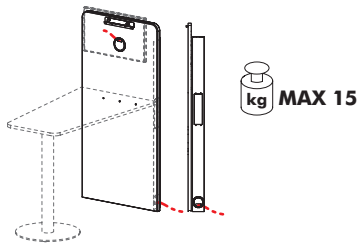

Meeting Pod composé de 2 canapés L. 140 cm x P. 60 cm.
Kit 6 panneaux.

Meeting Pod composé de 2 canapés L. 160 cm x P. 60 cm.
Kit 6 panneaux.

Mediawall

Mediawall. Panneau extérieur en mélamine de 28 mm d'épaisseur. 2 ouvertures latérales pour prises. 2 trous latéraux Ø 60 mm pour sortie de câbles.

Mediawall. Panneau en bois multiplis revêtu de tissu (épaisseur totale de 30 mm). 2 ouvertures latérales pour prises. 2 trous latéraux Ø 60 mm pour sortie de câbles.

Table trapézoïdale pour Mediawall.
Plateau en mélamine de 18 mm d'épaisseur.

Tables

Table trapézoïdale pour Mediawall.
Hauteur réglable par vérin à gaz.

Table carrée 60x60cm pour Mediawall.
Hauteur réglable par vérin à gaz.

Accessoires

Porte manteau.

Porte revues.

Électrification

NETBOX MEB 3 - Boîtier à 3 modules
(2 power e 1 HDMI).