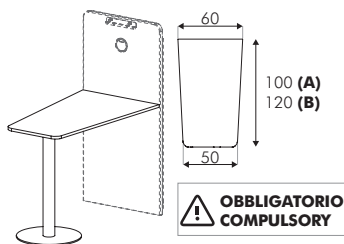

Meeting Pod composé de 2 canapés L. 140 cm x P. 60 cm.
Kit 6 panneaux.

Meeting Pod composé de 2 canapés L. 160 cm x P. 60 cm.
Kit 6 panneaux.

Mediawall

Mediawall. Panneau extérieur en mélamine de 28 mm d'épaisseur. 2 ouvertures latérales pour prises. 2 trous latéraux Ø 60 mm pour sortie de câbles.

Mediawall. Panneau en bois multiplis revêtu de tissu (épaisseur totale de 30 mm). 2 ouvertures latérales pour prises. 2 trous latéraux Ø 60 mm pour sortie de câbles.

Table trapézoïdale pour Mediawall.
Plateau en mélamine de 18 mm d'épaisseur.

Tables

Table trapézoïdale pour Mediawall.
Hauteur réglable par vérin à gaz.

Table carrée 60x60cm pour Mediawall.
Hauteur réglable par vérin à gaz.

Accessoires

Porte manteau.

Porte revues.

Électrification

NETBOX MEB 3 - Boîtier à 3 modules
(2 power e 1 HDMI).