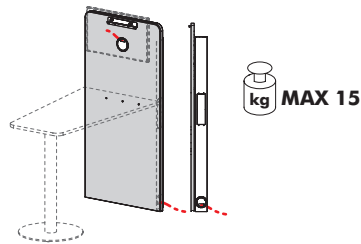

Meeting Pod composé de 2 canapés L. 140 cm x P. 60 cm.
Kit 6 panneaux.

Meeting Pod composé de 2 canapés L. 160 cm x P. 60 cm.
Kit 6 panneaux.

Mediawall

Mediawall. Panneau extérieur en mélamine de 28 mm d'épaisseur. 2 ouvertures latérales pour prises. 2 trous latéraux Ø 60 mm pour sortie de câbles.

Mediawall. Panneau en bois multiplis revêtu de tissu (épaisseur totale de 30 mm). 2 ouvertures latérales pour prises. 2 trous latéraux Ø 60 mm pour sortie de câbles.

Table trapézoïdale pour Mediawall.
Plateau en mélamine de 18 mm d'épaisseur.

Tables

Table trapézoïdale pour Mediawall.
Hauteur réglable par vérin à gaz.

Table carrée 60x60cm pour Mediawall.
Hauteur réglable par vérin à gaz.

Accessoires

Porte manteau.

Porte revues.

Électrification

NETBOX MEB 3 - Boîtier à 3 modules
(2 power e 1 HDMI).