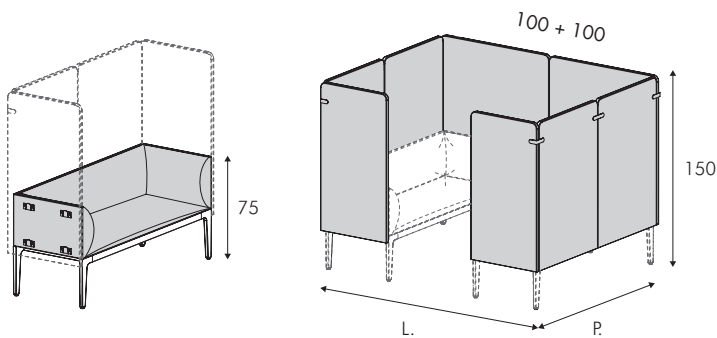

Cuir

Cat. PX

Cuir fleur corrigé

Cat. X

Elmosoft

Montana

ABAQUE

Meeting Pod

Meeting Pod composé de 2 canapés L. 140 cm x P. 60 cm.
Kit 6 panneaux.

Meeting Pod composé de 2 canapés L. 160 cm x P. 60 cm.
Kit 6 panneaux.

Mediawall

Mediawall. Panneau extérieur en mélamine de 28 mm d'épaisseur. 2 ouvertures latérales pour prises. 2 trous latéraux Ø 60 mm pour sortie de câbles.

Mediawall. Panneau en bois multiplis revêtu de tissu (épaisseur totale de 30 mm). 2 ouvertures latérales pour prises. 2 trous latéraux Ø 60 mm pour sortie de câbles.

Table trapézoïdale pour Mediawall.
Plateau en mélamine de 18 mm d'épaisseur.