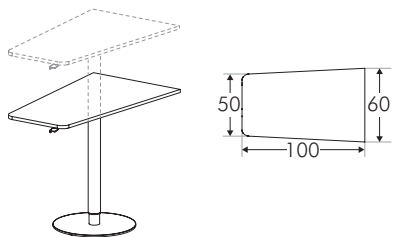

Meeting Pod composé de 2 canapés L. 140 cm x P. 60 cm.
Kit 6 panneaux.

Meeting Pod composé de 2 canapés L. 160 cm x P. 60 cm.
Kit 6 panneaux.

Mediawall

Mediawall. Panneau extérieur en mélamine de 28 mm d'épaisseur. 2 ouvertures latérales pour prises. 2 trous latéraux Ø 60 mm pour sortie de câbles.

Mediawall. Panneau en bois multiplis revêtu de tissu (épaisseur totale de 30 mm). 2 ouvertures latérales pour prises. 2 trous latéraux Ø 60 mm pour sortie de câbles.

Table trapézoïdale pour Mediawall.
Plateau en mélamine de 18 mm d'épaisseur.

Tables

Table trapézoïdale pour Mediawall.
Hauteur réglable par vérin à gaz.

Table carrée 60x60cm pour Mediawall.
Hauteur réglable par vérin à gaz.

Accessoires

Porte manteau.

Porte revues.

Électrification

NETBOX MEB 3 - Boîtier à 3 modules
(2 power e 1 HDMI).