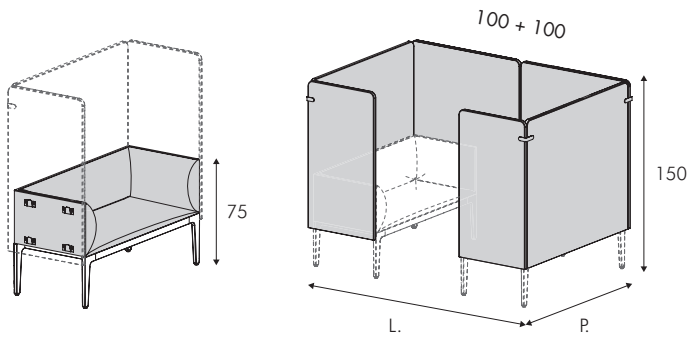

Meeting Pod composé de 2 canapés L. 140 cm x P. 60 cm.
Kit 6 panneaux.

Meeting Pod composé de 2 canapés L. 160 cm x P. 60 cm.
Kit 6 panneaux.

Mediawall

Mediawall. Panneau extérieur en mélamine de 28 mm d'épaisseur. 2 ouvertures latérales pour prises. 2 trous latéraux Ø 60 mm pour sortie de câbles.

Mediawall. Panneau en bois multiplis revêtu de tissu (épaisseur totale de 30 mm). 2 ouvertures latérales pour prises. 2 trous latéraux Ø 60 mm pour sortie de câbles.

Table trapézoïdale pour Mediawall.
Plateau en mélamine de 18 mm d'épaisseur.