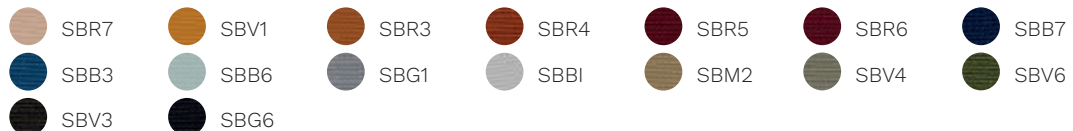

finitions structure

Aluminium peint gaufré

- ZGBI - Blanc
RAL 9010
- ZGTR - Gris taupe
- ZGNE - Noir
RAL 9005

finitions plateau table

Mélamine

- MBI
Blanc
- MTR
Gris Taupe
- MCE
Beton
- MOB
Elm Clair
- MNC
Noyer

accessoires

Metal peint

- ZGBI
Blanc
- ZGTR
Gris taupe
- ZGNE
Noir

tissus

Cat. H

Madrid 3D

Cat. D

King Flex

Time

Skill (simili-cuir)

Cat. F

Step

Chili

Silververtex

Valencia

Jet

Magnum (simili-cuir)

Connect

Rivet

Era

Go Check

Cat. G

Remix 3

Oceanic