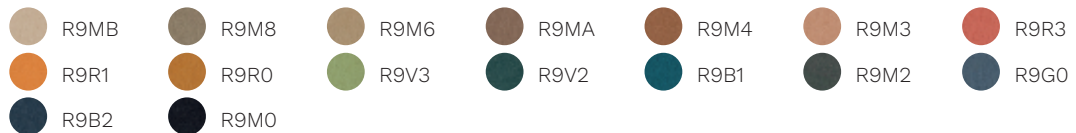

finitions structure

Aluminium peint gaufré

- ZGBI - Blanc
RAL 9010
- ZGTR - Gris taupe
- ZGNE - Noir
RAL 9005

finitions plateau table

Mélamine

- MBI
Blanc
- MTR
Gris Taupe
- MCE
Beton
- MOB
Elm Clair
- MNC
Noyer

accessoires

Metal peint

- ZGBI
Blanc
- ZGTR
Gris taupe
- ZGNE
Noir

tissus

Cat. H

Madrid 3D

Cat. D

King Flex

Magnum (simili-cuir)

Connect

Rivet

Era

Go Check

Cat. G

Remix 3

Oceanic

Focus

Focus Melange

Aida

Cat. Q

Steelcut Trio 3

Ecriture

Ombra

Cat. P