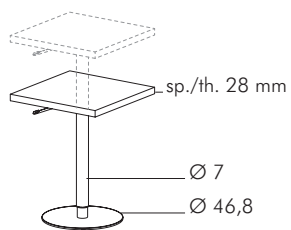

Meeting Pod composé de 2 canapés L. 140 cm x P. 60 cm.
Kit 6 panneaux.

Meeting Pod composé de 2 canapés L. 160 cm x P. 60 cm.
Kit 6 panneaux.

Mediawall

Mediawall. Panneau extérieur en mélamine de 28 mm d'épaisseur. 2 ouvertures latérales pour prises. 2 trous latéraux Ø 60 mm pour sortie de câbles.

Mediawall. Panneau en bois multiplis revêtu de tissu (épaisseur totale de 30 mm). 2 ouvertures latérales pour prises. 2 trous latéraux Ø 60 mm pour sortie de câbles.

Table trapézoïdale pour Mediawall.
Plateau en mélamine de 18 mm d'épaisseur.

Tables

Table trapézoïdale pour Mediawall.
Hauteur réglable par vérin à gaz.

Table carrée 60x60cm pour Mediawall.
Hauteur réglable par vérin à gaz.

Accessoires

Porte manteau.

Porte revues.

Électrification

NETBOX MEB 3 - Boîtier à 3 modules
(2 power e 1 HDMI).