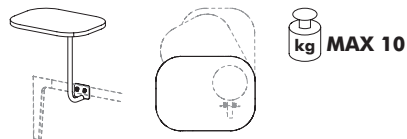

Panneau de séparation. Ht. 118 cm.

Panneau de séparation. Ht. 118 cm.

Panneau de séparation. Ht. 118 cm.

## Tables

Table suspendue avec plateau circulaire.  
L. 35 cm.

Table suspendue avec plateau rectangulaire pivotant 360°.  
L.40 cm.