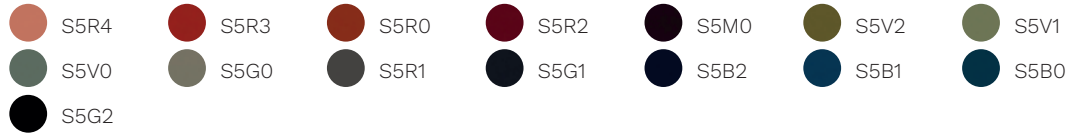

#### Aluminium peint gaufré

ZGBI - Blanc  
RAL 9010

ZGTR - Gris taupe

ZGNE - Noir  
RAL 9005

#### Mélamine

MBI  
Blanc

MTR  
Gris Taupe

MCE  
Beton

MOB  
Elm Clair

MNC  
Noyer

Cat. G

Remix 3

Oceanic

Focus

Focus Melange

Aida

Cat. Q

Steelcut Trio 3

Ecriture

Ombra

---

**Cat. P**

Cuir

---

**Cat. PX**

Cuir fleur corrigé