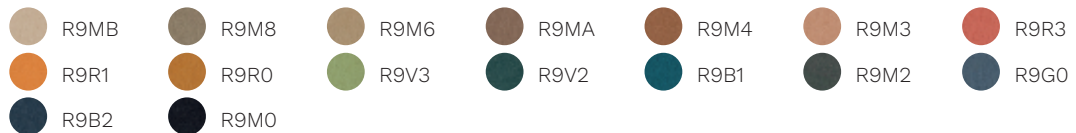

#### Aluminium peint gaufré

ZGBI - Blanc  
RAL 9010

ZGTR - Gris taupe

ZGNE - Noir  
RAL 9005

#### Mélamine

MBI  
Blanc

MTR  
Gris Taupe

MCE  
Beton

MOB  
Elm Clair

MNC  
Noyer

Cat. G

Remix 3

Oceanic

Focus

Focus Melange

Aida

Cat. Q

Steelcut Trio 3

Ecriture

Ombra

---

**Cat. P**

Cuir

---

**Cat. PX**

Cuir fleur corrigé