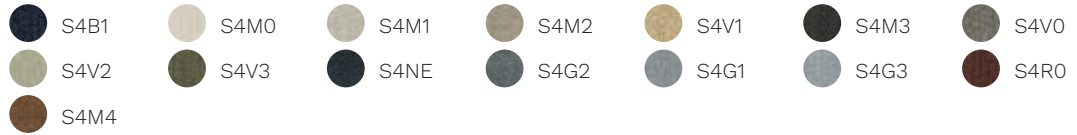

#### Aluminium peint gaufré

ZGBI - Blanc  
RAL 9010

ZGTR - Gris taupe

ZGNE - Noir  
RAL 9005

#### Mélamine

MBI  
Blanc

MTR  
Gris Taupe

MCE  
Beton

MOB  
Elm Clair

MNC  
Noyer

Cat. G

Remix 3

Oceanic

Focus

Focus Melange

Aida

Cat. Q

Steelcut Trio 3

Ecriture

Ombra

---

**Cat. P**

Cuir

---

**Cat. PX**

Cuir fleur corrigé