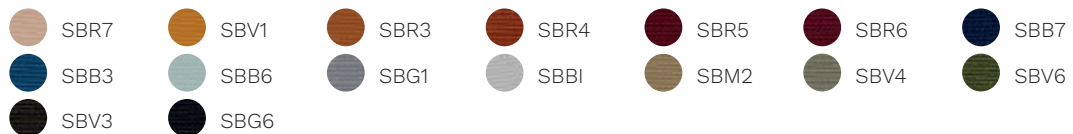

accessoires

Metal point

tissus

Cat. H

Madrid 3D

Cat. D

King Flex

Time

Skill (simili-cuir)

Cat. F

Step

Chili

Silvertex

Valencia

Jet

Magnum (simili-cuir)