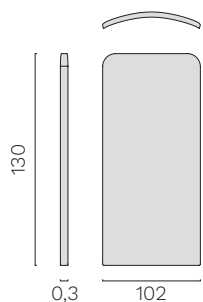

Panneau de séparation courbe - Ht. 130 cm

Panneau de séparation courbe - Ht. 130 cm