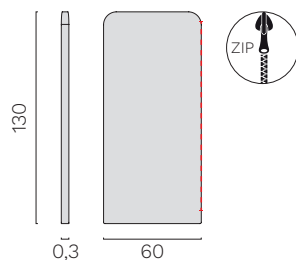

## Modules intermédiaires

Module avec dossier L. 80 cm

Module dossier L. 120 cm

Module avec dossier L. 160 cm

## Modules finals

Module final avec accoudoir gx et dossier L. 80 cm

Module final avec accoudoir gx et dossier réduit L. 120 cm

Module final avec accoudoir gx et dossier réduit L. 160 cm

Module final avec accoudoir gx et dossier L. 120 cm

Module final avec accoudoir gx et dossier L. 160 cm

## Panneaux de séparation L.60 x Ht.130

Panneau de séparation - L. 60 cm x Ht. 130 cm

Panneau de séparation initial avec zip gx - L. 60 cm x Ht. 130 cm

Panneau de séparation central avec zip gx/dx - L. 60 cm x Ht. 130 cm