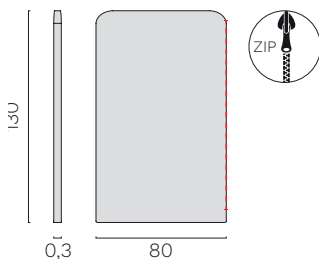

## Panneaux de séparation L.60 x Ht.130

Panneau de séparation - L. 60 cm x Ht. 130 cm

Panneau de séparation initial avec zip gx - L. 60 cm x Ht. 130 cm

Panneau de séparation central avec zip gx/dx - L. 60 cm x Ht. 130 cm

Panneau de séparation final avec zip dx - L. 60 cm x Ht. 130 cm

## Panneaux de séparation L.80 x Ht.130

Panneau de séparation - L. 80 x Ht. 130 cm

Panneau de séparation initial avec zip gx - L. 80 cm x Ht. 130 cm

Panneau de séparation central avec zip gx/dx - L. 80 cm x Ht. 130 cm