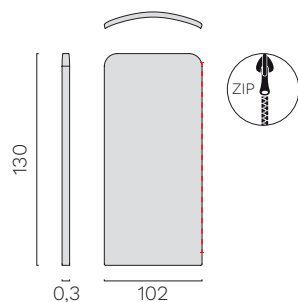

## Panneaux de séparation L.60 x Ht.130

Panneau de séparation - L. 60 cm x Ht. 130 cm

Panneau de séparation initial avec zip gx - L. 60 cm x Ht. 130 cm

Panneau de séparation central avec zip gx/dx - L. 60 cm x Ht. 130 cm

## Panneaux de séparation L.80 x Ht.130

Panneau de séparation - L. 80 x Ht. 130 cm

Panneau de séparation initial avec zip gx - L. 80 cm x Ht. 130 cm

Panneau de séparation central avec zip gx/dx - L. 80 cm x Ht. 130 cm

Panneau de séparation final avec zip dx - L. 80 cm x Ht. 130 cm

## Panneau de séparation courbe - Ht. 130 cm

Panneau de séparation courbe - Ht. 130 cm

Panneau de séparation initial courbe avec zip gx - Ht. 130 cm

Panneau de séparation central courbe avec zip gx/ dx - Ht. 130 cm