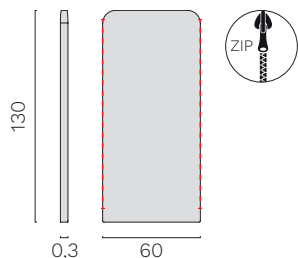

## Modules finals

Module final avec accoudoir gx et dossier L. 80 cm

Module final avec accoudoir gx et dossier réduit L. 120 cm

Module final avec accoudoir gx et dossier réduit L. 160 cm

Module final avec accoudoir gx et dossier L. 120 cm

## Panneaux de séparation L.60 x Ht.130

Panneau de séparation - L. 60 cm x Ht. 130 cm

Panneau de séparation initial avec zip gx - L. 60 cm x Ht. 130 cm

Panneau de séparation central avec zip gx/dx - L. 60 cm x Ht. 130 cm

Panneau de séparation final avec zip dx - L. 60 cm x Ht. 130 cm

## Panneaux de séparation L.80 x Ht.130

Panneau de séparation - L. 80 x Ht. 130 cm

Panneau de séparation initial avec zip gx - L. 80 cm x Ht. 130 cm

Panneau de séparation central avec zip gx/dx - L. 80 cm x Ht. 130 cm