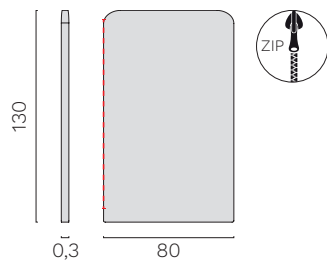

## Panneaux de séparation L.60 x Ht.130

Panneau de séparation - L. 60 cm x Ht. 130 cm

Panneau de séparation initial avec zip gx - L. 60 cm x Ht. 130 cm

Panneau de séparation central avec zip gx/dx - L. 60 cm x Ht. 130 cm

Panneau de séparation final avec zip dx - L. 60 cm x Ht. 130 cm

## Panneaux de séparation L.80 x Ht.130

Panneau de séparation - L. 80 x Ht. 130 cm

Panneau de séparation initial avec zip gx - L. 80 cm x Ht. 130 cm

Panneau de séparation central avec zip gx/dx - L. 80 cm x Ht. 130 cm

Panneau de séparation final avec zip dx - L. 80 cm x Ht. 130 cm