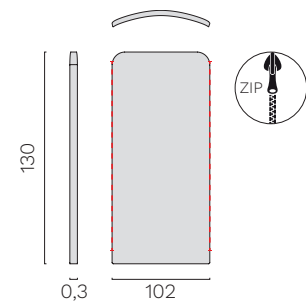

## Panneaux de séparation L.80 x Ht.130

Panneau de séparation - L. 80 x Ht. 130 cm

Panneau de séparation initial avec zip gx - L. 80 cm x Ht. 130 cm

Panneau de séparation central avec zip gx/dx - L. 80 cm x Ht. 130 cm

Panneau de séparation final avec zip dx - L. 80 cm x Ht. 130 cm

## Panneau de séparation courbe - Ht. 130 cm

Panneau de séparation courbe - Ht. 130 cm

Panneau de séparation initial courbe avec zip gx - Ht. 130 cm

Panneau de séparation central courbe avec zip gx/ dx - Ht. 130 cm

## Accessoires

Coussin de séparation cylindrique

Table basse carrée - L. 80 cm x P. 80 cm

Table rectangulaire - L. 20 x Ht. 45 cm