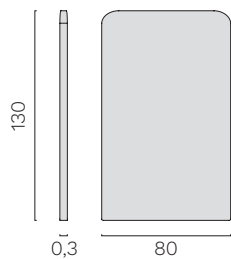

Panneaux de séparation L.80 x Ht.130

Panneau de séparation - L. 80 x Ht. 130 cm