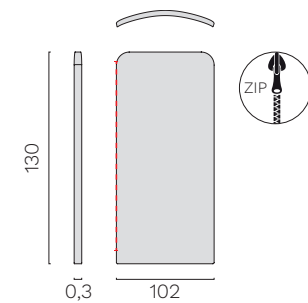

## Panneaux de séparation L.80 x Ht.130

Panneau de séparation - L. 80 x Ht. 130 cm

Panneau de séparation initial avec zip gx - L. 80 cm x Ht. 130 cm

Panneau de séparation central avec zip gx/dx - L. 80 cm x Ht. 130 cm

Panneau de séparation final avec zip dx - L. 80 cm x Ht. 130 cm

## Panneau de séparation courbe - Ht. 130 cm

Panneau de séparation courbe - Ht. 130 cm

Panneau de séparation initial courbe avec zip gx - Ht. 130 cm

Panneau de séparation central courbe avec zip gx/ dx - Ht. 130 cm

## Accessoires

Coussin de séparation cylindrique

Table basse carrée - L. 80 cm x P. 80 cm

Table rectangulaire - L. 20 x Ht. 45 cm