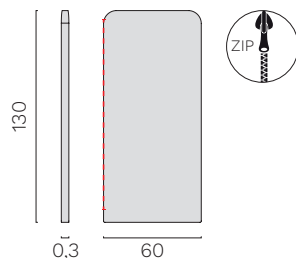

## Modules finals

Module final avec accoudoir gx et dossier L. 80 cm

Module final avec accoudoir gx et dossier réduit L. 120 cm

Module final avec accoudoir gx et dossier réduit L. 160 cm

Module final avec accoudoir gx et dossier L. 120 cm

## Panneaux de séparation L.60 x Ht.130

Panneau de séparation - L. 60 cm x Ht. 130 cm

Panneau de séparation initial avec zip gx - L. 60 cm x Ht. 130 cm

Panneau de séparation central avec zip gx/dx - L. 60 cm x Ht. 130 cm

Panneau de séparation final avec zip dx - L. 60 cm x Ht. 130 cm

## Panneaux de séparation L.80 x Ht.130

Panneau de séparation - L. 80 x Ht. 130 cm

Panneau de séparation initial avec zip gx - L. 80 cm x Ht. 130 cm

Panneau de séparation central avec zip gx/dx - L. 80 cm x Ht. 130 cm