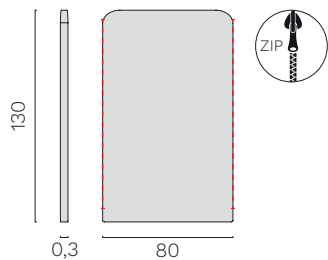

## Panneaux de séparation L.60 x Ht.130

Panneau de séparation - L. 60 cm x Ht. 130 cm

Panneau de séparation initial avec zip gx - L. 60 cm x Ht. 130 cm

Panneau de séparation central avec zip gx/dx - L. 60 cm x Ht. 130 cm

Panneau de séparation final avec zip dx - L. 60 cm x Ht. 130 cm

## Panneaux de séparation L.80 x Ht.130

Panneau de séparation - L. 80 x Ht. 130 cm

Panneau de séparation initial avec zip gx - L. 80 cm x Ht. 130 cm

Panneau de séparation central avec zip gx/dx - L. 80 cm x Ht. 130 cm

Panneau de séparation final avec zip dx - L. 80 cm x Ht. 130 cm