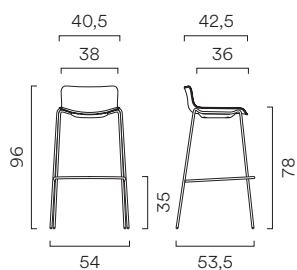

ABAQUE

Bâti 4 pieds avec repose-pieds

EMPILAGE

Maximum 5 tabourets