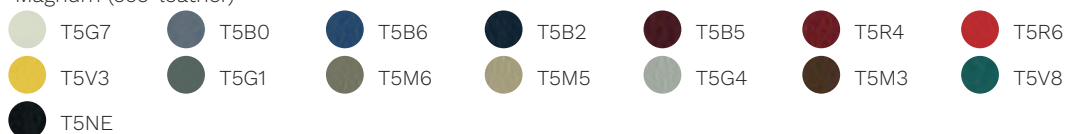

Stromboli

Silververtex

Valencia

Jet

Magnum (eco-leather)

Connect

Rivet						
 T7B1	 T7B4	 T7B2	 T7R6	 T7R0	 T7R1	 T7R2
 T7R3	 T7V0	 T7V5	 T7V4	 T7V3	 T7G3	 T7G1
 T7G4	 T7G7					
Era						
 T8R0	 T8R1	 T8R2	 T8R3	 T8R9	 T8V8	 T8V2
 T8V5	 T8V6	 T8V0	 T8G1	 T8G4	 T8BA	 T8BB
 T8G6	 T8NE					
Go Check						
 T9B7	 T9B8	 T9B9	 T9R5	 T9R6	 T9R7	 T9V0
 T9V2	 T9V3	 T9G0	 T9G2	 T9G4		
Rondo						
 R0M3	 R0B4	 R0R1	 R0R0	 R0R4	 R0M0	 R0G2
 R0G0	 R0M3	 R0V1	 R0V3	 R0NE		