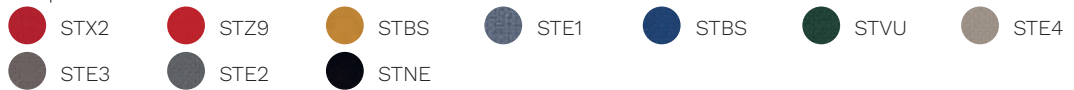

 T4NE

Cat. D

King Flex

Time

Skill (eco-leather)

Cat. F

Step

Chili

Stromboli

Silververtex

Valencia

Jet

Magnum (eco-leather)

Connect

Rivet						
 T7B1	 T7B4	 T7B2	 T7R6	 T7R0	 T7R1	 T7R2
 T7R3	 T7V0	 T7V5	 T7V4	 T7V3	 T7G3	 T7G1
 T7G4	 T7G7					
Era						
 T8R0	 T8R1	 T8R2	 T8R3	 T8R9	 T8V8	 T8V2
 T8V5	 T8V6	 T8V0	 T8G1	 T8G4	 T8BA	 T8BB
 T8G6	 T8NE					
Go Check						
 T9B7	 T9B8	 T9B9	 T9R5	 T9R6	 T9R7	 T9V0
 T9V2	 T9V3	 T9G0	 T9G2	 T9G4		
Rondo						
 R0M3	 R0B4	 R0R1	 R0R0	 R0R4	 R0M0	 R0G2
 R0G0	 R0M3	 R0V1	 R0V3	 R0NE		