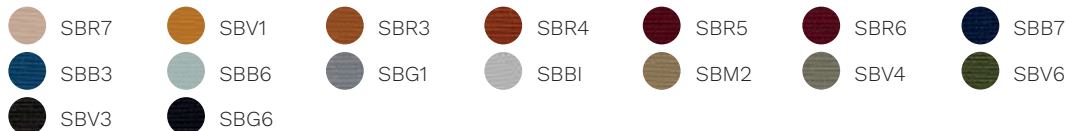

 T4G0

 T4G1

 T4R1

 T4R0

 T4B0

 T4B1

 T4V4

 T4V1

 T4NE

Cat. D

King Flex

Time

Skill (eco-leather)

Cat. F

Step

Chili

Stromboli

Silververtex

Valencia

Jet

Magnum (eco-leather)

Connect

Rivet						
 T7B1	 T7B4	 T7B2	 T7R6	 T7R0	 T7R1	 T7R2
 T7R3	 T7V0	 T7V5	 T7V4	 T7V3	 T7G3	 T7G1
 T7G4	 T7G7					
Era						
 T8R0	 T8R1	 T8R2	 T8R3	 T8R9	 T8V8	 T8V2
 T8V5	 T8V6	 T8V0	 T8G1	 T8G4	 T8BA	 T8BB
 T8G6	 T8NE					
Go Check						
 T9B7	 T9B8	 T9B9	 T9R5	 T9R6	 T9R7	 T9V0
 T9V2	 T9V3	 T9G0	 T9G2	 T9G4		
Rondo						
 R0M3	 R0B4	 R0R1	 R0R0	 R0R4	 R0M0	 R0G2
 R0G0	 R0M3	 R0V1	 R0V3	 R0NE		