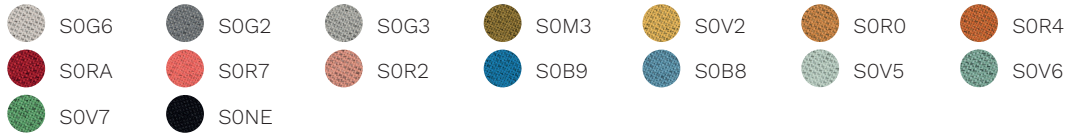

Chili

Stromboli

Silvertex

Valencia

Jet

Magnum (ecopelle)

Connect

Rivet

Era

Go Check

Rondo