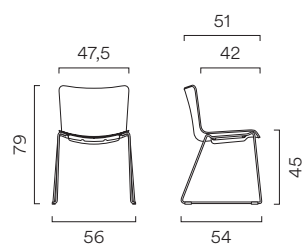

Connect

Rivet

Era

Go Check

Rondo

**ABACO**

Telaio 4 gambe.

Telaio 4 gambe + braccioli.

Telaio a slitta

Tavoletta antipanico  
(solo per seduta con telaio a slitta)

## IMPILABILITÀ

Poppea Chair senza braccioli  
Base 4 gambe/telaio a slitta (max. 8  
sedie)

Poppea Chair con braccioli  
Base 4 gambe (max. 6 sedie)