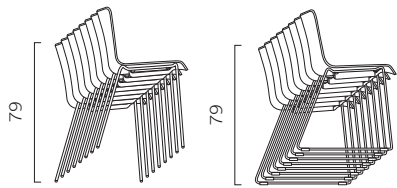

Connect

Rivet

Era

Go Check

Rondo

**ABACO**

Telaio 4 gambe.

Telaio 4 gambe + braccioli.

Telaio a slitta

Tavoletta antipanico  
(solo per seduta con telaio a slitta)

## IMPILABILITÀ

Poppea Chair senza braccioli  
Base 4 gambe/telaio a slitta (max. 8  
sedie)

Poppea Chair con braccioli  
Base 4 gambe (max. 6 sedie)