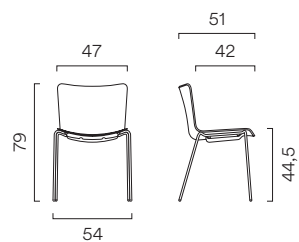

Connect

Rivet

Era

Go Check

Rondo

**ABACO**

Telaio 4 gambe.

Telaio 4 gambe + braccioli.

Telaio a slitta

Tavoletta antipanico  
(solo per seduta con telaio a slitta)

## IMPILABILITÀ

Poppea Chair senza braccioli  
Base 4 gambe/telaio a slitta (max. 8  
sedie)

Poppea Chair con braccioli  
Base 4 gambe (max. 6 sedie)