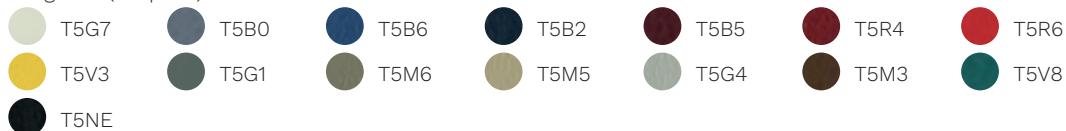

Time

S6G2	S6V0	S6R2	S6R1	S6R6	S6R3	S6R5
S6B7	S6B1	S6B0	S6B4	S6V1	S6V3	S6V4
S6M2	S6M1	S6M0	S6G0	S6B5	S6G1	

Skill (ecopelle)

PGM3	PGTR	PGCD	PGTA	PGR1	PGCG	PGBZ
PGGB	PGVC	PGM2	PGNE			

**Cat. F**

Step

STX2	STZ9	STBS	STE1	STBS	STVU	STE4
STE3	STE2	STNE				

Chili

SOG6	SOG2	SOG3	SOM3	SOV2	SOR0	SOR4
SORA	SOR7	SOR2	SOB9	SOB8	SOV5	SOV6
SOV7	SONE					

Stromboli

S8G0	S8M1	S8R1	S8R3	S8R2	S8B3	S8B2
S8B0	S8V2	S8NE				

Silververtex

SBR7	SBV1	SBR3	SBR4	SBR5	SBR6	SBB7
SBB3	SBB6	SBG1	SBB1	SBM2	SBV4	SBV6
SBV3	SBG6					

Valencia

SWR6	SWBI	SWV7	SWRA	SWR8	SWR3	SWR2
SWB8	SWG4	SWB9	SWB2	SWM6	SWG0	SWG8
SWG7	SWG1					

Jet

JTW2	JTW3	JTH2	JTGM	JTYF	JT1R	JTRG
JTO1	JTR1	JTVM	JT07	JTVI	JTG3	JTV7
JTC1	JTV8	JTB3	JTZ6	JTM2	JTZ0	

Magnum (ecopelle)

Connect

Rivet

Era

Go Check

Rondo

**ABACO**

Telaio 4 gambe.

Telaio 4 gambe + braccioli.