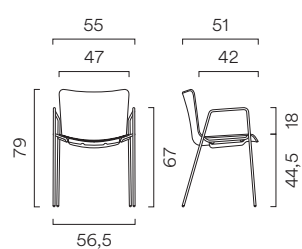

Connect

Rivet

Era

Go Check

Rondo

**ABACO**

Telaio 4 gambe.

Telaio 4 gambe + braccioli.

Telaio a slitta

Tavoletta antipanico  
(solo per seduta con telaio a slitta)

## IMPILABILITÀ

Poppea Chair senza braccioli  
Base 4 gambe/telaio a slitta (max. 8  
sedie)

Poppea Chair con braccioli  
Base 4 gambe (max. 6 sedie)