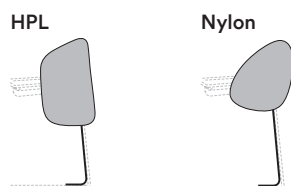

Valencia

SWR6	SWBI	SWV7	SWRA	SWR8	SWR3	SWR2
SWB8	SWG4	SWB9	SWB2	SWM6	SWG0	SWG8
SWG7	SWG1					

Jet

JTW2	JTW3	JTH2	JTGM	JTYF	JT1R	JTRG
JTO1	JTR1	JTVM	JT07	JTVI	JTG3	JTV7
JTC1	JTV8	JTB3	JTZ6	JTM2	JTZ0	

Magnum (ecopelle)

Connect

Rivet

Era

Go Check

Rondo

**ABACO**

Telaio 4 gambe.

Telaio 4 gambe + braccioli.

Telaio a slitta

Tavoletta antipanico  
(solo per seduta con telaio a slitta)

## IMPILABILITÀ

Poppea Chair senza braccioli  
Base 4 gambe/telaio a slitta (max. 8  
sedie)

Poppea Chair con braccioli  
Base 4 gambe (max. 6 sedie)