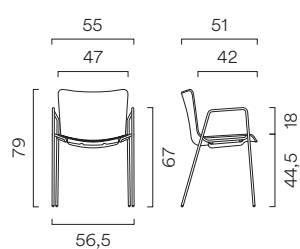

Connect

Rivet

Era

Go Check

Rondo

**ABAQUE**

Bâti à 4 pieds.

Bâti à 4 pieds + accoudoirs.