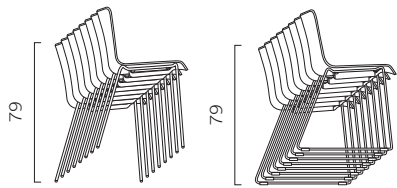

Connect

Rivet

Era

Go Check

Rondo

**ABAQUE**

Bâti à 4 pieds.

Bâti à 4 pieds + accoudoirs.

Piètement luge.

Tablette écriteire  
(uniquement pour piètement luge).

## EMPILAGE

Poppea Chair sans accoudoirs  
Bâti à 4 pieds/Piètement luge (max. 8  
chaises)

Poppea Chair avec accoudoirs  
Bâti à 4 pieds (max. 6 chaises)