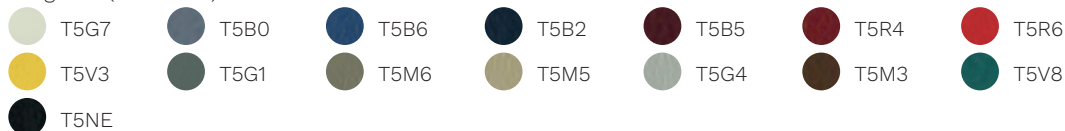

finitions piètement	Acier noir	Acier blanc	Acier chromé
---------------------	------------	-------------	--------------

finitions monocoque	<b>Polypropylène</b>			
	L1B1 - Snowball	L1V0 - Citric	L1M0 - Powder	Revêtue
	L1R0 - Wine	L1V1 - Swamp	L1B0 - Moss	
	L1B1 - Ocean (100% éco-compatible)	L1G0 - Rock grey (100% éco-compatible)	L1NE - Dark	

Time

S6G2	S6V0	S6R2	S6R1	S6R6	S6R3	S6R5
S6B7	S6B1	S6B0	S6B4	S6V1	S6V3	S6V4
S6M2	S6M1	S6M0	S6G0	S6B5	S6G1	

Skill (simili-cuir)

PGM3	PGTR	PGCD	PGTA	PGR1	PGCG	PGBZ
PGGB	PGVC	PGM2	PGNE			

**Cat. F**

Step

STX2	STZ9	STBS	STE1	STBS	STVU	STE4
STE3	STE2	STNE				

Chili

S0G6	S0G2	S0G3	S0M3	S0V2	S0R0	S0R4
S0RA	S0R7	S0R2	S0B9	S0B8	S0V5	S0V6
S0V7	S0NE					

Stromboli

S8G0	S8M1	S8R1	S8R3	S8R2	S8B3	S8B2
S8B0	S8V2	S8NE				

Silververtex

SBR7	SBV1	SBR3	SBR4	SBR5	SBR6	SBB7
SBB3	SBB6	SBG1	SBB1	SBM2	SBV4	SBV6
SBV3	SBG6					

Valencia

SWR6	SWBI	SWV7	SWRA	SWR8	SWR3	SWR2
SWB8	SWG4	SWB9	SWB2	SWM6	SWG0	SWG8
SWG7	SWG1					

Jet

JTW2	JTW3	JTH2	JTGM	JTYF	JT1R	JTRG
JTO1	JTR1	JTVM	JT07	JTVI	JTG3	JTV7
JTC1	JTV8	JTB3	JTZ6	JTM2	JTZ0	

Magnum (simili-cuir)