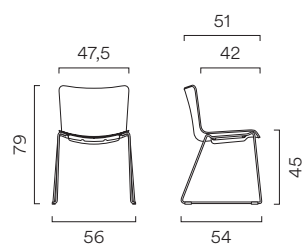

Piètement luge.