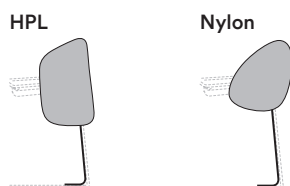

Connect

Rivet

Era

Go Check

Rondo

**ABAQUE**

Bâti à 4 pieds.

Bâti à 4 pieds + accoudoirs.

Piètement luge.

Tablette écriteire  
(uniquement pour piètement luge).