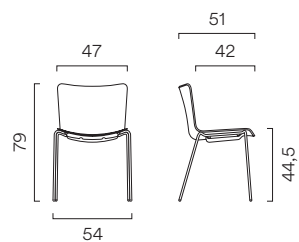

Connect

Rivet

Era

Go Check

Rondo

**ABAQUE**

Bâti à 4 pieds.

Bâti à 4 pieds + accoudoirs.