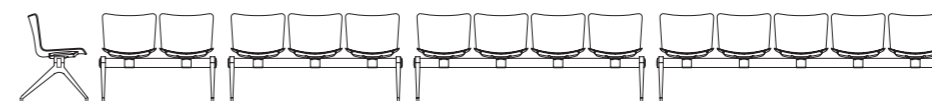

POPPEA BENCH

Colori / Colours / Couleurs:
L1B1 Snowball
L1G0 Rock grey
L1B1 Ocean

IT

Leggera e colorata: il design della seduta Poppea si declina anche nella versione su barra.
Ideale per un utilizzo in aree d'attesa, aeroporti e grandi spazi collettivi.

EN

Light and colourful: the design of the Poppea chair is also available in a bar-mounted version.
Ideal for use in waiting areas, airports and large public spaces.

FR

Légèreté et couleur : le design de la chaise Poppea est également disponible en version sur poutre.
Idéale pour les salles d'attente, les aéroports et les grands espaces publics.

Panche a 4 e 5 posti con gamba in plastica nera.

4- and 5-seater benches with black plastic leg.

Bancs 4 et 5 places avec piètement en plastique noir.

Colori / Colours / Couleurs:
L1V0 Citric
L1V1 Swamp