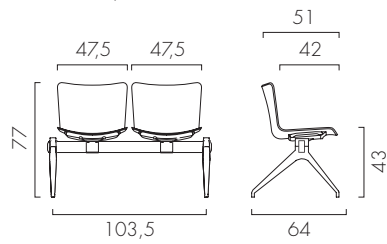

struttura composta da:  
barra orizzontale in tubolare di acciaio verniciato nero, sezione rettangolare 80x40x2 mm, chiusa ai lati da coprifori in materiale plastico.  
gambe a V rovesciata in plastica riciclata e riciclabile, color nero.

## ABACO

Panca a 2 posti

Panca a 3 posti

Panca a 2 posti + tavolino

Panca a 4 posti

Panca a 3 posti + tavolino

Panca a 5 posti