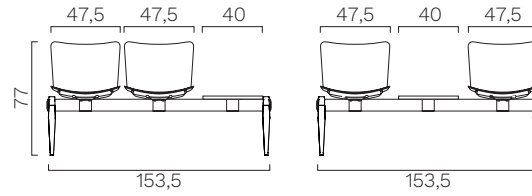

struttura composta da:  
barra orizzontale in tubolare di acciaio verniciato nero, sezione rettangolare 80x40x2 mm, chiusa ai lati da coprifori in materiale plastico.  
gambe a V rovesciata in plastica riciclata e riciclabile, color nero.

## ABACO

Panca a 2 posti

Panca a 3 posti

Panca a 2 posti + tavolino

Panca a 4 posti

Panca a 3 posti + tavolino

Panca a 5 posti