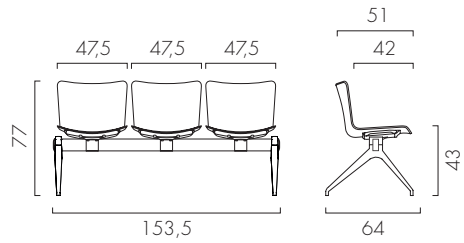

struttura composta da:  
barra orizzontale in tubolare di acciaio verniciato nero, sezione rettangolare 80x40x2 mm, chiusa ai lati da coprifori in materiale plastico.  
gambe a V rovesciata in plastica riciclata e riciclabile, color nero.

## ABACO

Panca a 2 posti

Panca a 3 posti

Panca a 2 posti + tavolino

Panca a 4 posti

Panca a 3 posti + tavolino

Panca a 5 posti