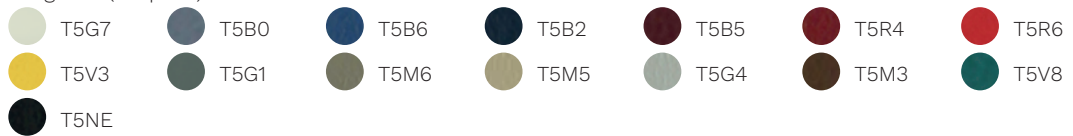

Time

S6G2	S6V0	S6R2	S6R1	S6R6	S6R3	S6R5
S6B7	S6B1	S6B0	S6B4	S6V1	S6V3	S6V4
S6M2	S6M1	S6M0	S6G0	S6B5	S6G1	

Skill (ecopelle)

PGM3	PGTR	PGCD	PGTA	PGR1	PGCG	PGBZ
PGGB	PGVC	PGM2	PGNE			

**Cat. F**

Step

STX2	STZ9	STBS	STE1	STBS	STVU	STE4
STE3	STE2	STNE				

Chili

S0G6	S0G2	S0G3	S0M3	S0V2	S0R0	S0R4
S0RA	S0R7	S0R2	S0B9	S0B8	S0V5	S0V6
S0V7	S0NE					

Stromboli

S8G0	S8M1	S8R1	S8R3	S8R2	S8B3	S8B2
S8B0	S8V2	S8NE				

Silvertex

SBR7	SBV1	SBR3	SBR4	SBR5	SBR6	SBB7
SBB3	SBB6	SBG1	SBB1	SBM2	SBV4	SBV6
SBV3	SBG6					

Valencia

SWR6	SWBI	SWV7	SWRA	SWR8	SWR3	SWR2
SWB8	SWG4	SWB9	SWB2	SWM6	SWG0	SWG8
SWG7	SWG1					

Jet

JTW2	JTW3	JTH2	JTGM	JTYF	JT1R	JTRG
JTO1	JTR1	JTVM	JT07	JTVI	JTG3	JTV7
JTC1	JTV8	JTB3	JTZ6	JTM2	JTZO	

Magnum (ecopelle)