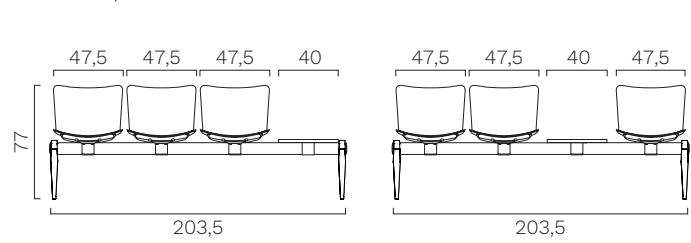

struttura composta da:  
barra orizzontale in tubolare di acciaio verniciato nero, sezione rettangolare 80x40x2 mm, chiusa ai lati da coprifori in materiale plastico.  
gambe a V rovesciata in plastica riciclata e riciclabile, color nero.

## ABACO

Panca a 2 posti

Panca a 3 posti

Panca a 2 posti + tavolino

Panca a 4 posti

Panca a 3 posti + tavolino

Panca a 5 posti