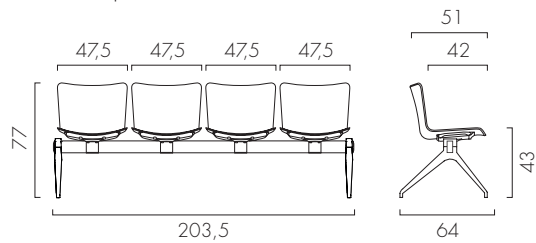

struttura composta da:  
barra orizzontale in tubolare di acciaio verniciato nero, sezione rettangolare 80x40x2 mm, chiusa ai lati da coprifori in materiale plastico.  
gambe a V rovesciata in plastica riciclata e riciclabile, color nero.

## ABACO

Panca a 2 posti

Panca a 3 posti

Panca a 2 posti + tavolino

Panca a 4 posti

Panca a 3 posti + tavolino

Panca a 5 posti