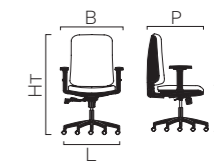

MOTTARELLA WHITE

Seduta operativa con meccanismo sincronizzato bloccabile in 3 posizioni. Base a 5 razze in alluminio lucido con ruote.

Task chair with synchronised device with 3-position adjustment. 5-star polished aluminium base with castors.

Siège bureau avec mécanisme synchronisé réglable sur 3 positions. Piètement 5 branches en aluminium poli avec roulettes.

Rivet: T7G1

Pop Woody Desk

Mottarella

Specifiche tecniche / Technical specifications / Caractéristiques techniques

MOTTARELLA BLACK

L 64 cm; **B** 43 cm
P 65 cm
Hs 42<55 cm
HT 93<100 cm

L 70 cm; **B** 59 cm
P 65 cm
Hs 42<55 cm
HT 93<100 cm

L 70 cm; **B** 61 cm
P 65 cm
Hs 42<55 cm
HT 93<100 cm

L 70 cm; **B** 61 cm
P 65 cm
Hs 42<55 cm
HT 93<100 cm

L 70 cm; **B** 61 cm
P 65+6 cm
Hs 42<55 cm
HT 93<100 cm

MOTTARELLA WHITE

L 70 cm; **B** 43 cm
P 65 cm
Hs 42<55 cm
HT 93<100 cm

L 70 cm; **B** 60 cm
P 65 cm
Hs 42<55 cm
HT 93<100 cm