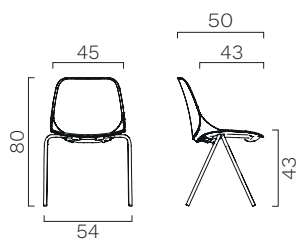

CARACTÉRISTIQUES TECHNIQUES

monocoque	en polypropylène de 6 mm d'épaisseur, disponible en 6 couleurs différentes et en version ignifugée pour la couleur noire L3NE.
accoudoirs	en métal avec appuis-bras en plastique noir.
piètement	bâti à 4 pieds en tube d'acier chromé (Ø 19 mm, ép. 1,5 mm). Également disponible avec des crochets latéraux pour relier les chaises.
accessoires	- <u>coussin rembourré</u> en polyuréthane flexible et revêtu en tissu ou simili-cuir. Le coussin est vissé à la chaise. - <u>tablette écriteure</u> anti-panique en plastique noir à fixer sur l'accoudoir droit. - <u>crochet</u> pour relier les chaises entre elles.
empilage	- <u>chaise avec/sans accoudoirs</u> : 15 chaises maximum. - <u>chaise avec/sans accoudoirs et coussin appliqué</u> : 8 chaises maximum - <u>chaise avec accoudoirs et tablette écriteure</u> : 5 chaises maximum
accrochage	les chaises peuvent être reliées entre elles par un crochet sous le siège
finition piètement	les chaises peuvent être reliées entre elles par un crochet sous le siège.
finitions monocoque	 Acier chromé

Rivet

Era

Go Check

Rondo

Cat. G

Savanna

ABAQUE

Sans accoudoirs.