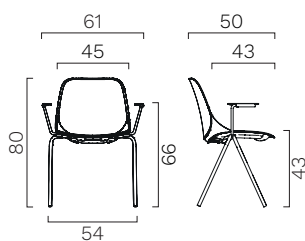

Rivet

Era

Go Check

Rondo

Cat. G

Savanna

ABAQUE

Sans accoudoirs.

Avec accoudoirs.

Avec accoudoirs + tablette écriteire

EMPILAGE

Sans/Avec accoudoirs.
Max 15 chaises.

Sans/Avec accoudoirs et coussin
appliqué.
Max 8 chaises.

Avec accoudoirs et tablette écriteire
Max 5 chaises