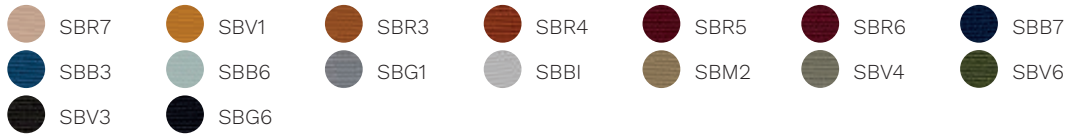

Cat. F

Step

Chili

Stromboli

Silvertex

Valencia

Jet

Magnum (ecopelle)

Connect

Rivet

Era

Go Check