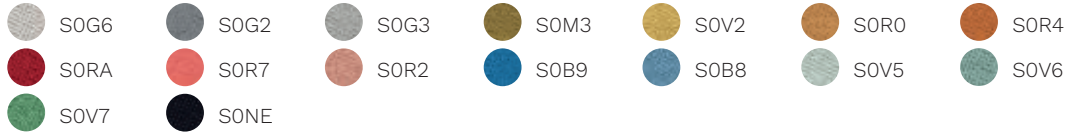

Cat. F

Step

Chili

Stromboli

Silvertex

Valencia

Jet

Magnum (ecopelle)

Connect

Rivet

Era

Go Check