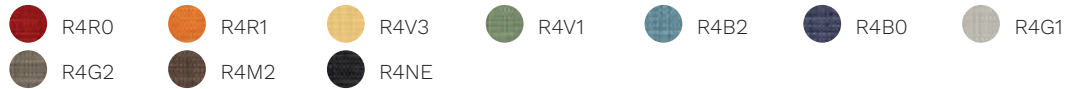

Rivet

Era

Go Check

Rondo

Cat. G

Savanna

ABAQUE

Sans accoudoirs