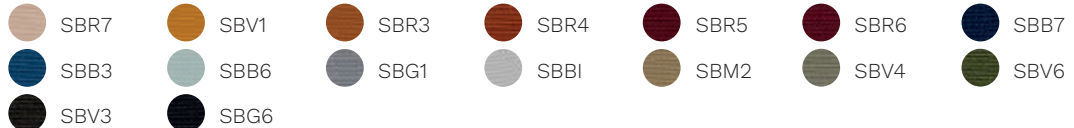

Silververtex