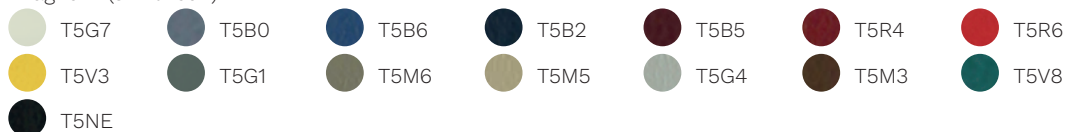

Magnum (simili-cuir)