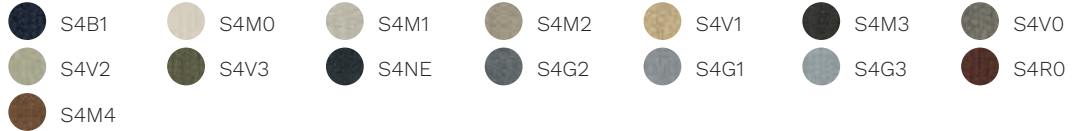

#### Acier

 Acier chromé	 Blanc RAL 9010	 Noir RAL 9005
 Jaune Mais RAL 1006	 Rouge Titien RAL 050 50 60	 Bleu Doux RAL 250 60 15
 Gris Cailloux RAL 7032	 Gris Verdâtre RAL 7009	 Bleu LED RAL 260 40 45

Focus

Focus Melange

Aida

Cat. Q

Steelcut Trio 3

Ecriture

Ombra

**ABAQUE**