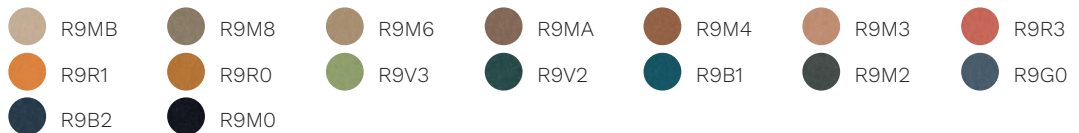

Rivet

Era

Go Check

Rondo

Cat. G

Remix 3

Oceanic

Focus

Focus Melange

Aida

Cat. Q

Steelcut Trio 3