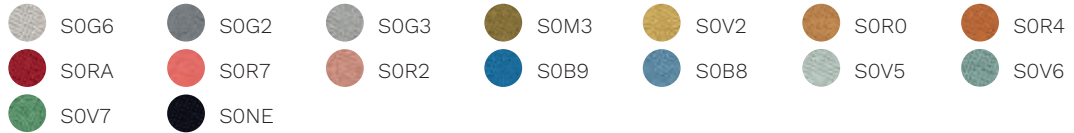

Cat. D

King Flex

Time

Skill (simili-cuir)

Cat. F

Step

Chili

Stromboli

Silververtex

Valencia

Jet

Magnum (simili-cuir)

Connect