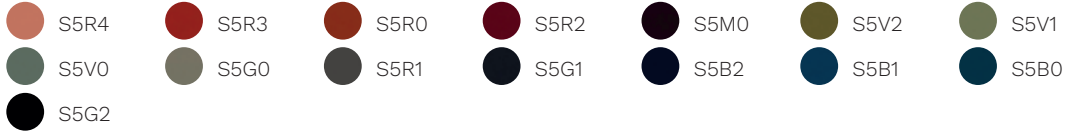

#### Acier

 Acier chromé	 Blanc RAL 9010	 Noir RAL 9005
 Jaune Mais RAL 1006	 Rouge Titien RAL 050 50 60	 Bleu Doux RAL 250 60 15
 Gris Cailloux RAL 7032	 Gris Verdâtre RAL 7009	 Bleu LED RAL 260 40 45

Focus

Focus Melange

Aida

Cat. Q

Steelcut Trio 3

Ecriture

Ombra

**ABAQUE**