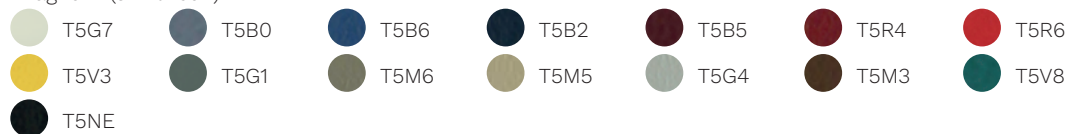

Skill (simili-cuir)

Cat. F

Step

Chili

Stromboli

Silververtex

Valencia

Jet

Magnum (simili-cuir)

Connect

Rivet

Era

Go Check  
 T9B7  T9B8  T9B9  T9R5  T9R6  T9R7  T9V0  
 T9V2  T9V3  T9G0  T9G2  T9G4

Rondo  
 R0B3  R0B4  R0R1  R0R0  R0R4  R0M0  R0G2  
 R0G0  R0M3  R0V1  R0V3  R0NE

**Cat. G**

Remix 3

 RIO3  RIRB  RIRG  RIRE  RIBR  RIO1  RIMC  
 RITA  RIBE  RIEC  RIH2  RIGC  RILV  RIB4  
 RIA4  RIB1  RIV4  RIGB  RIG2  RIR2  RIV1  
 RIO4  RIYE  RIV3  RIGR

Oceanic

 S2B4  S2B3  S2B2  S2R1  S2R2  S2R0  S2V2  
 S2V0  S2G0  S2M0