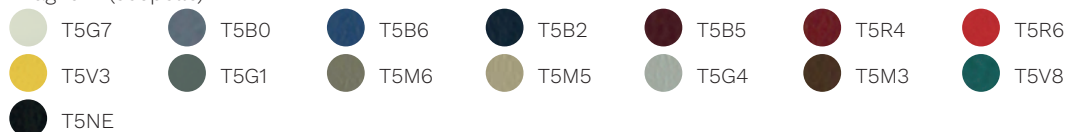

Magnum (ecopelle)