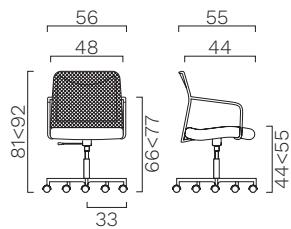

Réglage en hauteur par vérin à gaz.
Avec accoudoirs.