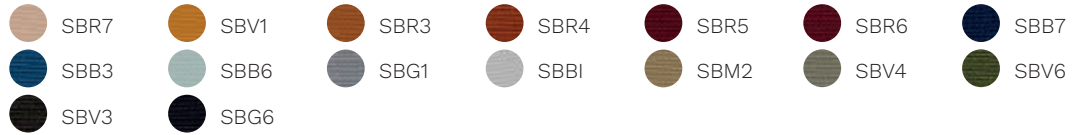

**Cat. D**

King Flex

Time

Skill (simili-cuir)

**Cat. F**

Step

Chili

Stromboli

Silvertex

Valencia

Jet

Magnum (simili-cuir)

Connect

Rivet

Era

Go Check