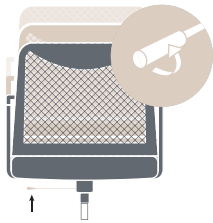

### CARACTÉRISTIQUES TECHNIQUES

dossier	avec structure en acier tubulaire et support en maille résille élastique.
assise	en hêtre multiplis avec garnissage en polyuréthane flexible, sans CFC et revêtement en tissu ou simili-cuir
accoudoirs	en finition chromée ou peinte en noir et blanc, et articulations en aluminium poli moulésous pressioncomme jonction entre les côtés et le dossier ou entre les côtés avec accoudoirs et le dossier.
réglage en hauteur	par vérin à gaz, permet une excursion de 11 cm.

piètement	- à <u>5 branches</u> en aluminium poli avec roulettes à double galet, en caoutchouc Ø 60 mm - <u>bâti 4 pieds</u> en tubulaire d'acier chromé ou peint en blanc ou noir et pieds réglables. Dans la version du chaise sans accoudoirs, il est possible d'empiler jusqu'à 8 chaises, tandis que dans la version avec accoudoirs, le maximum est de 4 chaises.
-----------	--