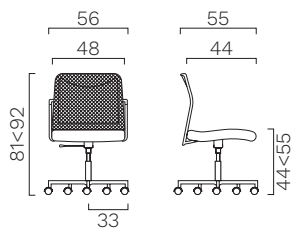

ABAQUE

Piètement 5 branches sur roulettes

Réglage en hauteur par vérin à gaz.
Sans accoudoirs.