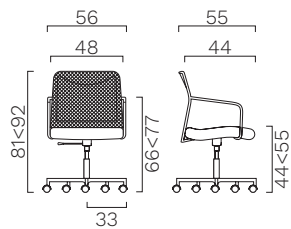

Elevazione a gas.
Con braccioli.