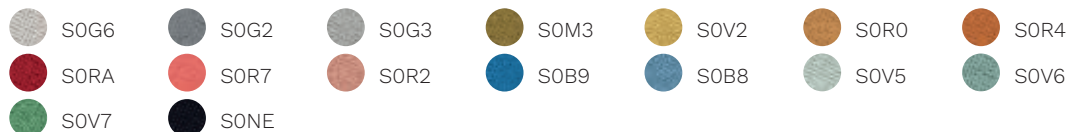

finitura basi  
(5 razze su ruote)  Alluminio lucido

finiture base  
(4 gambe)  Acciaio nero  Acciaio bianco  Acciaio cromato

rete schienale **Cat. E**  
Polo  
 RPRO  RPBI  RPG1  RPGR  RPRE  RPZO

---

**Cat. N**

Skill (ecopelle)

---

**Cat. F**

Step

Chili

Stromboli

Silvertex

Valencia