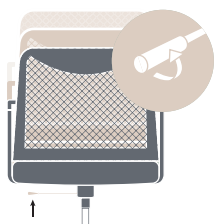

## FRAME

**FREZZA**

Frame - Seduta multifunzione

### CARATTERISTICHE TECNICHE

|                       |  |
|-----------------------|--|
| schienale             | con struttura in tubolare di acciaio e supporto in rete elasticizzata a vista.   |
| sedile                | in multistrato di faggio con imbottitura in poliuretano flessibile, esente da CFC e rivestimento in tessuto o ecopelle.  |
| braccioli             | con finitura cromata o verniciata bianca o nera e snodi in pressofusione di alluminio lucido come giunzione tra i fianchi e lo schienale o tra i fianchi con i braccioli e lo schienale. |
| elevazione in altezza | mediante pompa a gas. Consente un'escursione di 11 cm.   |