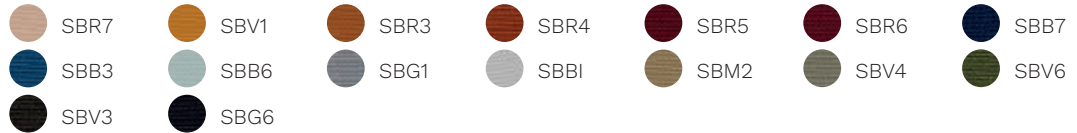

finitura basi  
(5 razze su ruote)  Alluminio lucido

finiture base  
(4 gambe)  Acciaio nero  Acciaio bianco  Acciaio cromato

rete schienale **Cat. E**  
Polo  
 RPRO  RPBI  RPG1  RPGR  RPRE  RPZO

---

**Cat. N**

Skill (ecopelle)

---

**Cat. F**

Step

Chili

Stromboli

Silvertex

Valencia