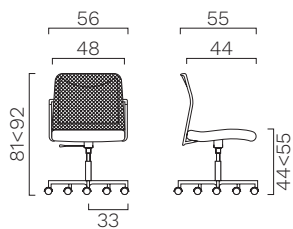

ABACO

Base 5 razze su ruote

Elevazione a gas.
Senza braccioli.