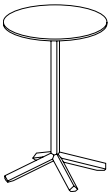

FLAMINGO

FREZZA

Flamingo - Lounge table

TECHNICAL DETAILS

design Luca Nichetto

structure	column and 4-leg base in epoxy powder coating tubular steel with square cross-section. Floor standing with non-slip glides.
top	- in <u>HPL</u> : 12 mm th. white or black, edged with black edge. - in <u>melamine</u> : th. 18 mm, white or black, edged in the same colour as the top.
table dimensions	<u>round top</u> Ø 52 cm H. 48 cm Ø 90 cm H. 48 cm Ø 52 cm H. 74 cm Ø 70 cm H. 74 cm Ø 90 cm H. 74 cm Ø 70 cm H. 105 cm <u>square top</u> W. 70 cm D. 70 cm H. 48 cm W. 70 cm D. 70 cm H. 74 cm W. 90 cm D. 90 cm H. 48 cm W. 70 cm D. 70 cm H. 105 cm

Melamine

 MBI White	 MNE Black
--	--

ABACUS

Round table top

Coffee table H. 48 cm.
Round table top Ø 52 cm

Coffee table H. 48 cm.
Round table top Ø 90 cm

Coffee table H. 74 cm.
Round table top Ø 52 cm

Coffee table H. 74 cm.
Round table top Ø 70 cm

Coffee table H. 74 cm.
Round table top Ø 90 cm

Coffee table H. 105 cm.
Round table top Ø 70 cm

Square table top

Coffee table H. 48 cm.
Square table top W. 70 x D. 70 cm

Coffee table H. 74 cm.
Square table top W. 70 x D. 70 cm

Coffee table H. 74 cm.
Square table top W. 90 x D. 90 cm

Coffee table H. 105 cm.
Square table top W. 70 x D. 70 cm