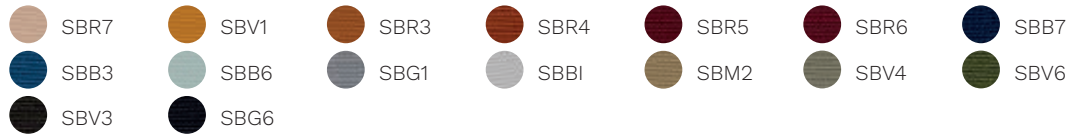

Stromboli

Silvertex

Valencia

Jet

Magnum (simili-cuir)

Connect

Rivet

Era

Go Check

Rondo