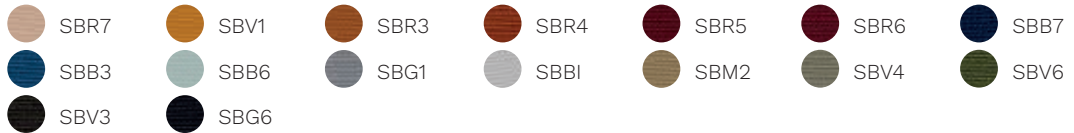

- a 4 razze in alluminio lucido, bianco o nero con piedini.

- piramidale a 4 razze in alluminio lucido oppure in nylon bianco o nero con piedini.

finiture  
base

 Nylon bianco

 Nylon nero

 Alluminio lucido

tessuti

**Cat. D**

Time

Skill (ecopelle)

**Cat. F**

Step

Chili

Stromboli

Silvertex

Valencia

Jet

Magnum (ecopelle)

Connect

Rivet

Era

Go Check