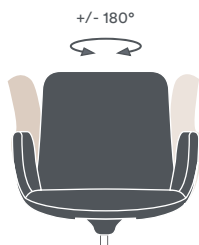

**CARATTERISTICHE TECNICHE**

design Claudio Bellini

monoscocca con o senza braccioli, in poliuretano flessibile schiumato a freddo, ignifugo, esente da CFC, con inserto in tubolare di acciaio e completamente rivestita.

meccanismo oscillante armonico: angoli di oscillazione 7° indietro, 4° in avanti. Posizione di partenza sedile 3° indietro. Questo meccanismo permette una piacevole e leggera oscillazione della scocca.

Leva a destra per regolare l'altezza della seduta

meccanismo di ritorno automatico: rotazione 180° dx - 180° sx. Permette alla seduta di ritornare automaticamente nella posizione iniziale. Da abbinare esclusivamente a base fissa su piedini.

elevazione in altezza mediante pompa a gas. Consente un'escursione di 10 cm.

base - a 5 razze in alluminio pressofuso nella finitura lucida, oppure in nylon bianco o nero. Ruote piroettanti a doppio battistrada, gommate e autofrenanti (Ø 60 mm per la base lucida, Ø 65 mm per la base nera e bianca).