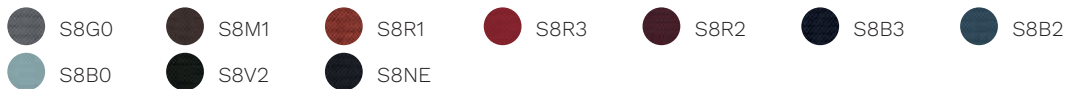

- a 4 razze in alluminio lucido, bianco o nero con piedini.

- piramidale a 4 razze in alluminio lucido oppure in nylon bianco o nero con piedini.

finiture  
base

 Nylon bianco

 Nylon nero

 Alluminio lucido

tessuti

**Cat. D**

Time

Skill (ecopelle)

**Cat. F**

Step

Chili

Stromboli