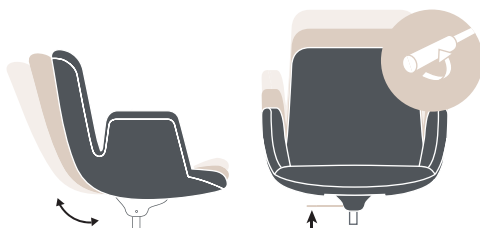

**CARATTERISTICHE TECNICHE**

design Claudio Bellini

monoscocca con o senza braccioli, in poliuretano flessibile schiumato a freddo, ignifugo, esente da CFC, con inserto in tubolare di acciaio e completamente rivestita.

meccanismo oscillante armonico: angoli di oscillazione 7° indietro, 4° in avanti. Posizione di partenza sedile 3° indietro. Questo meccanismo permette una piacevole e leggera oscillazione della scocca.

Leva a destra per regolare l'altezza della seduta

meccanismo di ritorno automatico: rotazione 180° dx - 180° sx. Permette alla seduta di ritornare automaticamente nella posizione iniziale. Da abbinare esclusivamente a base fissa su piedini.

elevazione in altezza mediante pompa a gas. Consente un'escursione di 10 cm.

base - a 5 razze in alluminio pressofuso nella finitura lucida, oppure in nylon bianco o nero. Ruote piroettanti a doppio battistrada, gommate e autofrenanti (Ø 60 mm per la base lucida, Ø 65 mm per la base nera e bianca).