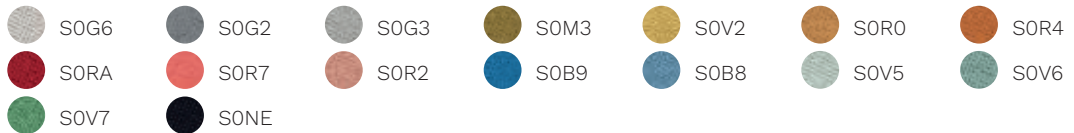

- a 4 razze in alluminio lucido, bianco o nero con piedini.

- piramidale a 4 razze in alluminio lucido oppure in nylon bianco o nero con piedini.

finiture  
base

 Nylon bianco

 Nylon nero

 Alluminio lucido

tessuti

**Cat. D**

Time

Skill (ecopelle)

**Cat. F**

Step

Chili

Stromboli

Silvertex

Valencia

Jet

Magnum (ecopelle)

Connect

Rivet

Era

Go Check