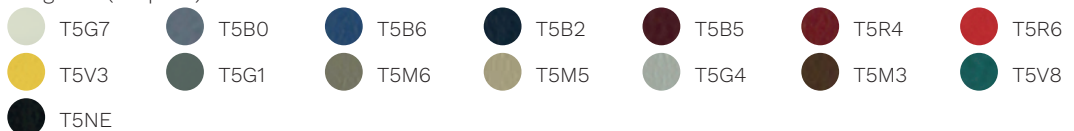

- a 4 razze in alluminio lucido, bianco o nero con piedini.

- piramidale a 4 razze in alluminio lucido oppure in nylon bianco o nero con piedini.

finiture  
base

 Nylon bianco

 Nylon nero

 Alluminio lucido

tessuti

**Cat. D**

Time

Skill (ecopelle)

**Cat. F**

Step

Chili

Stromboli

Silvertex

Valencia

Jet

Magnum (ecopelle)

Connect

Rivet

Era

Go Check