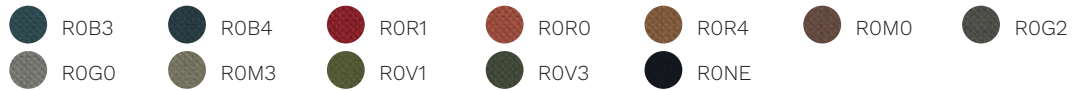

Jet

 JTW2	 JTW3	 JTH2	 JTGM	 JTYF	 JT1R	 JTRG
 JTO1	 JTR1	 JTMV	 JT07	 JTVI	 JTG3	 JTV7
 JTC1	 JTV8	 JTB3	 JTZ6	 JTM2	 JTZ0	

Magnum (eco-leather)

 T5G7	 T5B0	 T5B6	 T5B2	 T5B5	 T5R4	 T5R6
 T5V3	 T5G1	 T5M6	 T5M5	 T5G4	 T5M3	 T5V8
 T5NE						

Connect

 T6G0	 T6G1	 T6G2	 T6R0	 T6R1	 T6R2	 T6V5
 T6V6	 T6B6	 T6NE				

Rivet

Era

Go Check

Rondo

Cat. G

Remix 3