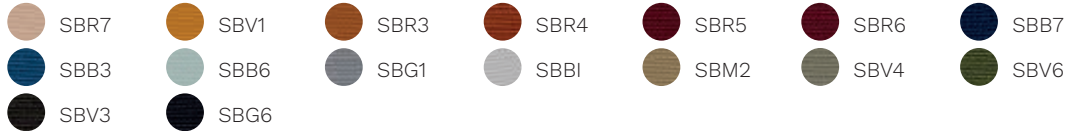

Silververtex