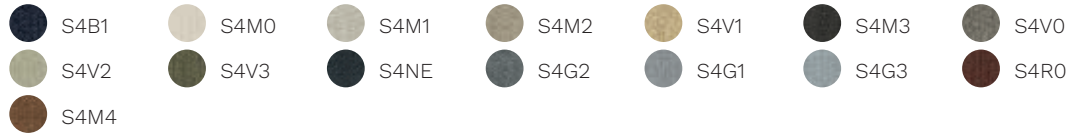

- a 4 razze in alluminio lucido o bianco con piedini.

- piramidale a 4 razze in alluminio lucido oppure in nylon bianco con piedini.

finiture  
base

tessuti

**Cat. D**

Time

Skill (ecopelle)

**Cat. F**

Focus Melange

Aida

Cat. Q

Steelcut Trio 3

Ecriture

Ombra

---

**Cat. P**

Pelle

---

**Cat. PX**

Pelle Fiore

---

**Cat. X**

Montana