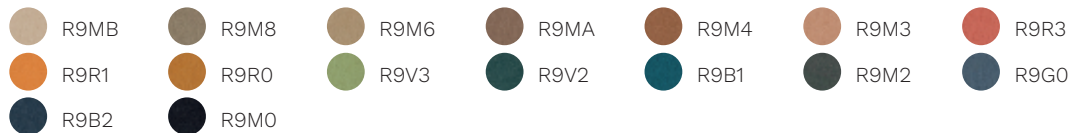

- a 4 razze in alluminio lucido o bianco con piedini.

- piramidale a 4 razze in alluminio lucido oppure in nylon bianco con piedini.

finiture  
base

tessuti

**Cat. D**

Time

Skill (ecopelle)

**Cat. F**

Rivet

Era

Go Check

Rondo

Cat. G

Remix 3

Oceanic

Focus

Focus Melange

Aida

Cat. Q

Steelcut Trio 3

Ecriture

Ombra

---

**Cat. P**