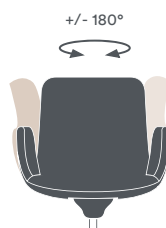

**CARATTERISTICHE TECNICHE**

design Claudio Bellini

monoscocca con o senza braccioli in poliuretano flessibile schiumato a freddo, ignifugo, esente da CFC, con inserto in tubolare di acciaio e carter retro schienale in materiale plastico Baydur® di colore bianco e rivestita nella parte frontale.

meccanismo oscillante armonico: angoli di oscillazione 7° indietro, 4° in avanti. Posizione di partenza sedile 3° indietro. Questo meccanismo permette una piacevole e leggera oscillazione della scocca.

meccanismo di ritorno automatico: rotazione 180° dx - 180° sx. Permette alla seduta di ritornare automaticamente nella posizione iniziale. Da abbinare esclusivamente a base fissa su piedini.

elevazione in altezza mediante pompa a gas. Consente un'escursione di 10 cm.