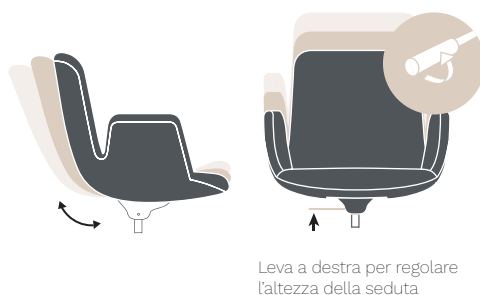

**CARATTERISTICHE TECNICHE**

design Claudio Bellini

monoscocca con o senza braccioli in poliuretano flessibile schiumato a freddo, ignifugo, esente da CFC, con inserto in tubolare di acciaio e carter retro schienale in materiale plastico Baydur® di colore bianco e rivestita nella parte frontale.

meccanismo oscillante armonico: angoli di oscillazione 7° indietro, 4° in avanti. Posizione di partenza sedile 3° indietro. Questo meccanismo permette una piacevole e leggera oscillazione della scocca.

meccanismo di ritorno automatico: rotazione 180° dx - 180° sx. Permette alla seduta di ritornare automaticamente nella posizione iniziale. Da abbinare esclusivamente a base fissa su piedini.

elevazione in altezza mediante pompa a gas. Consente un'escursione di 10 cm.

base - a 5 razze in alluminio pressofuso nella finitura lucida oppure in nylon bianco. Ruote piroettanti a doppio battistrada, gommate e autofrenanti (Ø 60 mm per la base lucida, Ø 65 mm per la base bianca).