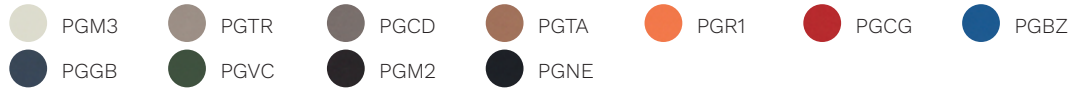

### Cat. D

King Flex

Time

Skill (eco-leather)

Cat. F

Step

Chili

Stromboli

Silvertex

Valencia

Jet

Magnum (eco-leather)

Connect

Rivet

Era

Go Check  
 T9B7  T9B8  T9B9  T9R5  T9R6  T9R7  T9V0  
 T9V2  T9V3  T9G0  T9G2  T9G4