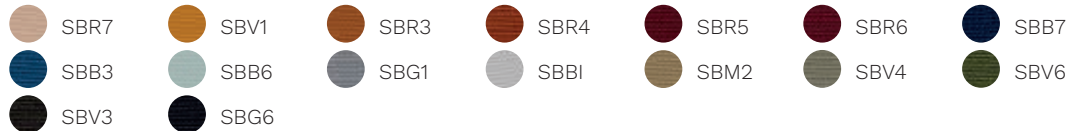

### Cat. D

King Flex

Time

Skill (eco-leather)

Cat. F

Step

Chili

Stromboli

Silvertex

Valencia

Jet

Magnum (eco-leather)

Connect

Rivet

Era

Go Check  
 T9B7  T9B8  T9B9  T9R5  T9R6  T9R7  T9V0  
 T9V2  T9V3  T9G0  T9G2  T9G4

Rondo  
 R0B3  R0B4  R0R1  R0R0  R0R4  R0M0  R0G2  
 R0G0  R0M3  R0V1  R0V3  R0NE

**Cat. G**

Remix 3

 RIO3  RIRB  RIRG  RIRE  RIBR  RIO1  RIMC  
 RITA  RIBE  RIEC  RIH2  RIGC  RILV  RIB4  
 RIA4  RIB1  RIV4  RIGB  RIG2  RIR2  RIV1  
 RIO4  RIYE  RIV3  RIGR