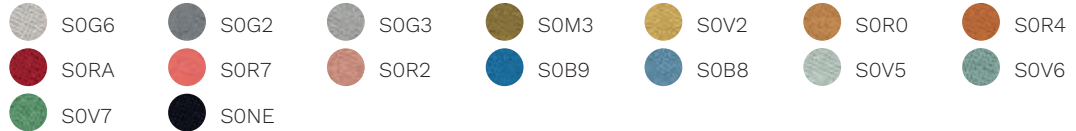

### Cat. D

King Flex

Time

Skill (eco-leather)

Cat. F

Step

Chili

Stromboli

Silvertex

Valencia

Jet

Magnum (eco-leather)

Connect

Rivet

Era

Go Check  
 T9B7  T9B8  T9B9  T9R5  T9R6  T9R7  T9V0  
 T9V2  T9V3  T9G0  T9G2  T9G4

Rondo  
 R0B3  R0B4  R0R1  R0R0  R0R4  R0M0  R0G2  
 R0G0  R0M3  R0V1  R0V3  R0NE

**Cat. G**

Remix 3

 RIO3  RIRB  RIRG  RIRE  RIBR  RIO1  RIMC  
 RITA  RIBE  RIEC  RIH2  RIGC  RILV  RIB4  
 RIA4  RIB1  RIV4  RIGB  RIG2  RIR2  RIV1  
 RIO4  RIYE  RIV3  RIGR