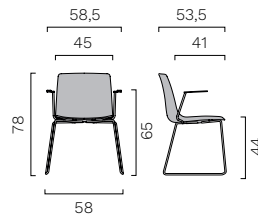

Rondo

Cat. G

Remix 3

ABACO

Yo Upholstered - interamente rivestita

Monoscocca in polipropilene rivestita, senza braccioli. Telaio a 4 gambe

Monoscocca in polipropilene rivestita, con braccioli. Telaio a 4 gambe

Tavoletta antipanico (per seduta con telaio a 4 gambe)

Monoscocca in polipropilene rivestita, senza braccioli. Telaio a slitta

Monoscocca in polipropilene rivestita, con braccioli. Telaio a slitta

Tavoletta antipanico (per seduta con telaio a slitta)