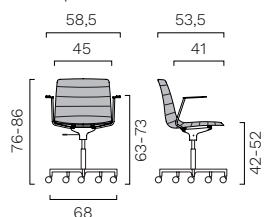

Tavoletta antipanico (per seduta con telaio a 4 gambe)

Monoscocca in polipropilene sfoderabile, senza braccioli.
Telaio a slitta

Monoscocca in polipropilene sfoderabile, con braccioli.
Telaio a slitta

Tavoletta antipanico (per seduta con telaio a slitta)

Monoscocca in polipropilene sfoderabile, senza braccioli.
Base piramidale 4 razze

Monoscocca in polipropilene sfoderabile, con braccioli.
Base piramidale 4 razze

Monoscocca in polipropilene sfoderabile, senza braccioli.
Base piramidale 5 razze con ruote

Monoscocca in polipropilene sfoderabile, con braccioli.
Base piramidale 5 razze con ruote

Monoscocca in polipropilene sfoderabile, senza braccioli.
Base piramidale 4 razze su piedini

Monoscocca in polipropilene sfoderabile, con braccioli.
Base piramidale 4 razze su piedini