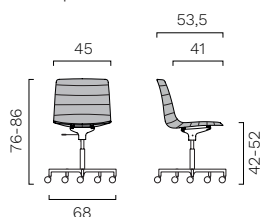

Monoscocca in polipropilene rivestita. Base piramidale in legno

Yo Strip - completamente sfoderabile

Monoscocca in polipropilene sfoderabile, senza braccioli.
Telaio a 4 gambe

Monoscocca in polipropilene sfoderabile, con braccioli.
Telaio a 4 gambe

Tavoletta antipanico (per seduta con telaio a 4 gambe)

Monoscocca in polipropilene sfoderabile, senza braccioli.
Telaio a slitta

Monoscocca in polipropilene sfoderabile, con braccioli.
Telaio a slitta

Tavoletta antipanico (per seduta con telaio a slitta)

Monoscocca in polipropilene sfoderabile, senza braccioli.
Base piramidale 4 razze

Monoscocca in polipropilene sfoderabile, con braccioli.
Base piramidale 4 razze

Monoscocca in polipropilene sfoderabile, senza braccioli.
Base piramidale 5 razze con ruote