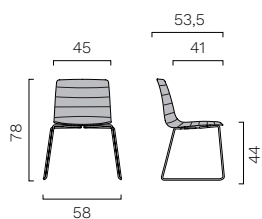

Monoscocca in polipropilene rivestita, con braccioli. Base piramidale 5 razze con ruote

Monoscocca in polipropilene rivestita, senza braccioli. Base piramidale 4 razze su piedini

Monoscocca in polipropilene rivestita, con braccioli. Base piramidale 4 razze su piedini

Monoscocca in polipropilene rivestita. Base piramidale in legno

Yo Strip - completamente sfoderabile

Monoscocca in polipropilene sfoderabile, senza braccioli.
Telaio a 4 gambe

Monoscocca in polipropilene sfoderabile, con braccioli.
Telaio a 4 gambe

Tavoletta antipanico (per seduta con telaio a 4 gambe)

Monoscocca in polipropilene sfoderabile, senza braccioli.
Telaio a slitta

Monoscocca in polipropilene sfoderabile, con braccioli.
Telaio a slitta

Tavoletta antipanico (per seduta con telaio a slitta)