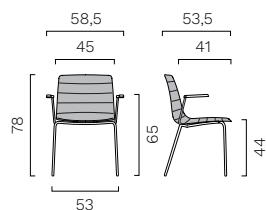

Monoscocca in polipropilene rivestita, con braccioli. Base piramidale 5 razze con ruote

Monoscocca in polipropilene rivestita, senza braccioli. Base piramidale 4 razze su piedini

Monoscocca in polipropilene rivestita, con braccioli. Base piramidale 4 razze su piedini

Monoscocca in polipropilene rivestita. Base piramidale in legno

Yo Strip - completamente sfoderabile

Monoscocca in polipropilene sfoderabile, senza braccioli.
Telaio a 4 gambe

Monoscocca in polipropilene sfoderabile, con braccioli.
Telaio a 4 gambe

Tavoletta antipanico (per seduta con telaio a 4 gambe)

Monoscocca in polipropilene sfoderabile, senza braccioli.
Telaio a slitta

Monoscocca in polipropilene sfoderabile, con braccioli.
Telaio a slitta

Tavoletta antipanico (per seduta con telaio a slitta)