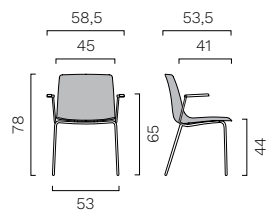

Rondo

Cat. G

Remix 3

ABACO

Yo Upholstered - interamente rivestita

Monoscocca in polipropilene rivestita, senza braccioli. Telaio a 4 gambe

Monoscocca in polipropilene rivestita, con braccioli. Telaio a 4 gambe

Tavoletta antipanico (per seduta con telaio a 4 gambe)

Monoscocca in polipropilene rivestita, senza braccioli. Telaio a slitta

Monoscocca in polipropilene rivestita, con braccioli. Telaio a slitta

Tavoletta antipanico (per seduta con telaio a slitta)