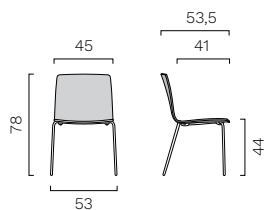

Rondo

Cat. G

Remix 3

ABACO

Yo Upholstered - interamente rivestita

Monoscocca in polipropilene rivestita, senza braccioli. Telaio a 4 gambe

Monoscocca in polipropilene rivestita, con braccioli. Telaio a 4 gambe

Tavoletta antipanico (per seduta con telaio a 4 gambe)

Monoscocca in polipropilene rivestita, senza braccioli. Telaio a slitta

Monoscocca in polipropilene rivestita, con braccioli. Telaio a slitta

Tavoletta antipanico (per seduta con telaio a slitta)