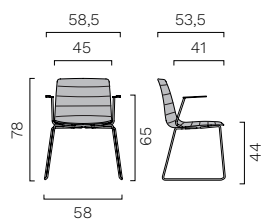

Monoscocca in polipropilene rivestita, con braccioli. Base piramidale 5 razze con ruote

Monoscocca in polipropilene rivestita, senza braccioli. Base piramidale 4 razze su piedini

Monoscocca in polipropilene rivestita, con braccioli. Base piramidale 4 razze su piedini

Monoscocca in polipropilene rivestita. Base piramidale in legno

Yo Strip - completamente sfoderabile

Monoscocca in polipropilene sfoderabile, senza braccioli.
Telaio a 4 gambe

Monoscocca in polipropilene sfoderabile, con braccioli.
Telaio a 4 gambe

Tavoletta antipanico (per seduta con telaio a 4 gambe)

Monoscocca in polipropilene sfoderabile, senza braccioli.
Telaio a slitta

Monoscocca in polipropilene sfoderabile, con braccioli.
Telaio a slitta

Tavoletta antipanico (per seduta con telaio a slitta)