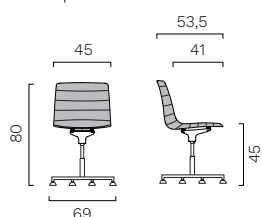

Tavoletta antipanico (per seduta con telaio a 4 gambe)

Monoscocca in polipropilene sfoderabile, senza braccioli.
Telaio a slitta

Monoscocca in polipropilene sfoderabile, con braccioli.
Telaio a slitta

Tavoletta antipanico (per seduta con telaio a slitta)

Monoscocca in polipropilene sfoderabile, senza braccioli.
Base piramidale 4 razze

Monoscocca in polipropilene sfoderabile, con braccioli.
Base piramidale 4 razze

Monoscocca in polipropilene sfoderabile, senza braccioli.
Base piramidale 5 razze con ruote

Monoscocca in polipropilene sfoderabile, con braccioli.
Base piramidale 5 razze con ruote

Monoscocca in polipropilene sfoderabile, senza braccioli.
Base piramidale 4 razze su piedini

Monoscocca in polipropilene sfoderabile, con braccioli.
Base piramidale 4 razze su piedini