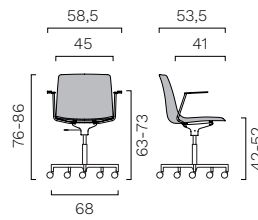

Monoscocca in polipropilene rivestita, con braccioli. Base piramidale 5 razze con ruote