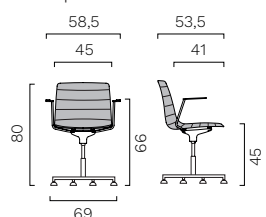

Tavoletta antipanico (per seduta con telaio a 4 gambe)

Monoscocca in polipropilene sfoderabile, senza braccioli.
Telaio a slitta

Monoscocca in polipropilene sfoderabile, con braccioli.
Telaio a slitta

Tavoletta antipanico (per seduta con telaio a slitta)

Monoscocca in polipropilene sfoderabile, senza braccioli.
Base piramidale 4 razze

Monoscocca in polipropilene sfoderabile, con braccioli.
Base piramidale 4 razze

Monoscocca in polipropilene sfoderabile, senza braccioli.
Base piramidale 5 razze con ruote

Monoscocca in polipropilene sfoderabile, con braccioli.
Base piramidale 5 razze con ruote

Monoscocca in polipropilene sfoderabile, senza braccioli.
Base piramidale 4 razze su piedini

Monoscocca in polipropilene sfoderabile, con braccioli.
Base piramidale 4 razze su piedini