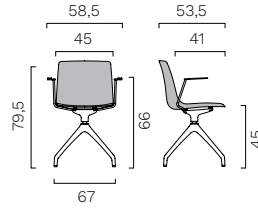

Tavoletta antipanico (per seduta con telaio a 4 gambe)

Monoscocca in polipropilene rivestita, senza braccioli. Telaio a slitta

Monoscocca in polipropilene rivestita, con braccioli. Telaio a slitta

Tavoletta antipanico (per seduta con telaio a slitta)

HPL

Nylon

Monoscocca in polipropilene rivestita, senza braccioli. Base piramidale 4 razze

Monoscocca in polipropilene rivestita, con braccioli. Base piramidale 4 razze

Monoscocca in polipropilene rivestita, senza braccioli. Base piramidale 5 razze con ruote