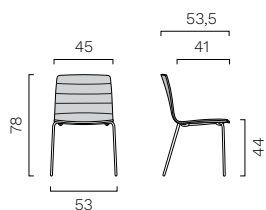

HPL

Nylon

Monoscocca in polipropilene rivestita, senza braccioli. Base piramidale 4 razze

Monoscocca in polipropilene rivestita, con braccioli. Base piramidale 4 razze

Monoscocca in polipropilene rivestita, senza braccioli. Base piramidale 5 razze con ruote

Monoscocca in polipropilene rivestita, con braccioli. Base piramidale 5 razze con ruote

Monoscocca in polipropilene rivestita, senza braccioli. Base piramidale 4 razze su piedini

Monoscocca in polipropilene rivestita, con braccioli. Base piramidale 4 razze su piedini

Monoscocca in polipropilene rivestita. Base piramidale in legno

Yo Strip - completamente sfoderabile

Monoscocca in polipropilene sfoderabile, senza braccioli.
Telaio a 4 gambe

Monoscocca in polipropilene sfoderabile, con braccioli.
Telaio a 4 gambe