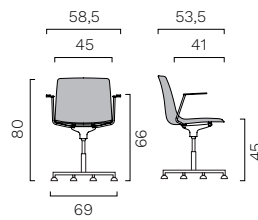

Monoscocca in polipropilene rivestita, con braccioli. Base piramidale 4 razze su piedini