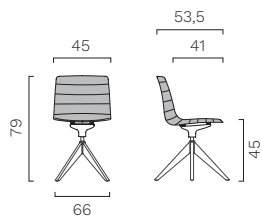

Monoscocca in polipropilene sfoderabile, senza braccioli.
Base piramidale 4 razze

Monoscocca in polipropilene sfoderabile, con braccioli.
Base piramidale 4 razze

Monoscocca in polipropilene sfoderabile, senza braccioli.
Base piramidale 5 razze con ruote

Monoscocca in polipropilene sfoderabile, con braccioli.
Base piramidale 5 razze con ruote

Monoscocca in polipropilene sfoderabile, senza braccioli.
Base piramidale 4 razze su piedini

Monoscocca in polipropilene sfoderabile, con braccioli.
Base piramidale 4 razze su piedini

Monoscocca in polipropilene sfoderabile.
Base piramidale in legno

IMPILABILITÀ

Senza braccioli, telaio 4 gambe
Max 7 sedie.

Senza braccioli, telaio a slitta
Max 7 sedie.

Con braccioli, telaio 4 gambe
Max 7 sedie.