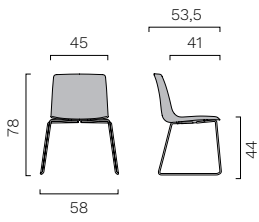

Rondo

Cat. G

Remix 3

ABACO

Yo Upholstered - interamente rivestita

Monoscocca in polipropilene rivestita, senza braccioli. Telaio a 4 gambe

Monoscocca in polipropilene rivestita, con braccioli. Telaio a 4 gambe

Tavoletta antipanico (per seduta con telaio a 4 gambe)

Monoscocca in polipropilene rivestita, senza braccioli. Telaio a slitta

Monoscocca in polipropilene rivestita, con braccioli. Telaio a slitta

Tavoletta antipanico (per seduta con telaio a slitta)