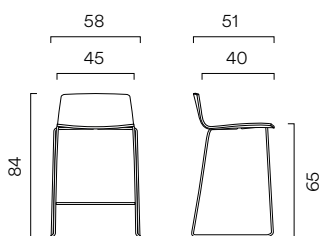

## TECHNICAL DETAILS

design Giacobone + Roj, Progetto CMR

unibody	in natural beech plywood or natural or bleached oak veneer.		
base	steel rod cantilever frame (Ø 12 mm) embossed varnished or chrome-plated.		
stackability	maximum 10 stools.		
base finishes	<b>Steel</b>		
	<ul style="list-style-type: none"> <li> Chromed steel</li> <li> Maize Yellow RAL 1006</li> <li> Pebble Grey RAL 7032</li> </ul>	<ul style="list-style-type: none"> <li> White RAL 9010</li> <li> Titian Red RAL 050 50 60</li> <li> Grey Grey RAL 7009</li> </ul>	<ul style="list-style-type: none"> <li> Black RAL 9005</li> <li> Gentle Blue RAL 250 60 15</li> <li> Blu LED RAL 0 102 163</li> </ul>
unibody finishes	<ul style="list-style-type: none"> <li> Natural beech</li> </ul>	<ul style="list-style-type: none"> <li> Natural oak</li> </ul>	<ul style="list-style-type: none"> <li> Bleached oak</li> </ul>

## ABACUS

Stool H. 65 cm.

Stool H. 75 cm.