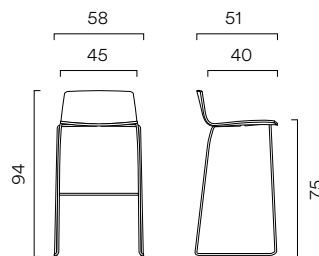

## TECHNICAL DETAILS

design Giacobone + Roj, Progetto CMR

unibody	in natural beech plywood or natural or bleached oak veneer.		
base	steel rod cantilever frame (Ø 12 mm) embossed varnished or chrome-plated.		
stackability	maximum 10 stools.		
base finishes	<b>Steel</b>		
	<ul style="list-style-type: none"> <li> Chromed steel</li> <li> Maize Yellow RAL 1006</li> <li> Pebble Grey RAL 7032</li> </ul>	<ul style="list-style-type: none"> <li> White RAL 9010</li> <li> Titian Red RAL 050 50 60</li> <li> Grey Grey RAL 7009</li> </ul>	<ul style="list-style-type: none"> <li> Black RAL 9005</li> <li> Gentle Blue RAL 250 60 15</li> <li> Blu LED RAL 0 102 163</li> </ul>
unibody finishes	<ul style="list-style-type: none"> <li> Natural beech</li> </ul>	<ul style="list-style-type: none"> <li> Natural oak</li> </ul>	<ul style="list-style-type: none"> <li> Bleached oak</li> </ul>

## ABACUS

Stool H. 65 cm.

Stool H. 75 cm.