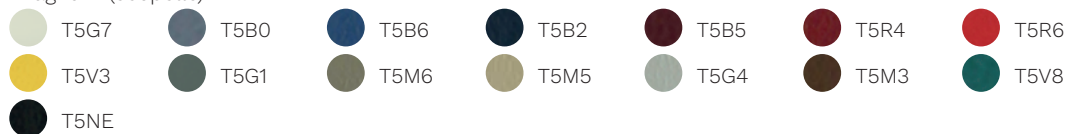

Magnum (ecopelle)