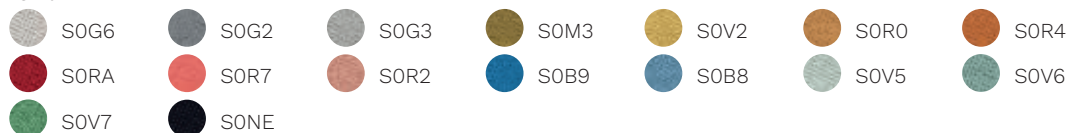

Time

Skill (ecopelle)

Cat. F

Step

Chili

Stromboli

Silververtex

Valencia

Jet

Magnum (ecopelle)

Connect

Rivet

Era

Go Check
 T9B7  T9B8  T9B9  T9R5  T9R6  T9R7  T9V0
 T9V2  T9V3  T9G0  T9G2  T9G4

Rondo
 R0B3  R0B4  R0R1  R0R0  R0R4  R0M0  R0G2
 R0G0  R0M3  R0V1  R0V3  R0NE

Cat. G

Remix 3

 RIO3  RIRB  RIRG  RIRE  RIBR  RIO1  RIMC
 RITA  RIBE  RIEC  RIH2  RIGC  RILV  RIB4
 RIA4  RIB1  RIV4  RIGB  RIG2  RIR2  RIV1
 RIO4  RIYE  RIV3  RIGR

Oceanic

 S2B4  S2B3  S2B2  S2R1  S2R2  S2R0  S2V2
 S2V0  S2G0  S2M0