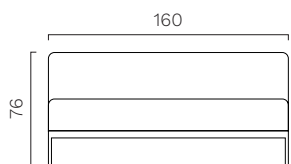

Pelle

Cat. PX

Pelle Fiore

Cat. X

Montana

ABACO

Poltrona L. 80 cm.

Divano L. 120 cm.

Divano L. 160 cm.

Pannelli rivestiti da applicare

Poltrona L. 80 cm con pannelli rivestiti
h. 93 cm.

Divano L. 120 cm con pannelli rivestiti
h. 93 cm

Divano L. 160 cm con pannelli rivestiti
h. 93 cm.

Accessorio porta tablet