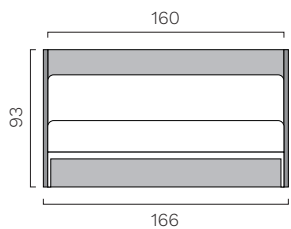

Pelle

Cat. PX

Pelle Fiore

Cat. X

Montana

ABACO

Poltrona L. 80 cm.

Divano L. 120 cm.

Divano L. 160 cm.

Pannelli rivestiti da applicare

Poltrona L. 80 cm con pannelli rivestiti
h. 93 cm.

Divano L. 120 cm con pannelli rivestiti
h. 93 cm

Divano L. 160 cm con pannelli rivestiti
h. 93 cm.

Accessorio porta tablet