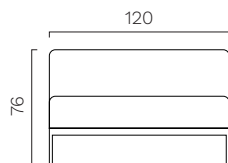

Pelle

Cat. PX

Pelle Fiore

Cat. X

Montana

ABACO

Poltrona L. 80 cm.

Divano L. 120 cm.

Divano L. 160 cm.

Pannelli rivestiti da applicare

Poltrona L. 80 cm con pannelli rivestiti
h. 93 cm.

Divano L. 120 cm con pannelli rivestiti
h. 93 cm

Divano L. 160 cm con pannelli rivestiti
h. 93 cm.

Accessorio porta tablet