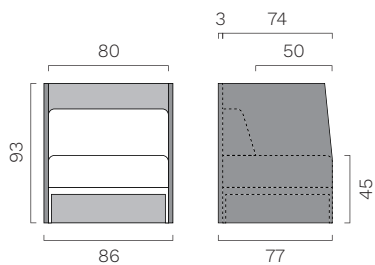

Pelle

Cat. PX

Pelle Fiore

Cat. X

Montana

ABACO

Poltrona L. 80 cm.

Divano L. 120 cm.

Divano L. 160 cm.

Pannelli rivestiti da applicare

Poltrona L. 80 cm con pannelli rivestiti
h. 93 cm.

Divano L. 120 cm con pannelli rivestiti
h. 93 cm

Divano L. 160 cm con pannelli rivestiti
h. 93 cm.

Accessorio porta tablet