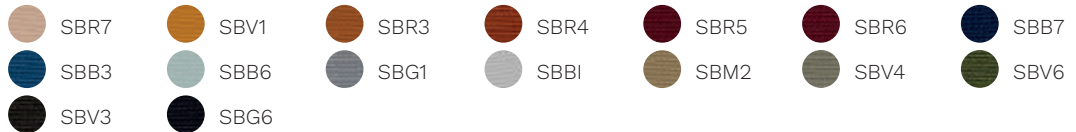

Skill (ecopelle)

| | | | | | | |
|----------------------------|----------------------------|----------------------------|----------------------------|----------------------------|----------------------------|----------------------------|
| <input type="radio"/> PGM3 | <input type="radio"/> PGTR | <input type="radio"/> PGCD | <input type="radio"/> PGTA | <input type="radio"/> PGR1 | <input type="radio"/> PGCG | <input type="radio"/> PGBZ |
| <input type="radio"/> PGGB | <input type="radio"/> PGVC | <input type="radio"/> PGM2 | <input type="radio"/> PGNE | | | |

Cat. F

Step

Chili

Stromboli

Silvertex

Valencia

Jet

Magnum (ecopelle)

Connect

Rivet

Era

Go Check

Rondo

Cat. G

Remix 3

Oceanic