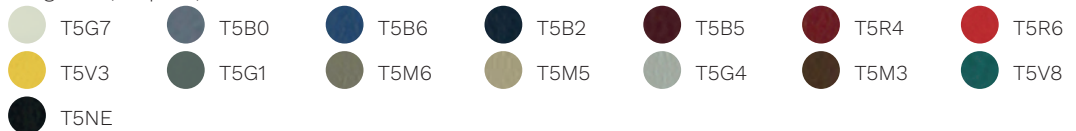

Skill (ecopelle)

| | | | | | | |
|----------------------------|----------------------------|----------------------------|----------------------------|----------------------------|----------------------------|----------------------------|
| <input type="radio"/> PGM3 | <input type="radio"/> PGTR | <input type="radio"/> PGCD | <input type="radio"/> PGTA | <input type="radio"/> PGR1 | <input type="radio"/> PGCG | <input type="radio"/> PGBZ |
| <input type="radio"/> PGGB | <input type="radio"/> PGVC | <input type="radio"/> PGM2 | <input type="radio"/> PGNE | | | |

Cat. F

Step

Chili

Stromboli

Silvertex

Valencia

Jet

Magnum (ecopelle)

Connect

Rivet

Era

Go Check

Rondo

Cat. G

Remix 3

Oceanic