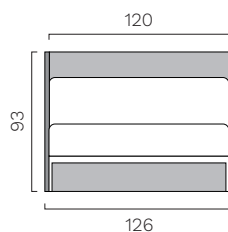

Pelle

Cat. PX

Pelle Fiore

Cat. X

Montana

ABACO

Poltrona L. 80 cm.

Divano L. 120 cm.

Divano L. 160 cm.

Pannelli rivestiti da applicare

Poltrona L. 80 cm con pannelli rivestiti
h. 93 cm.

Divano L. 120 cm con pannelli rivestiti
h. 93 cm

Divano L. 160 cm con pannelli rivestiti
h. 93 cm.

Accessorio porta tablet