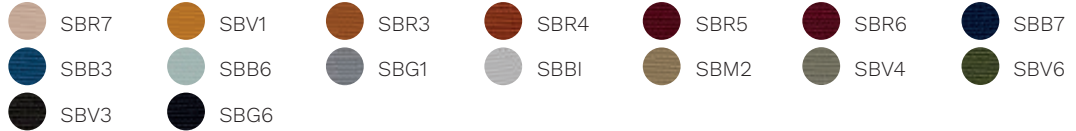

Time

-  S6G2
-  S6V0
-  S6R2
-  S6R1
-  S6R6
-  S6R3
-  S6R5
-  S6B7
-  S6B1
-  S6B0
-  S6B4
-  S6V1
-  S6V3
-  S6V4
-  S6M2
-  S6M1
-  S6M0
-  S6G0
-  S6B5
-  S6G1

Skill (ecopelle)

-  PGM3
-  PGTR
-  PGCD
-  PGTA
-  PGR1
-  PGCG
-  PGBZ
-  PGGB
-  PGVC
-  PGM2
-  PGNE

**Cat. F**

Step

-  STX2
-  STZ9
-  STBS
-  STE1
-  STBS
-  STVU
-  STE4
-  STE3
-  STE2
-  STNE

Chili

Stromboli

Silvertex

Valencia

Jet

Silvertex

Valencia

Jet

Magnum (ecopelle)

Connect

Rivet

Era

Go Check