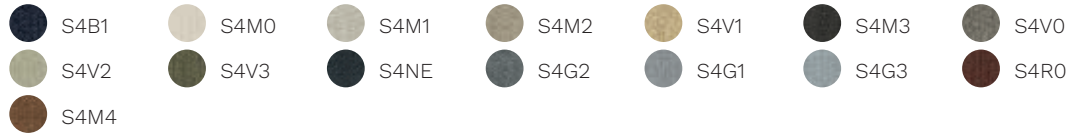

**Cat. F**

Step

-  STX2
-  STZ9
-  STBS
-  STE1
-  STBS
-  STVU
-  STE4
-  STE3
-  STE2
-  STNE

Chili

Stromboli

Silvertex

Valencia

Jet

Rondo

Cat. G

Remix 3

Oceanic

Focus

Focus Melange

Aida

Cat. Q

Steelcut Trio 3

Ecriture

Ombra

---

**Cat. P**

Pelle

---

**Cat. PX**