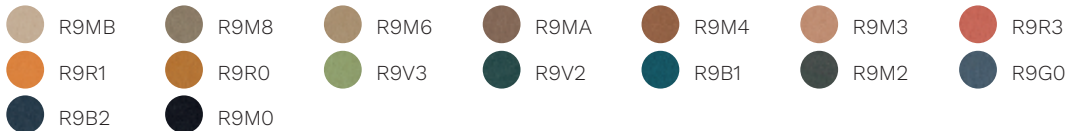

**Cat. F**

Step

-  STX2
-  STZ9
-  STBS
-  STE1
-  STBS
-  STVU
-  STE4
-  STE3
-  STE2
-  STNE

Chili

Stromboli

Silvertex

Valencia

Jet

Rondo

Cat. G

Remix 3

Oceanic

Focus

Focus Melange

Aida

Cat. Q

Steelcut Trio 3

Ecriture

Ombra

---

**Cat. P**

Pelle

---

**Cat. PX**