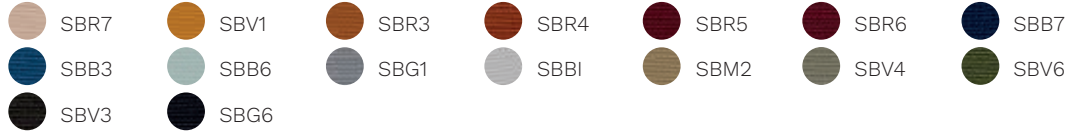

Time

-  S6G2
-  S6V0
-  S6R2
-  S6R1
-  S6R6
-  S6R3
-  S6R5
-  S6B7
-  S6B1
-  S6B0
-  S6B4
-  S6V1
-  S6V3
-  S6V4
-  S6M2
-  S6M1
-  S6M0
-  S6G0
-  S6B5
-  S6G1

Skill (ecopelle)

-  PGM3
-  PGTR
-  PGCD
-  PGTA
-  PGR1
-  PGCG
-  PGBZ
-  PGGB
-  PGVC
-  PGM2
-  PGNE

**Cat. F**

Step

-  STX2
-  STZ9
-  STBS
-  STE1
-  STBS
-  STVU
-  STE4
-  STE3
-  STE2
-  STNE

Chili

Stromboli

Silvertex

Valencia

Jet

Silvertex

Valencia

Jet

Magnum (ecopelle)

Connect

Rivet

Era

Go Check