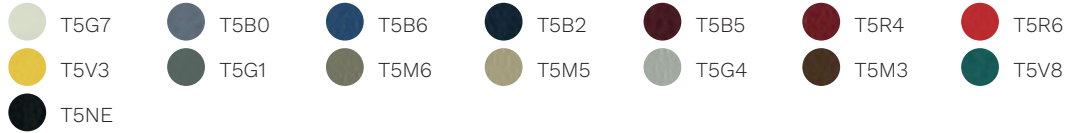

Magnum (eco-leather)