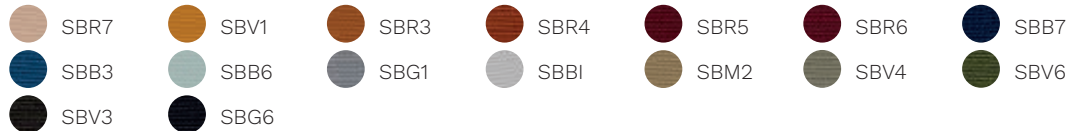

structure finishes	<input type="radio"/> White steel <input type="radio"/> Black steel
--------------------	---

fabrics

Cat. H

Madrid 3D

T3M0	T3V0	T3V2	T3B2	T3V4	T3M3	T3B3
------	------	------	------	------	------	------

Time

S6G2	S6V0	S6R2	S6R1	S6R6	S6R3	S6R5
S6B7	S6B1	S6B0	S6B4	S6V1	S6V3	S6V4
S6M2	S6M1	S6M0	S6G0	S6B5	S6G1	

Skill (eco-leather)

Cat. F

Step

Chili

Stromboli

Silvertex

Valencia

Jet

Magnum (eco-leather)

Connect

Rivet

Era

Go Check
 T9B7  T9B8  T9B9  T9R5  T9R6  T9R7  T9V0
 T9V2  T9V3  T9G0  T9G2  T9G4

Rondo
 R0B3  R0B4  R0R1  R0R0  R0R4  R0M0  R0G2
 R0G0  R0M3  R0V1  R0V3  R0NE

Cat. G

Remix 3

 RIO3  RIRB  RIRG  RIRE  RIBR  RIO1  RIMC
 RITA  RIBE  RIEC  RIH2  RIGC  RILV  RIB4
 RIA4  RIB1  RIV4  RIGB  RIG2  RIR2  RIV1
 RIO4  RIYE  RIV3  RIGR

Oceanic

 S2B4  S2B3  S2B2  S2R1  S2R2  S2R0  S2V2
 S2V0  S2G0  S2M0