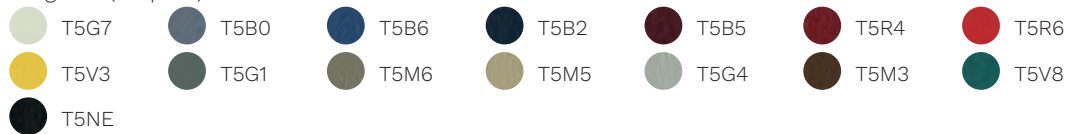

finiture struttura	 Acciaio bianco	 Acciaio nero
--------------------	--	--

tessuti

Cat. H

Madrid 3D

 T3M0	 T3V0	 T3V2	 T3B2	 T3V4	 T3M3	 T3B3
--	--	--	--	---	--	--

Boss FR (ecopelle)

 T4BI	 T4M5	 T4M8	 T4M6	 T4M4	 T4M7	 T4M3
 T4M0	 T4M1	 T4M2	 T4V0	 T4G0	 T4G1	 T4R1
 T4R0	 T4B0	 T4B1	 T4V4	 T4V1	 T4NE	

Skill (ecopelle)

Cat. F

Step

Chili

Stromboli

Silververtex

Valencia

Jet

Magnum (ecopelle)

Connect

Rivet

Era

Go Check
 T9B7  T9B8  T9B9  T9R5  T9R6  T9R7  T9V0
 T9V2  T9V3  T9G0  T9G2  T9G4

Rondo
 R0B3  R0B4  R0R1  R0R0  R0R4  R0M0  R0G2
 R0G0  R0M3  R0V1  R0V3  R0NE

Cat. G

Remix 3

 RIO3  RIRB  RIRG  RIRE  RIBR  RIO1  RIMC
 RITA  RIBE  RIEC  RIH2  RIGC  RILV  RIB4
 RIA4  RIB1  RIV4  RIGB  RIG2  RIR2  RIV1
 RIO4  RIYE  RIV3  RIGR

Oceanic

 S2B4  S2B3  S2B2  S2R1  S2R2  S2R0  S2V2
 S2V0  S2G0  S2M0