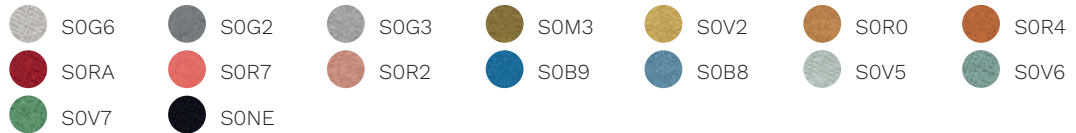

finiture struttura	 Acciaio bianco	 Acciaio nero
--------------------	--	--

tessuti

Cat. H

Madrid 3D

 T3M0	 T3V0	 T3V2	 T3B2	 T3V4	 T3M3	 T3B3
--	--	--	--	---	--	--

Boss FR (ecopelle)

 T4BI	 T4M5	 T4M8	 T4M6	 T4M4	 T4M7	 T4M3
 T4M0	 T4M1	 T4M2	 T4V0	 T4G0	 T4G1	 T4R1
 T4R0	 T4B0	 T4B1	 T4V4	 T4V1	 T4NE	

Skill (ecopelle)

Cat. F

Step

Chili

Stromboli

Silververtex

Valencia

Jet

Magnum (ecopelle)

Connect

Rivet

Era

Go Check
 T9B7  T9B8  T9B9  T9R5  T9R6  T9R7  T9V0
 T9V2  T9V3  T9G0  T9G2  T9G4

Rondo
 R0B3  R0B4  R0R1  R0R0  R0R4  R0M0  R0G2
 R0G0  R0M3  R0V1  R0V3  R0NE

Cat. G

Remix 3

 RIO3  RIRB  RIRG  RIRE  RIBR  RIO1  RIMC
 RITA  RIBE  RIEC  RIH2  RIGC  RILV  RIB4
 RIA4  RIB1  RIV4  RIGB  RIG2  RIR2  RIV1
 RIO4  RIYE  RIV3  RIGR

Oceanic

 S2B4  S2B3  S2B2  S2R1  S2R2  S2R0  S2V2
 S2V0  S2G0  S2M0